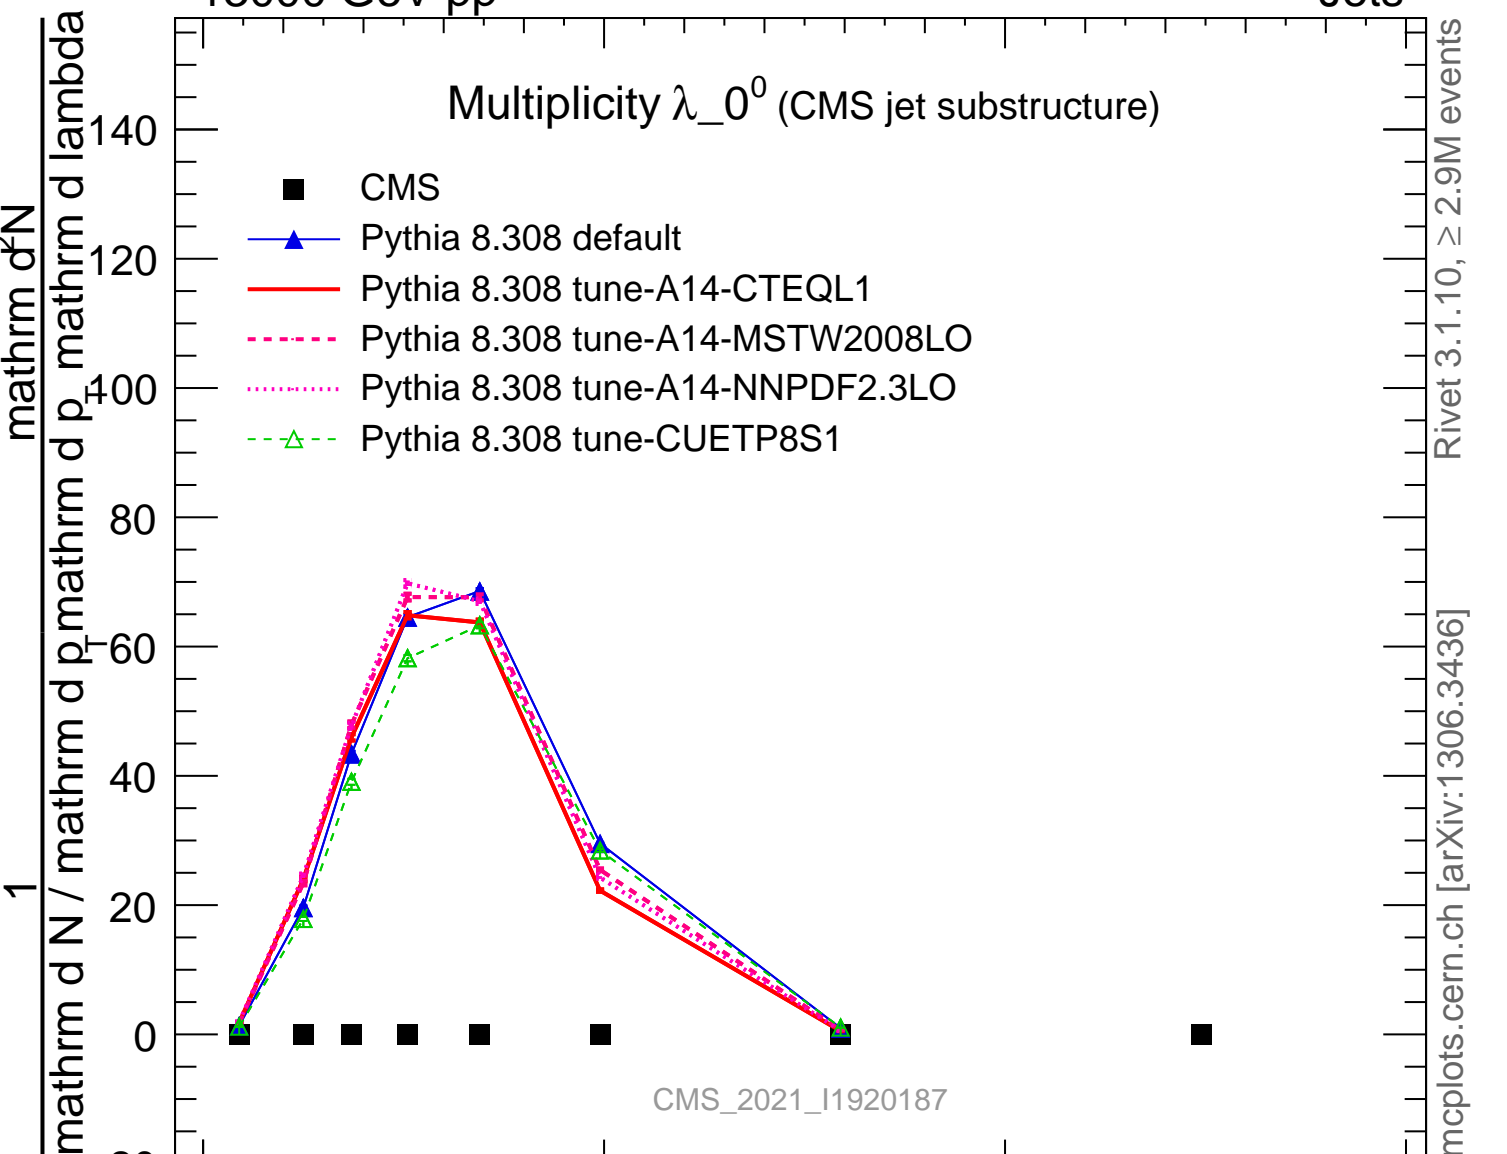

Multiplicity  $\lambda_0^0$  (CMS jet substructure)

- CMS
- ▲ Pythia 8.308 default
- Pythia 8.308 tune-A14-CTEQL1
- - - Pythia 8.308 tune-A14-MSTW2008LO
- ⋯ Pythia 8.308 tune-A14-NNPDF2.3LO
- - Δ Pythia 8.308 tune-CUETP8S1

Rivet 3.1.10, ≥ 2.9M events  
mcplots.cern.ch [arXiv:1306.3436]