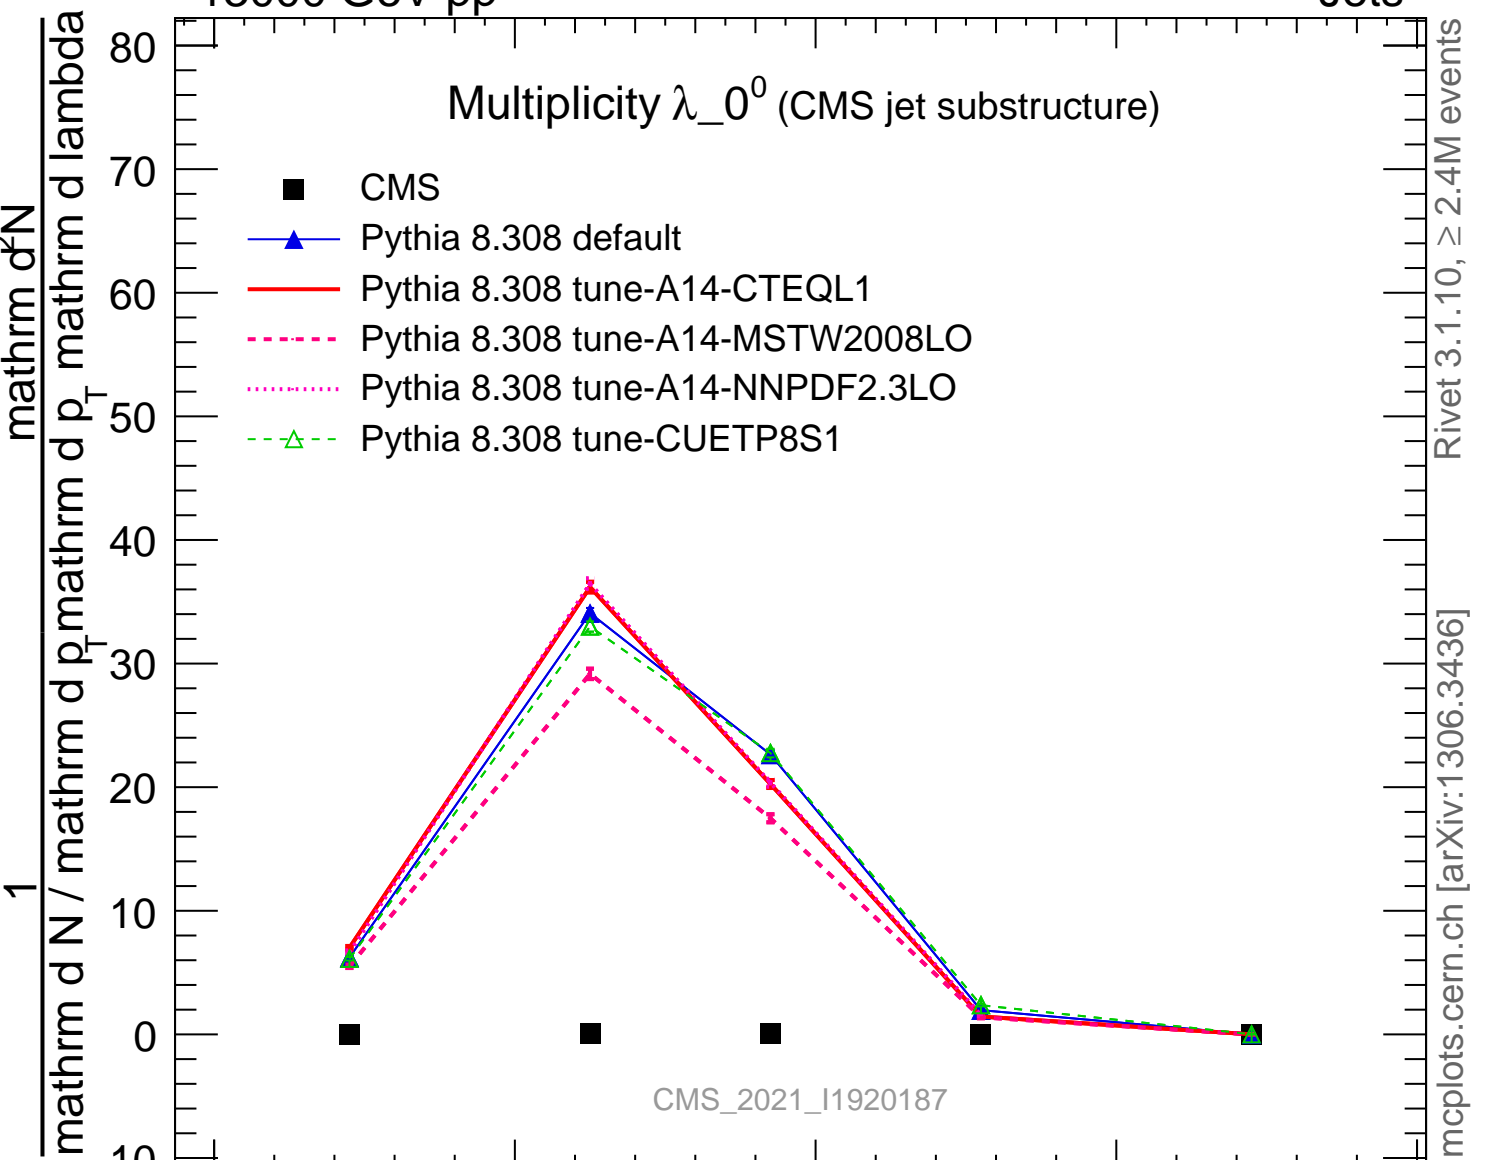

Multiplicity λ_0^0 (CMS jet substructure)

- CMS
- ▲ Pythia 8.308 default
- Pythia 8.308 tune-A14-CTEQL1
- - - Pythia 8.308 tune-A14-MSTW2008LO
- ⋯ Pythia 8.308 tune-A14-NNPDF2.3LO
- - - △ Pythia 8.308 tune-CUETP8S1

CMS_2021_I1920187

mcplots.cern.ch [arXiv:1306.3436]

Rivet 3.1.10, ≥ 2.4M events