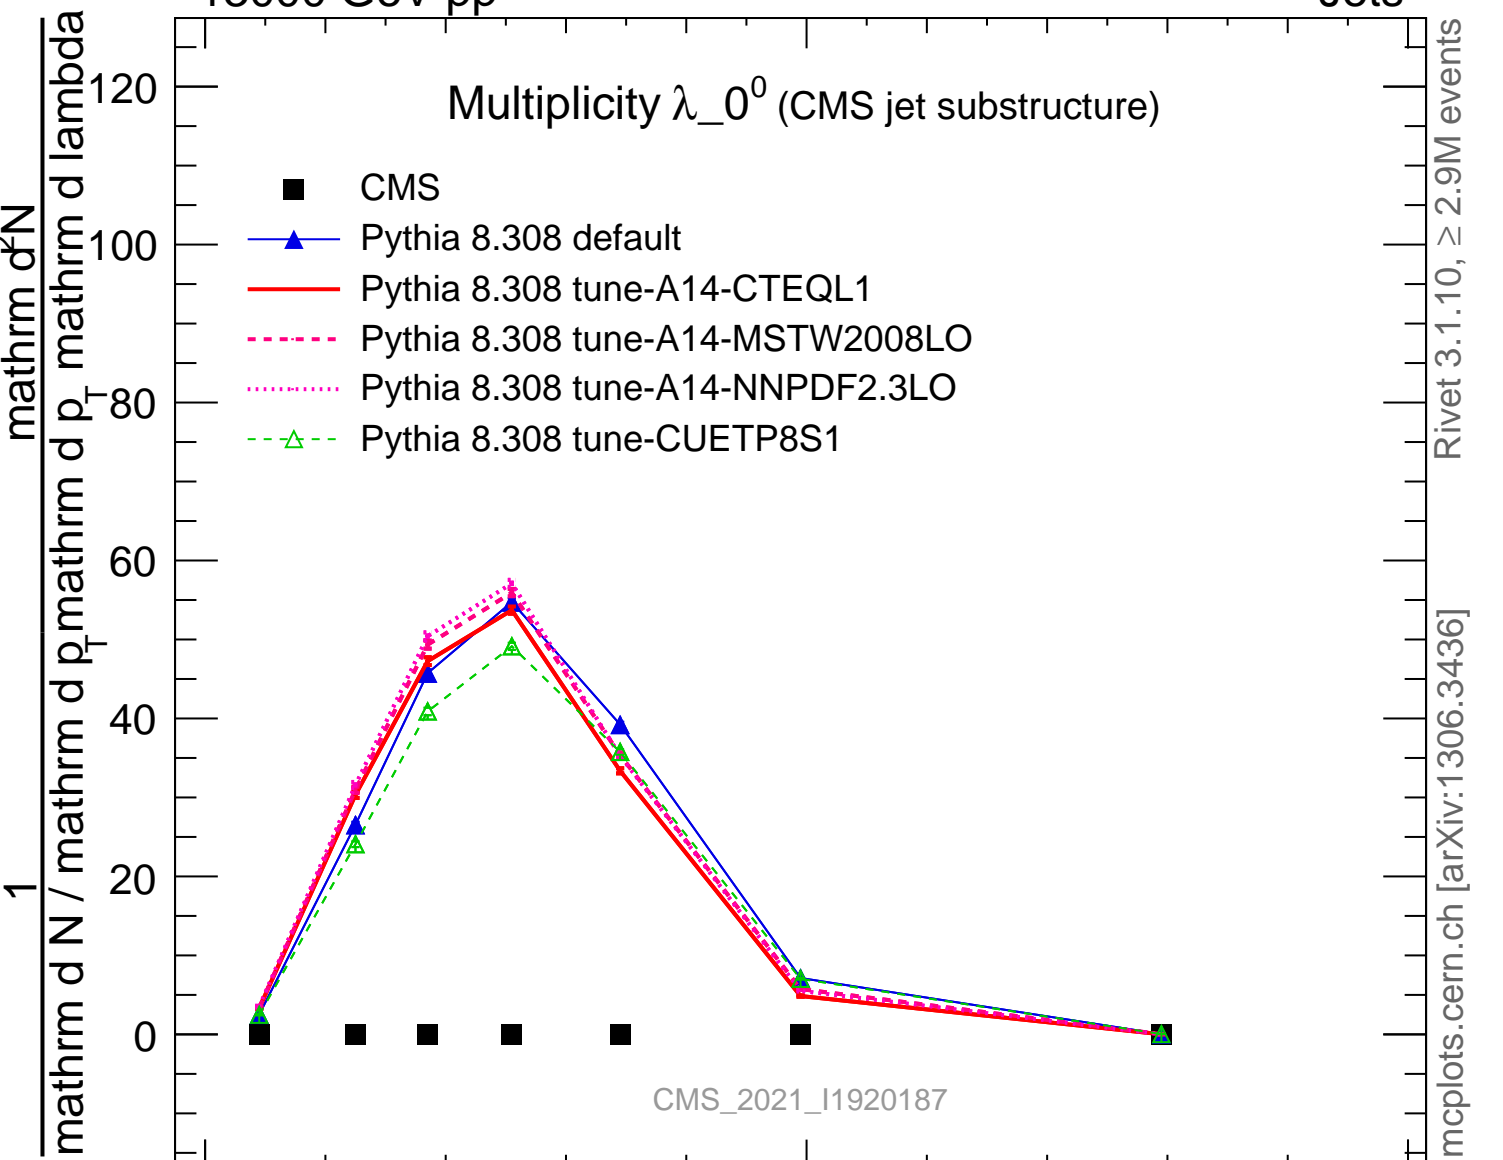

Multiplicity λ_0^0 (CMS jet substructure)

- CMS
- ▲ Pythia 8.308 default
- Pythia 8.308 tune-A14-CTEQL1
- - - Pythia 8.308 tune-A14-MSTW2008LO
- ⋯ Pythia 8.308 tune-A14-NNPDF2.3LO
- - - △ Pythia 8.308 tune-CUETP8S1

CMS_2021_I1920187

Rivet 3.1.10, ≥ 2.9M events
mcplots.cern.ch [arXiv:1306.3436]