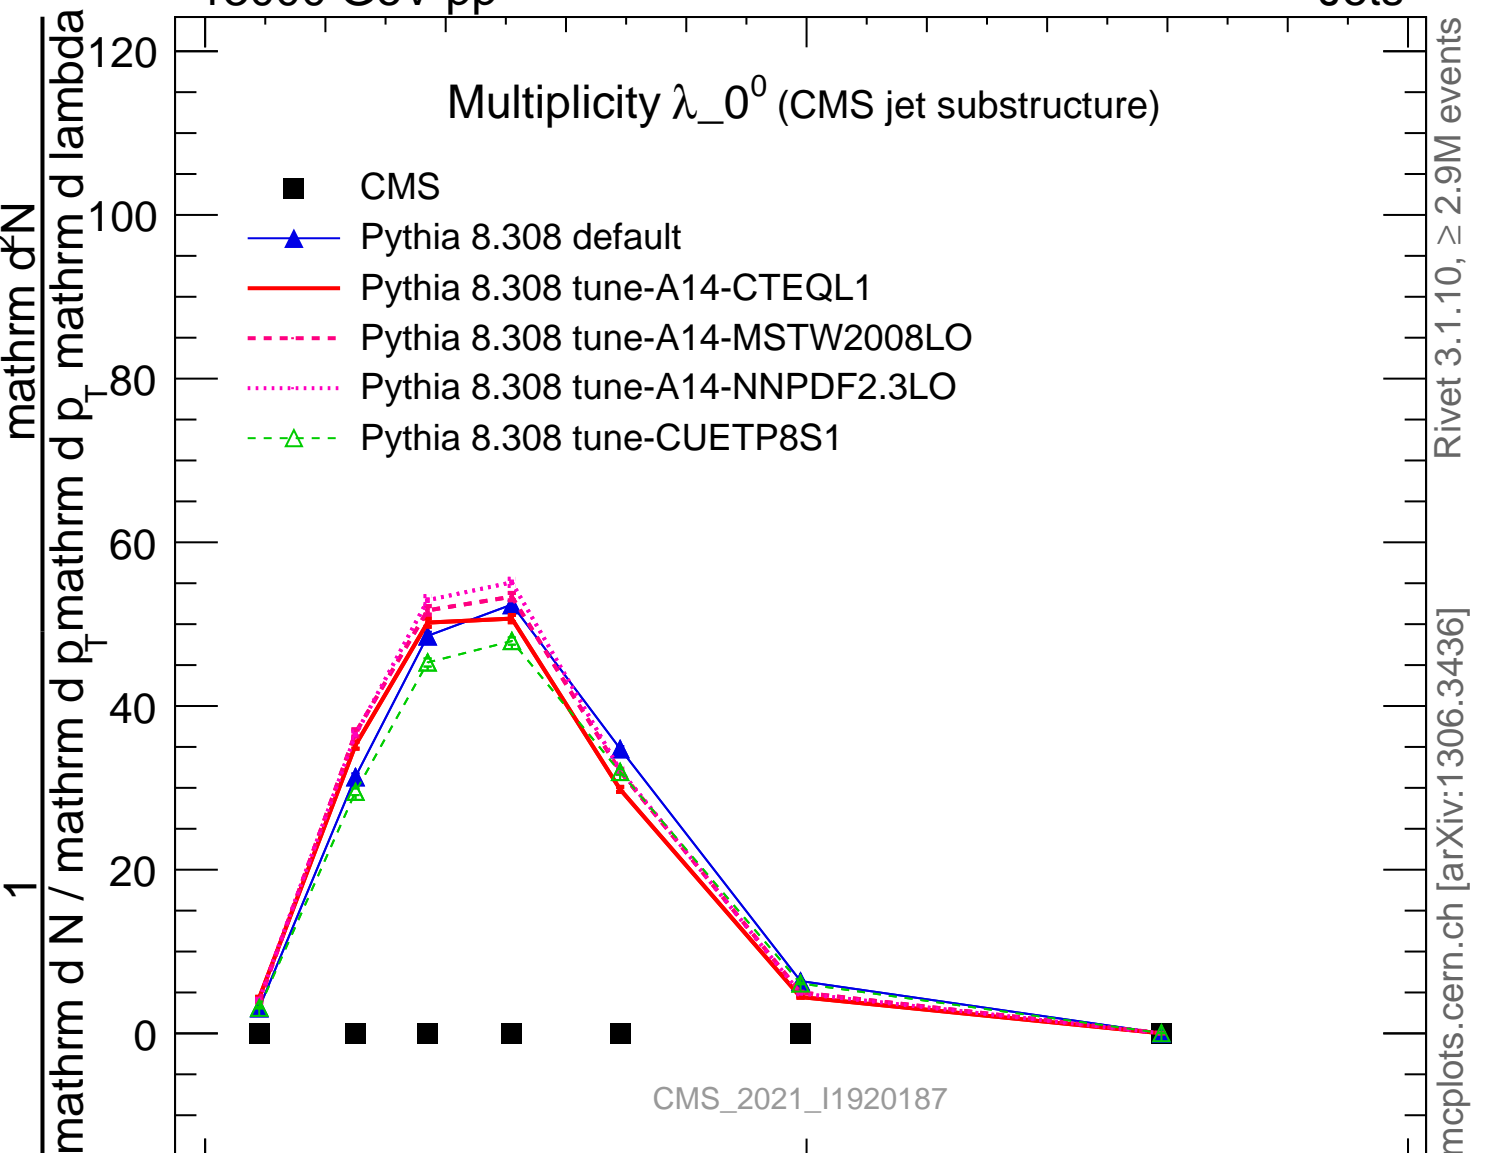

13000 GeV pp

Jets

Multiplicity λ_0^0 (CMS jet substructure)

- CMS
- ▲ Pythia 8.308 default
- Pythia 8.308 tune-A14-CTEQL1
- - - Pythia 8.308 tune-A14-MSTW2008LO
- ⋯ Pythia 8.308 tune-A14-NNPDF2.3LO
- - Δ Pythia 8.308 tune-CUETP8S1

CMS_2021_I1920187

mcplots.cern.ch [arXiv:1306.3436]

Rivet 3.1.10, ≥ 2.9M events