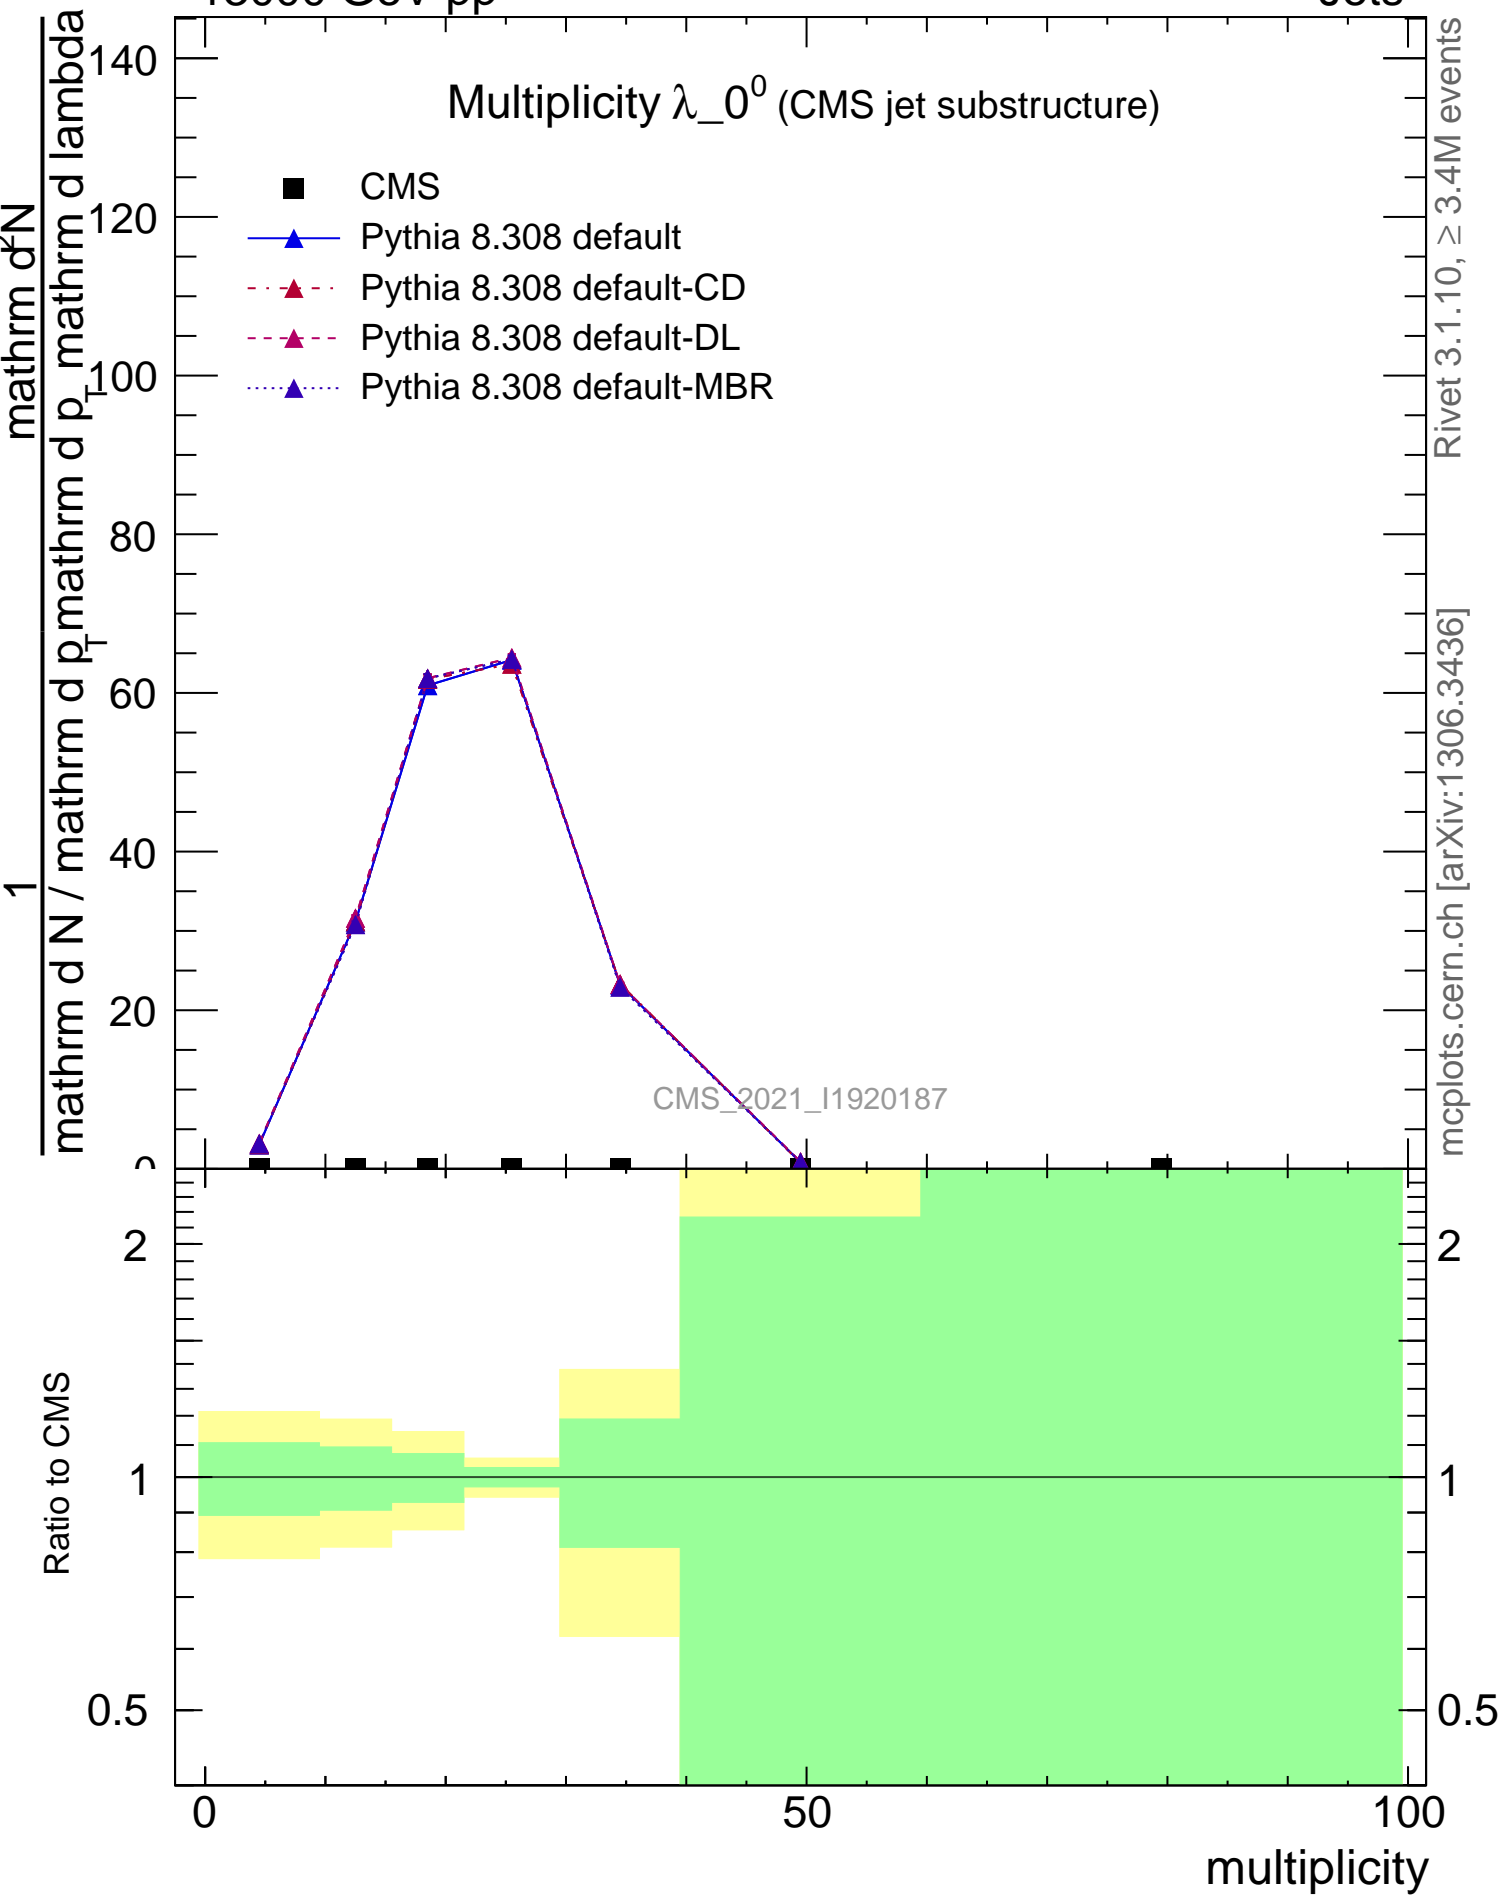

Multiplicity  $\lambda_0^0$  (CMS jet substructure)

- CMS
- ▲ Pythia 8.308 default
- -▲ Pythia 8.308 default-CD
- -▲ Pythia 8.308 default-DL
- ⋯▲ Pythia 8.308 default-MBR

CMS\_2021\_I1920187

mcplots.cern.ch [arXiv:1306.3436]

Rivet 3.1.10,  $\geq 3.4M$  events