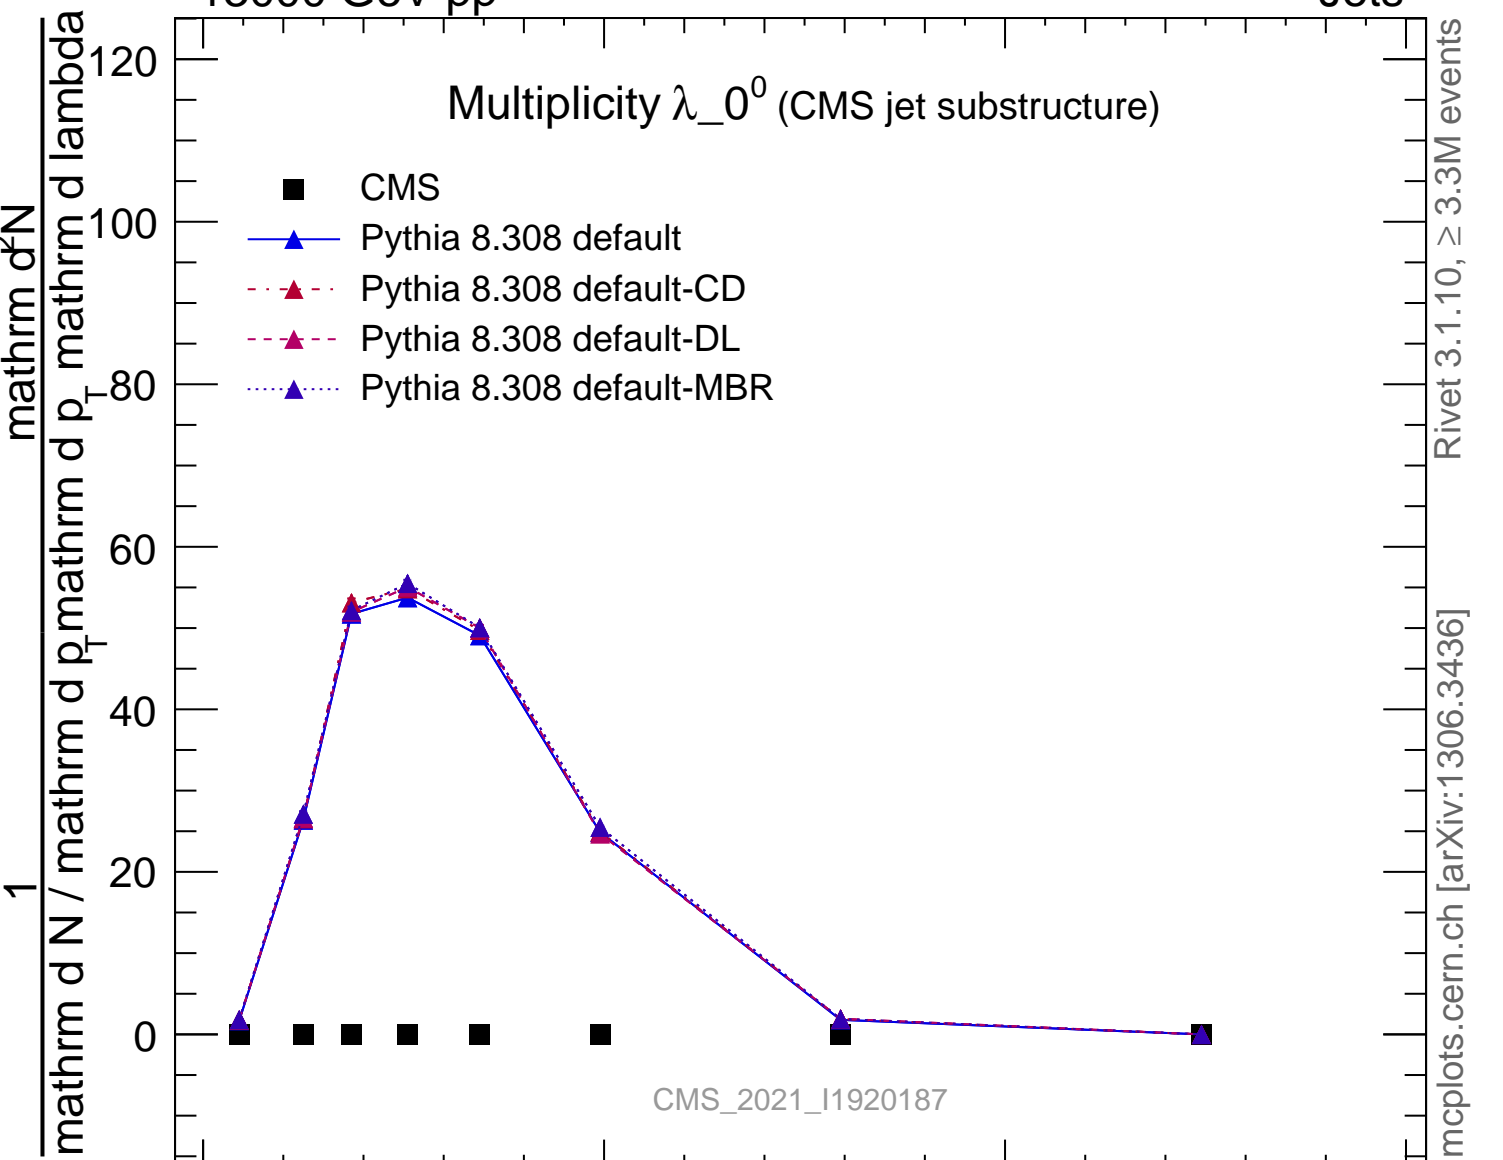

Multiplicity λ_0^0 (CMS jet substructure)

- CMS
- ▲ Pythia 8.308 default
- ▲ Pythia 8.308 default-CD
- ▲ Pythia 8.308 default-DL
- ▲ Pythia 8.308 default-MBR

CMS_2021_I1920187

mcplots.cern.ch [arXiv:1306.3436]

Rivet 3.1.10, $\geq 3.3M$ events