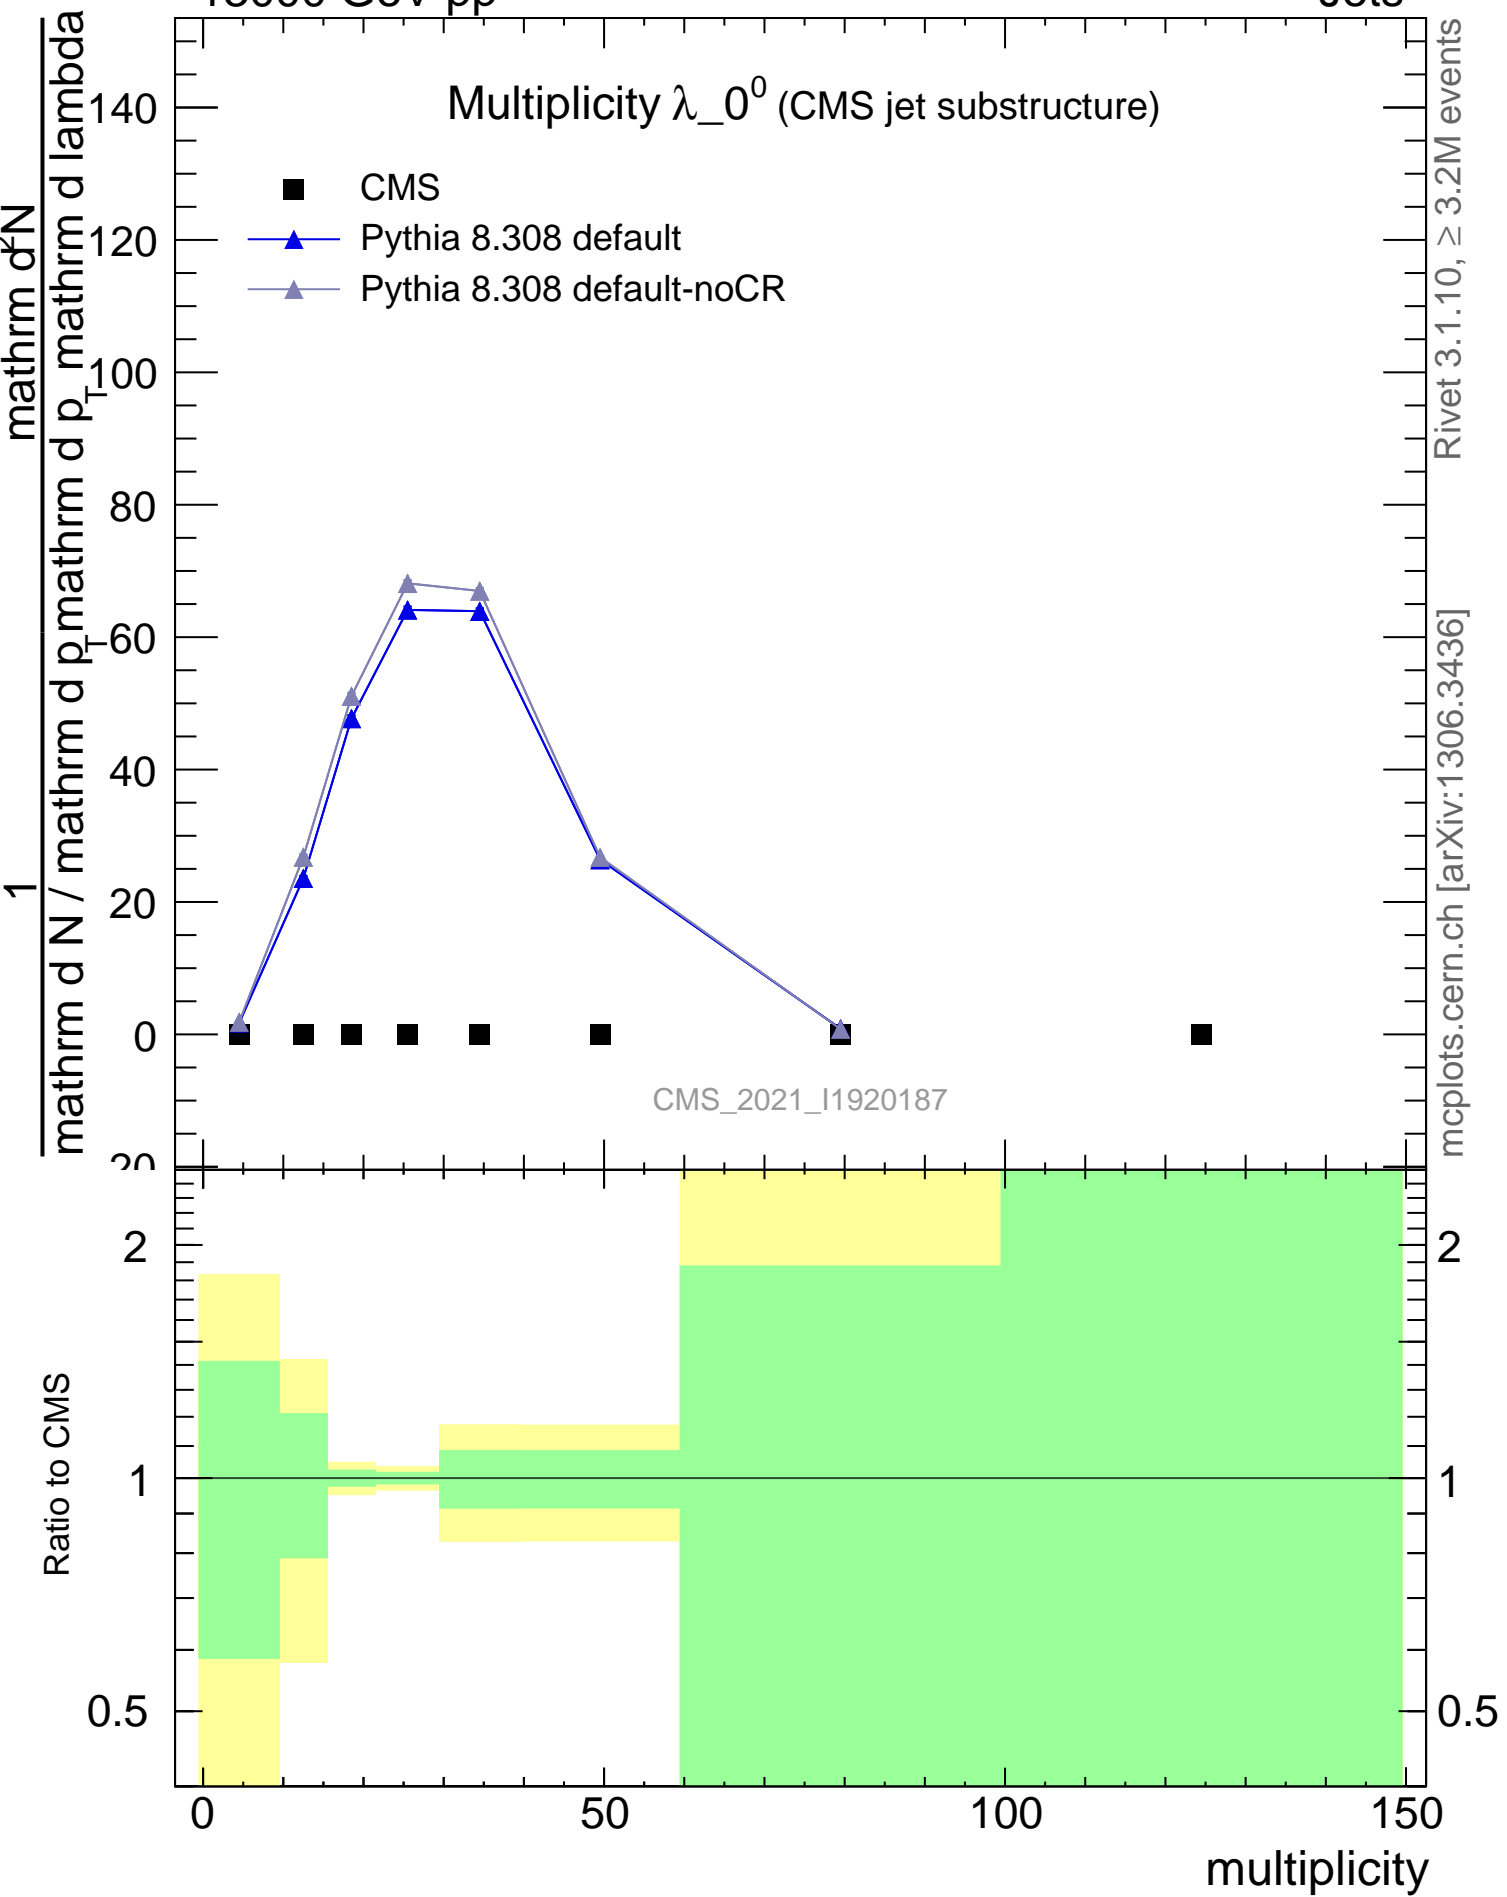

Multiplicity  $\lambda_{0^0}$  (CMS jet substructure)

- CMS
- ▲ Pythia 8.308 default
- ▲ Pythia 8.308 default-noCR

CMS\_2021\_I1920187

mcplots.cern.ch [arXiv:1306.3436]

Rivet 3.1.10,  $\geq 3.2M$  events