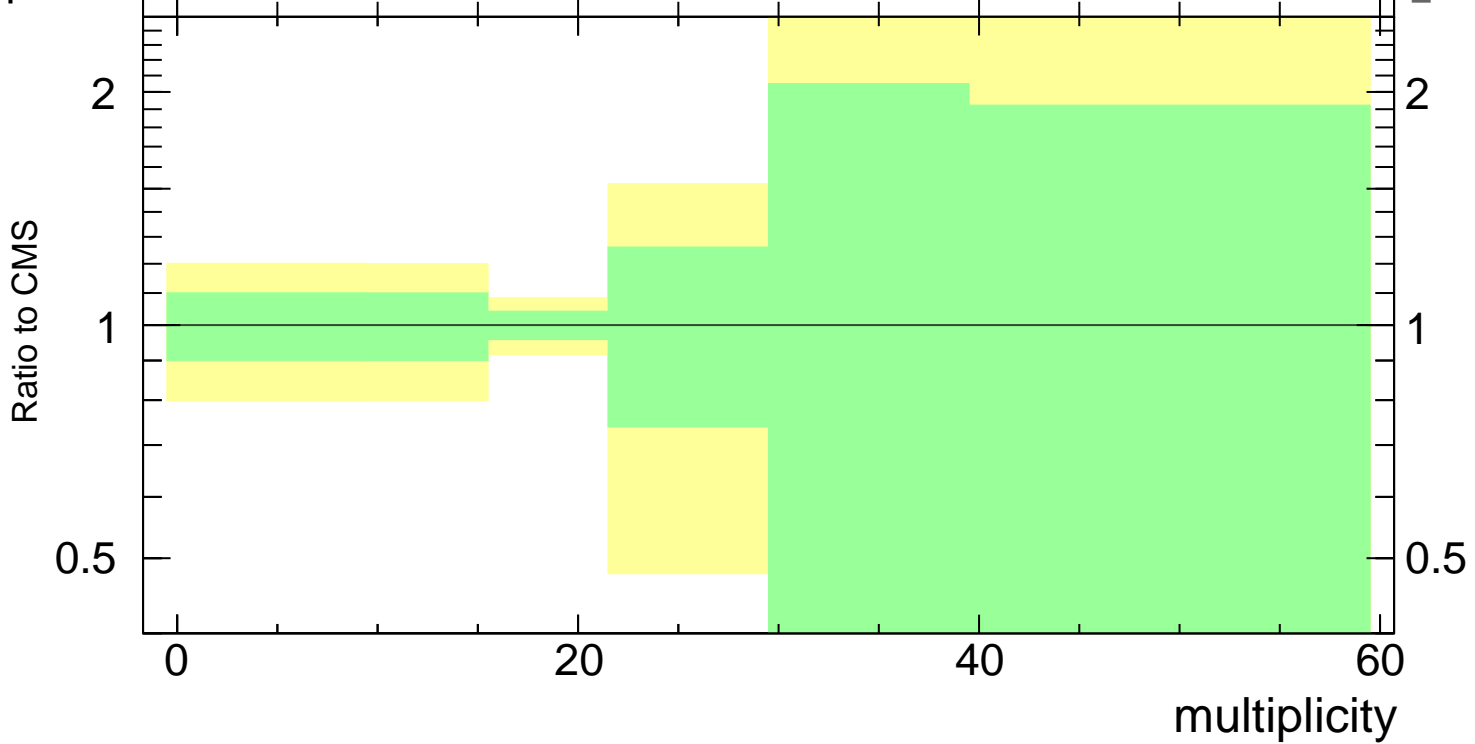

Multiplicity  $\lambda_0^0$  (CMS jet substructure)

- CMS
- ▲ Pythia 8.308 default
- ▲ Pythia 8.308 default-noFsr
- ▲ Pythia 8.308 default-noRap

mcplots.cern.ch [arXiv:1306.3436]

Rivet 3.1.10,  $\geq 3.2M$  events