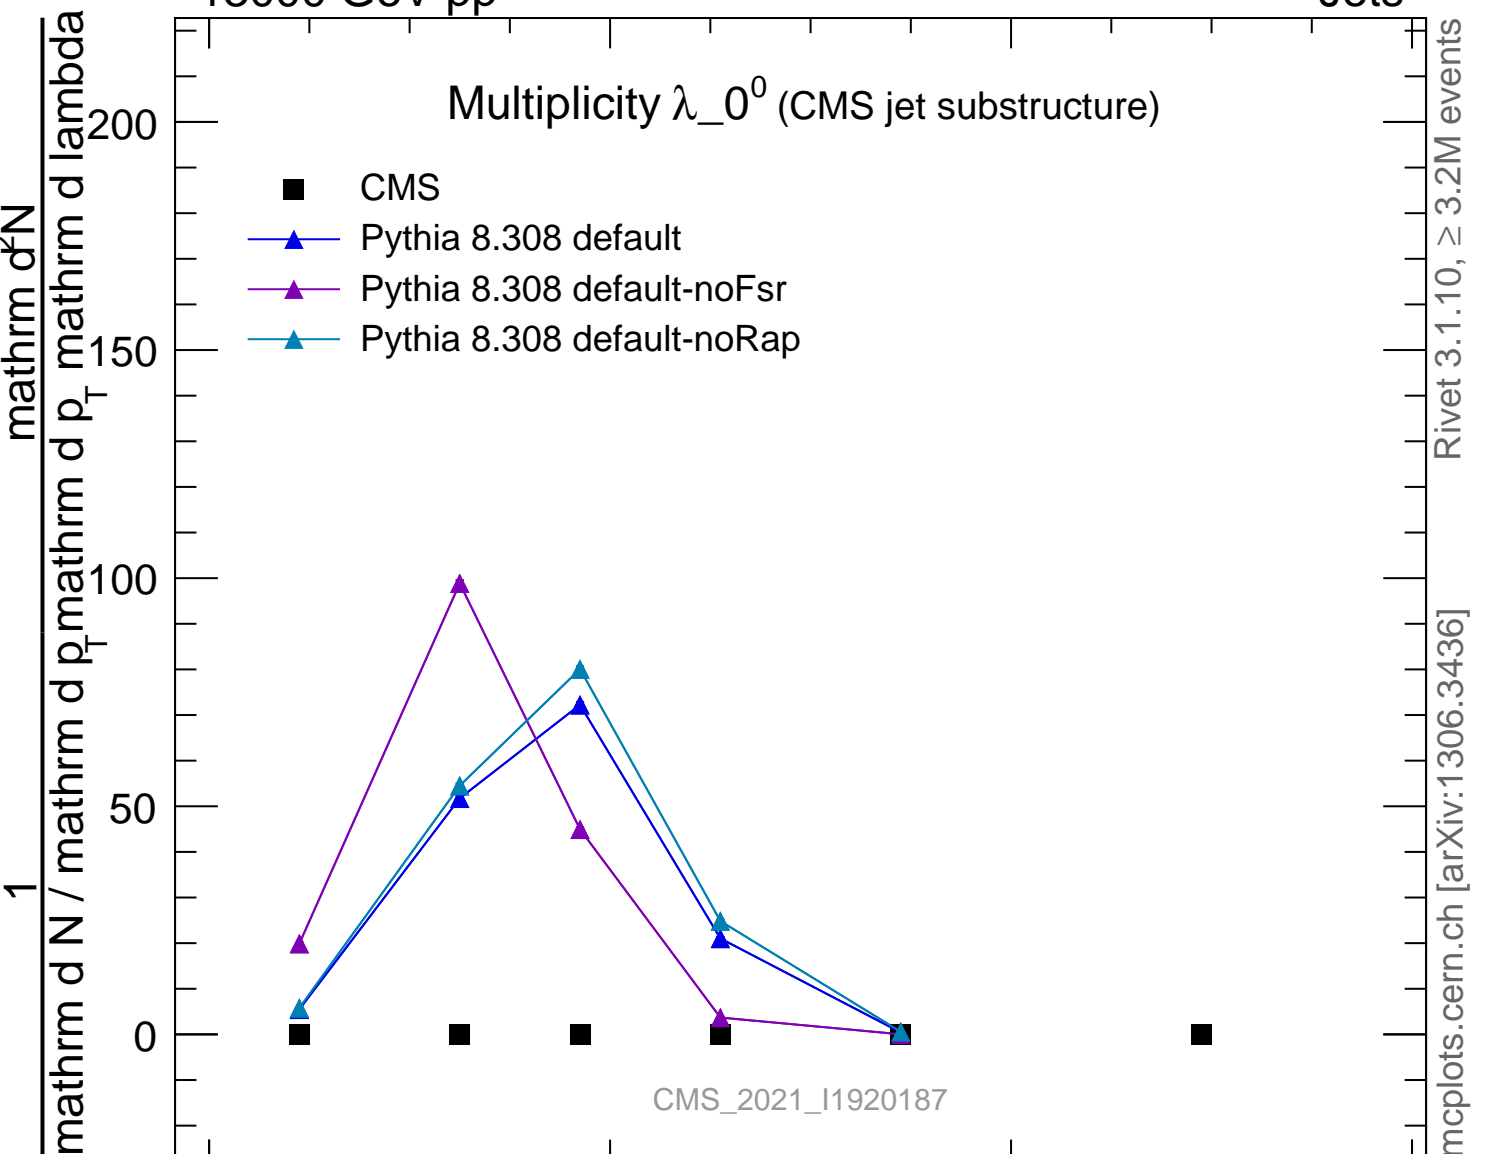

Multiplicity  $\lambda_0^0$  (CMS jet substructure)

- CMS
- ▲ Pythia 8.308 default
- ▲ Pythia 8.308 default-noFsr
- ▲ Pythia 8.308 default-noRap

mcplots.cern.ch [arXiv:1306.3436]

Rivet 3.1.10,  $\geq 3.2M$  events