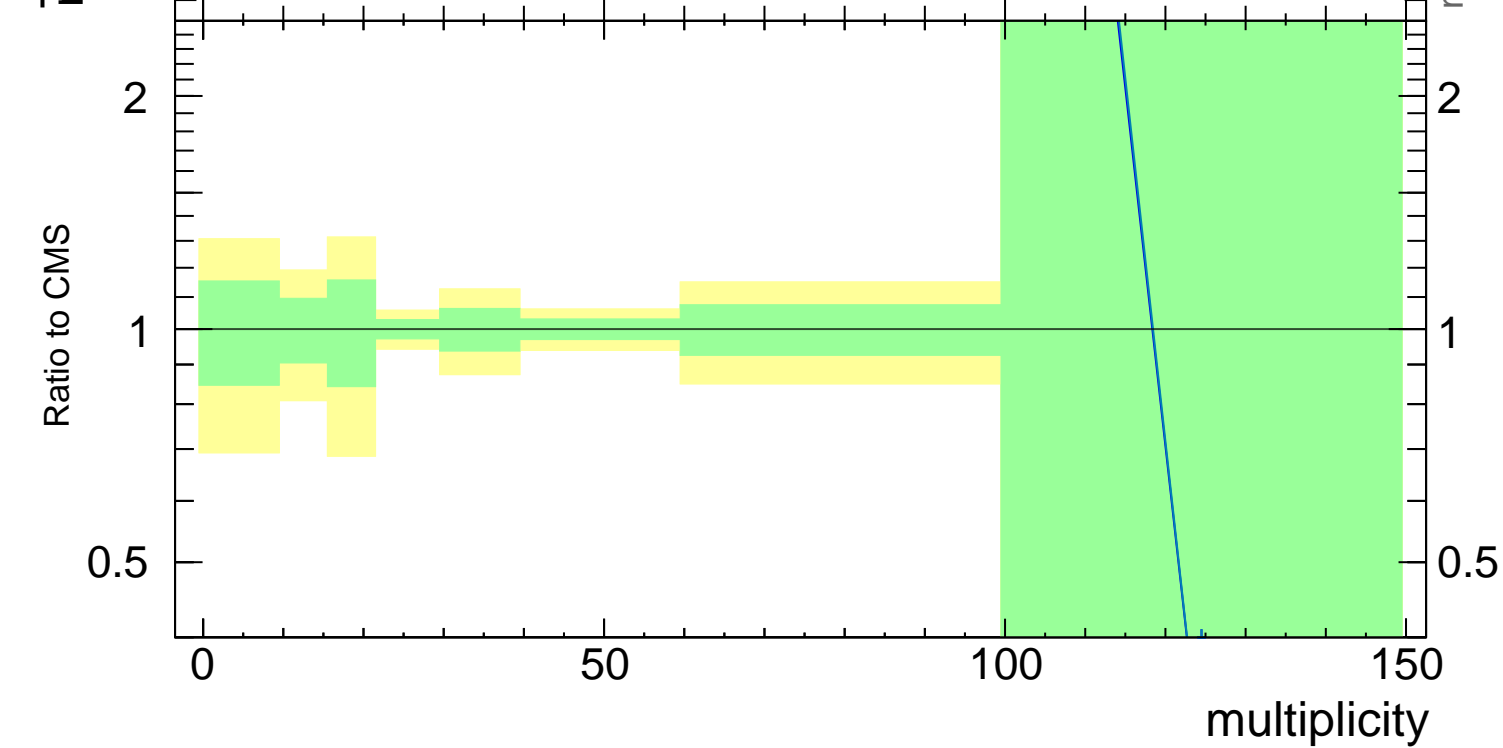

Multiplicity  $\lambda_0^0$  (CMS jet substructure)

- CMS
- ▲ Pythia 8.308 default
- ▲ Pythia 8.308 default-noFsr
- ▲ Pythia 8.308 default-noRap

CMS\_2021\_I1920187

mcplots.cern.ch [arXiv:1306.3436]

Rivet 3.1.10, ≥ 3.3M events