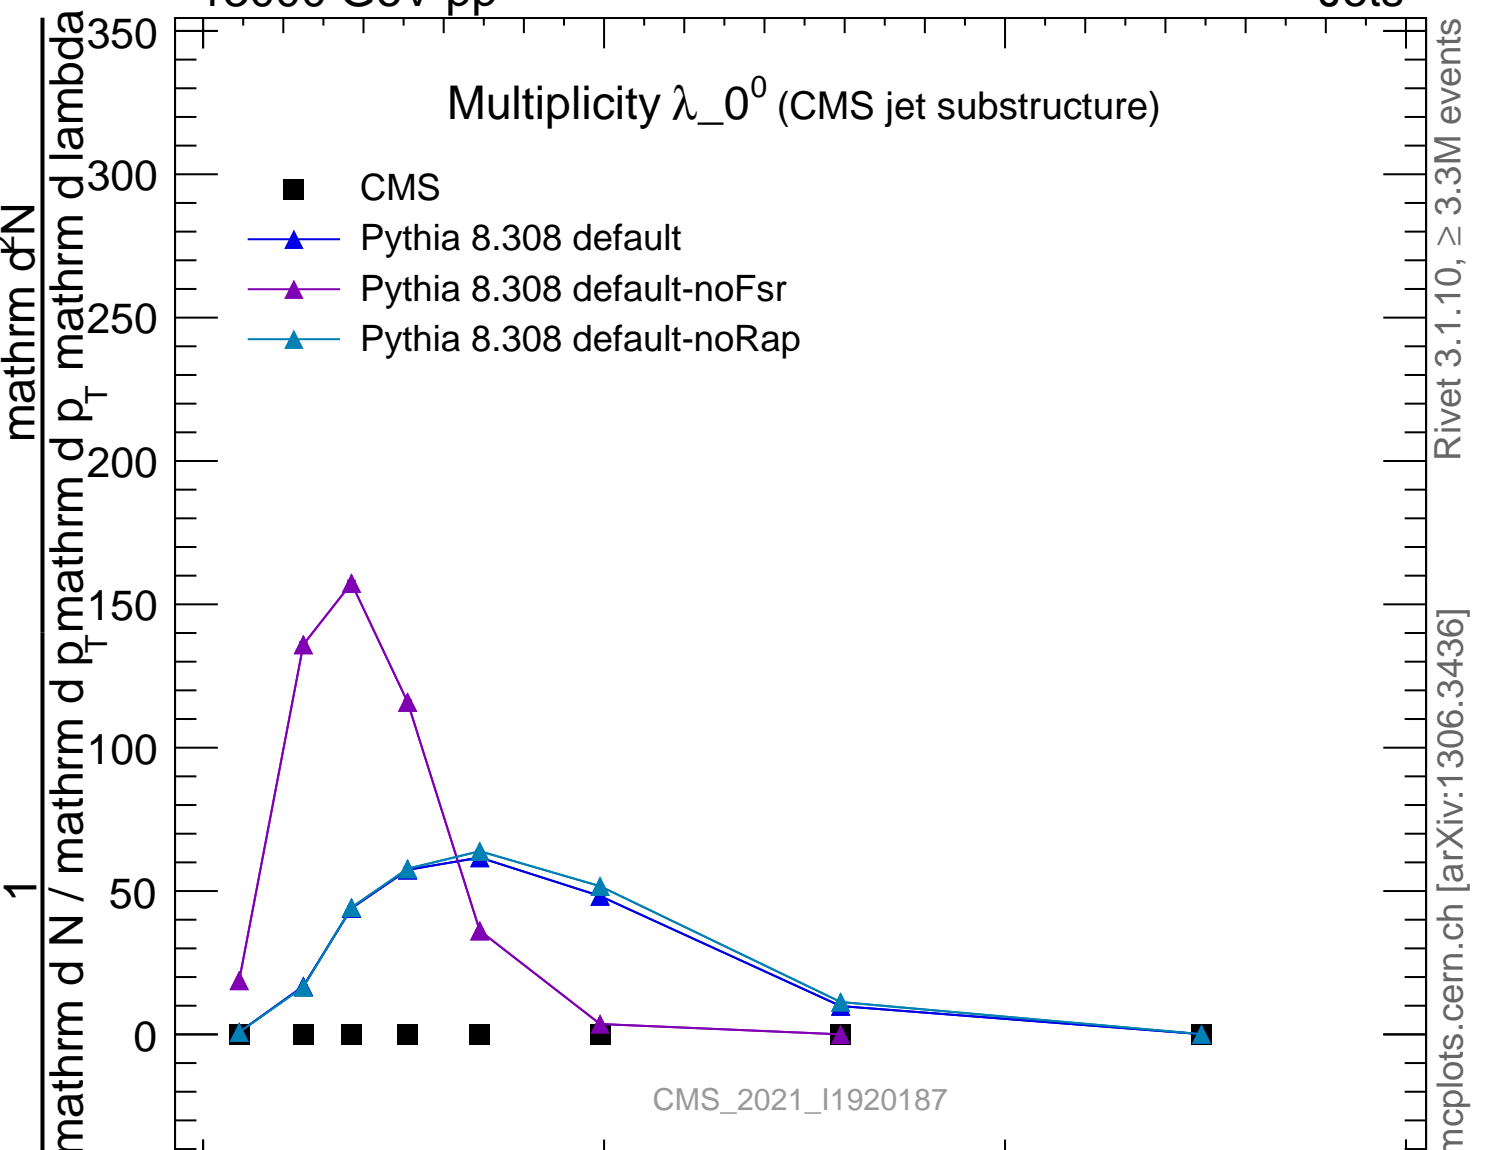

Multiplicity  $\lambda_0^0$  (CMS jet substructure)

- CMS
- ▲ Pythia 8.308 default
- ▲ Pythia 8.308 default-noFsr
- ▲ Pythia 8.308 default-noRap

CMS\_2021\_I1920187

mcplots.cern.ch [arXiv:1306.3436]

Rivet 3.1.10, ≥ 3.3M events