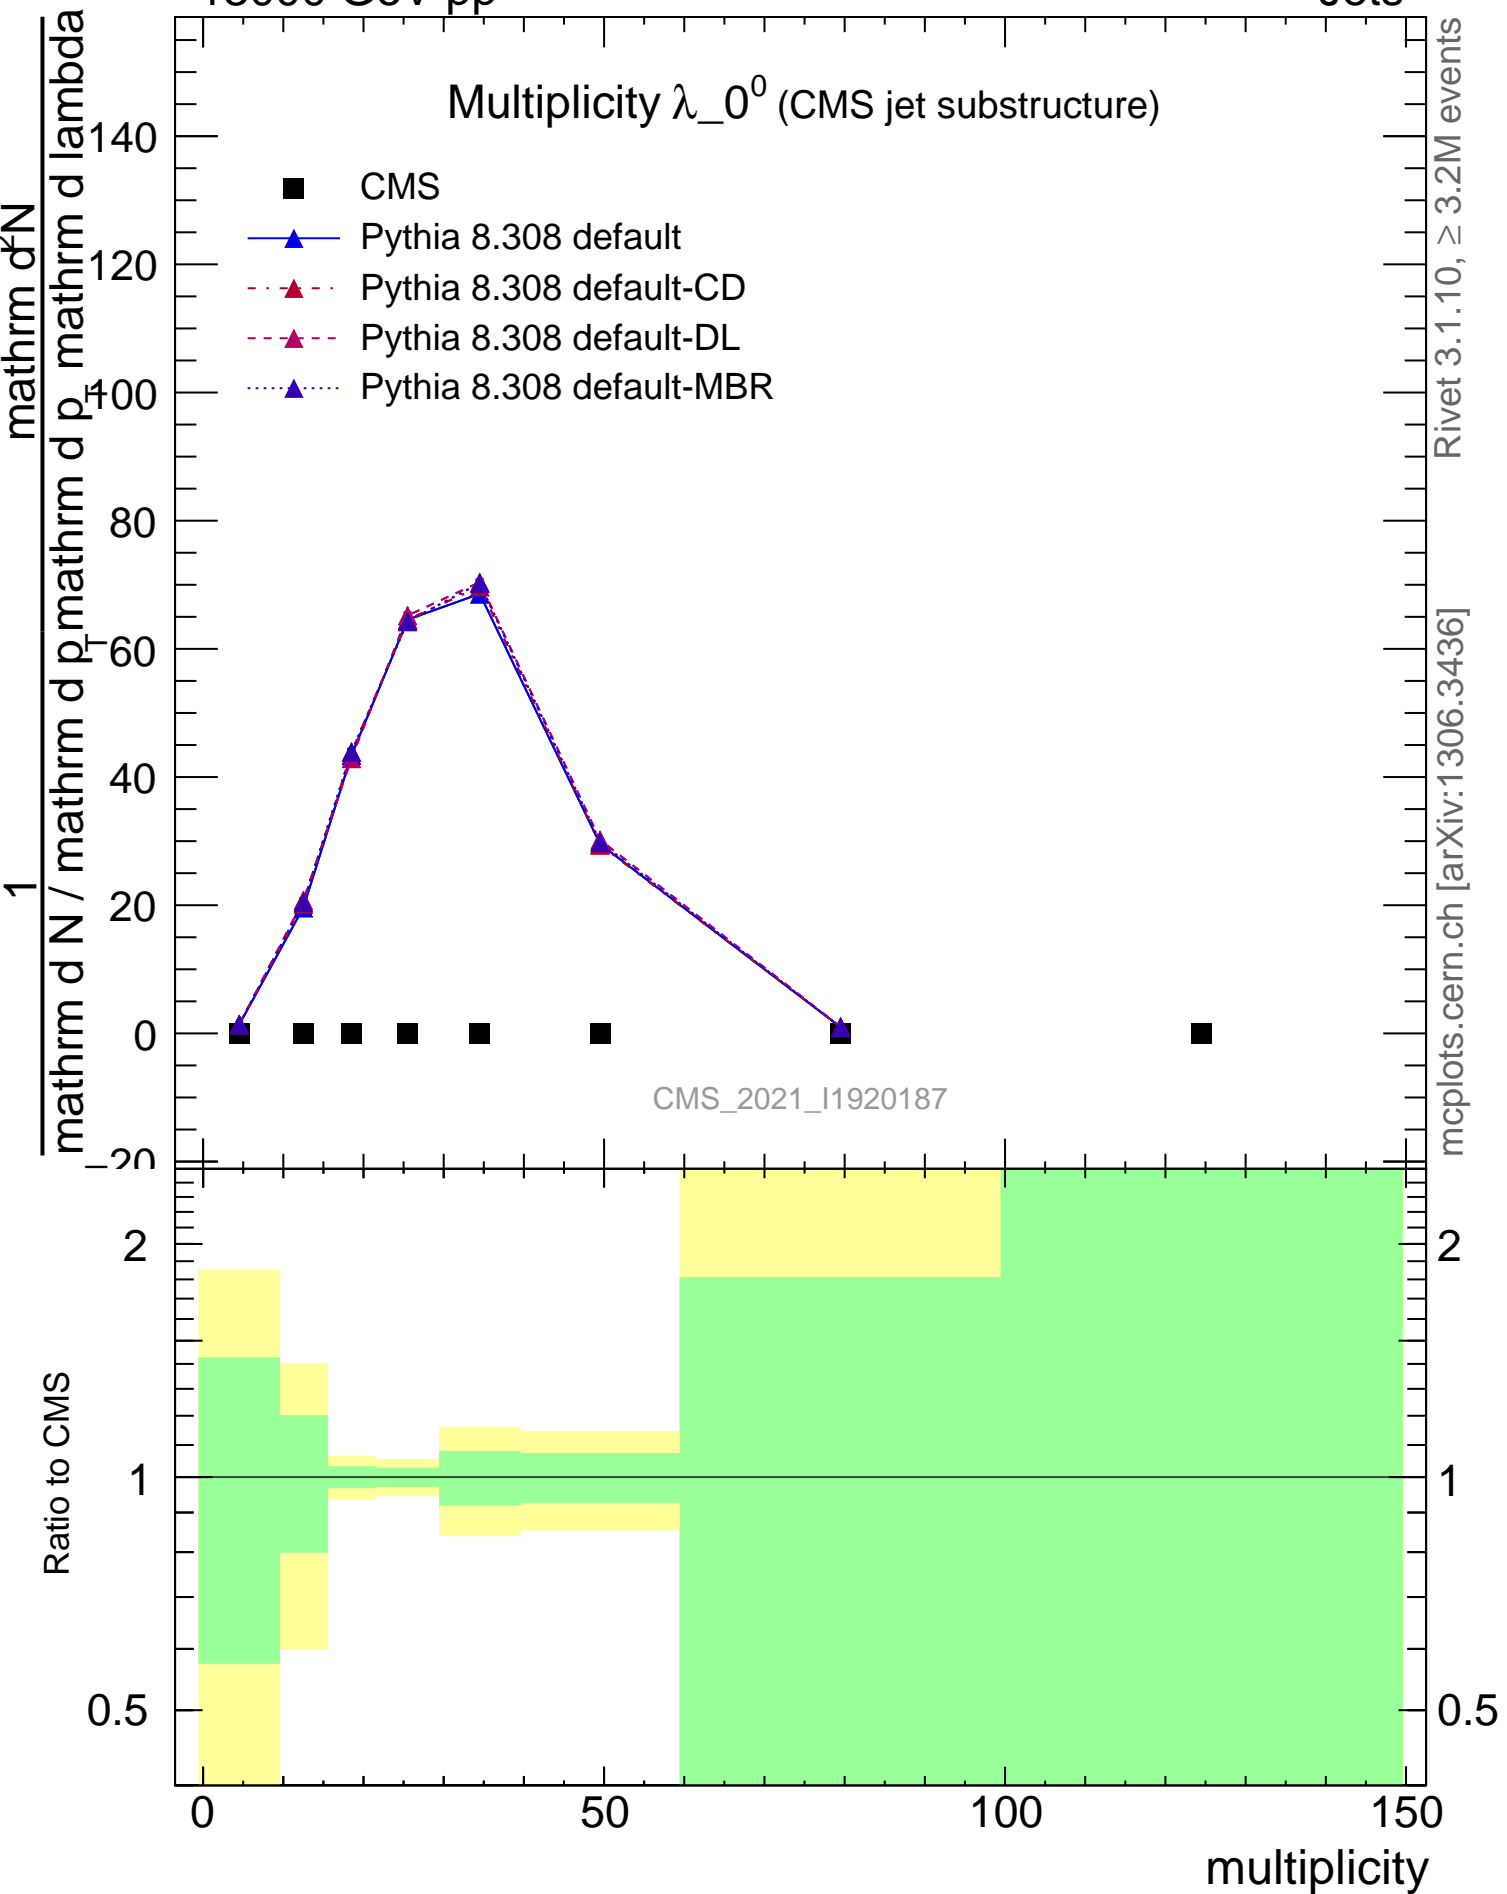

Multiplicity  $\lambda_0^0$  (CMS jet substructure)

- CMS
- ▲ Pythia 8.308 default
- ▲ Pythia 8.308 default-CD
- ▲ Pythia 8.308 default-DL
- ▲ Pythia 8.308 default-MBR

CMS\_2021\_I1920187

mcplots.cern.ch [arXiv:1306.3436]

Rivet 3.1.10, ≥ 3.2M events