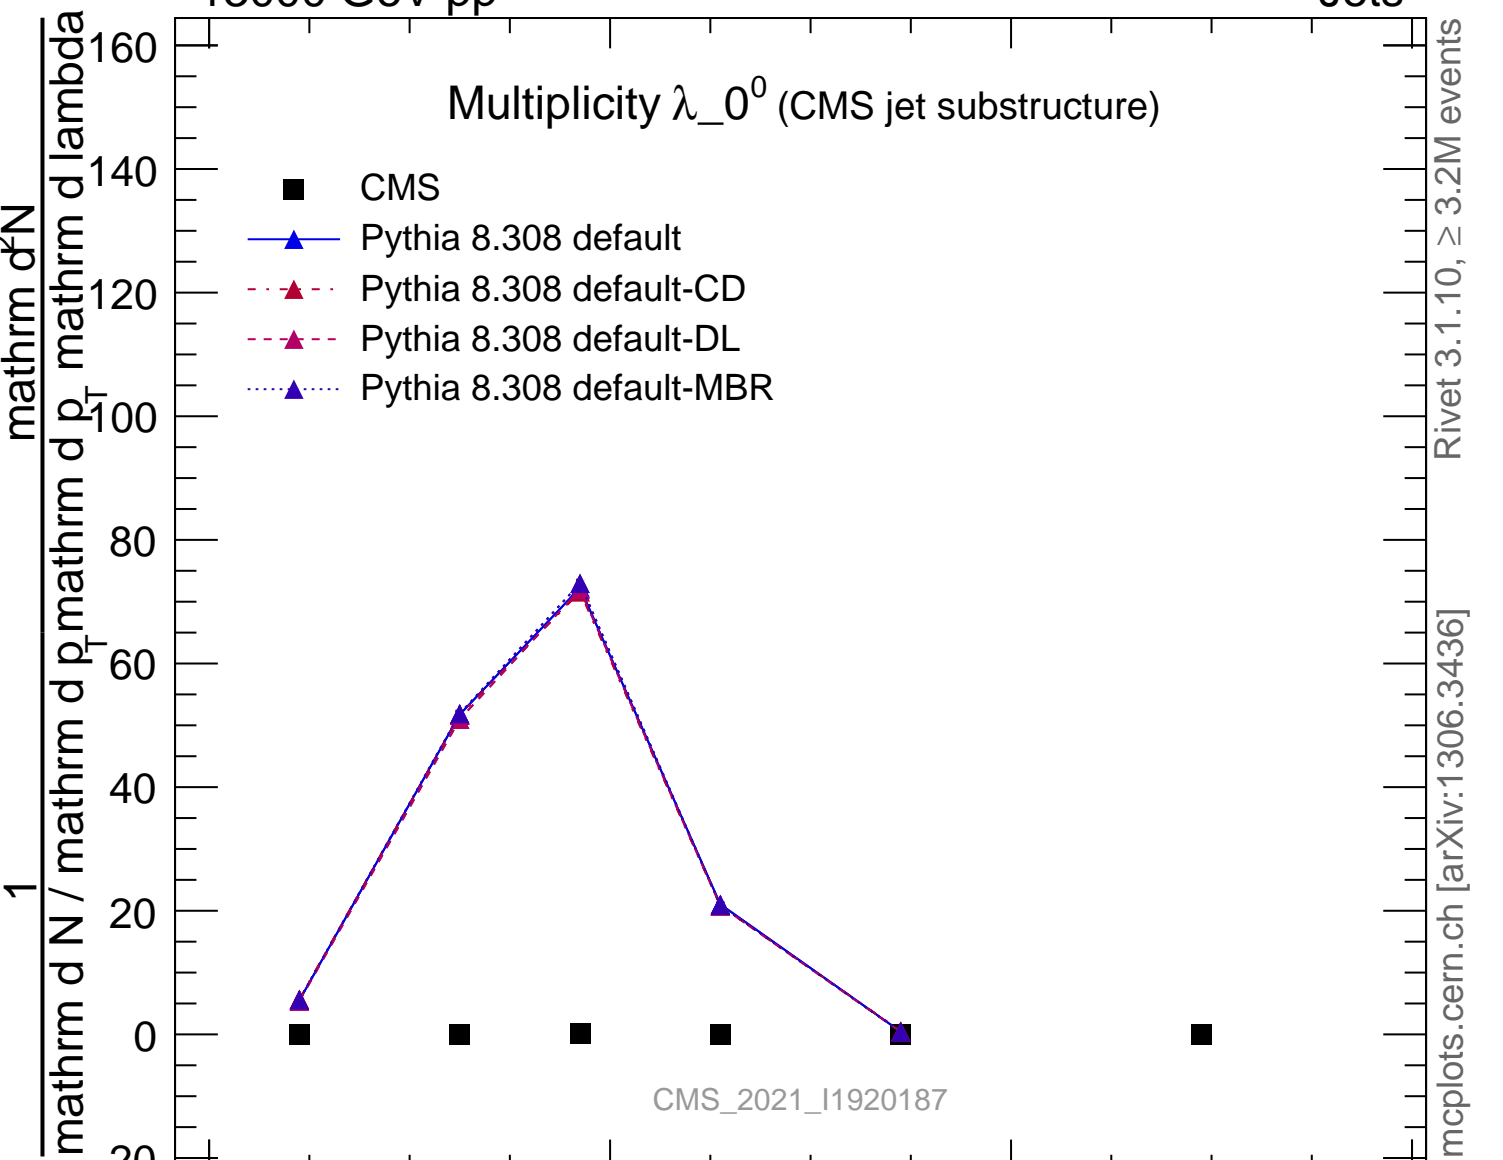

Multiplicity  $\lambda_0^0$  (CMS jet substructure)

- CMS
- ▲ Pythia 8.308 default
- -▲ Pythia 8.308 default-CD
- -▲ Pythia 8.308 default-DL
- ⋯▲ Pythia 8.308 default-MBR

CMS\_2021\_I1920187

Rivet 3.1.10,  $\geq 3.2M$  events  
mcplots.cern.ch [arXiv:1306.3436]