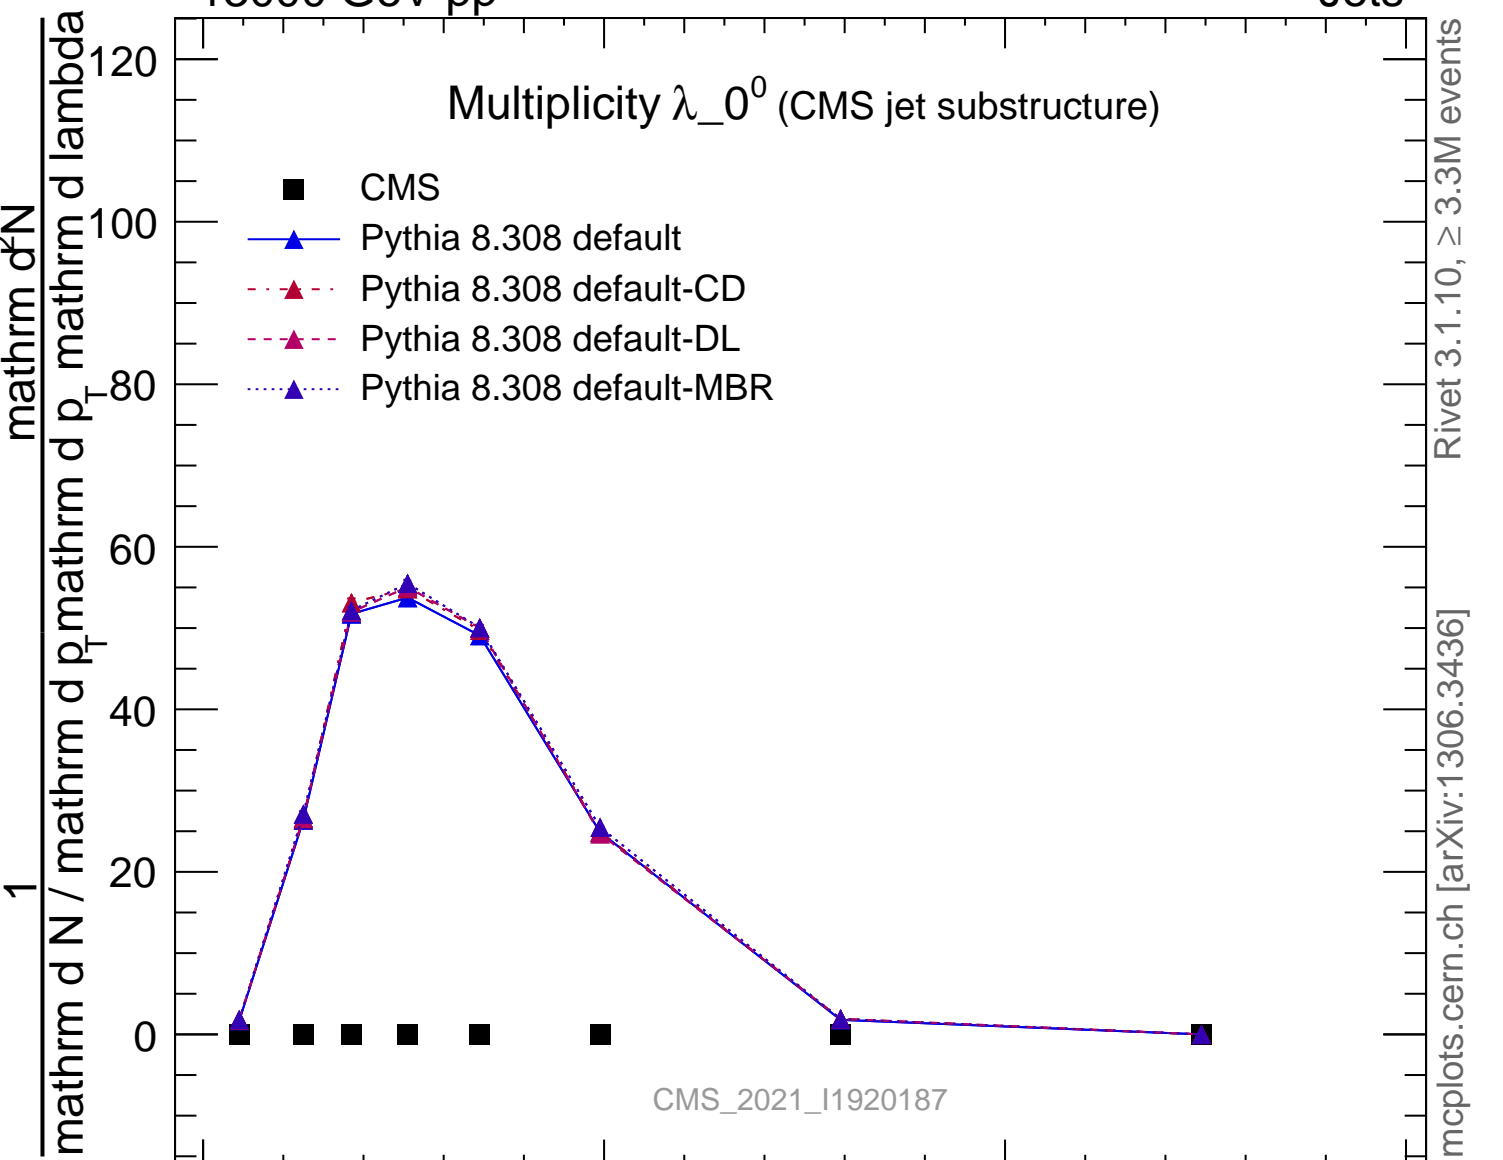

Multiplicity λ_0^0 (CMS jet substructure)

- CMS
- ▲ Pythia 8.308 default
- ▲ Pythia 8.308 default-CD
- ▲ Pythia 8.308 default-DL
- ▲ Pythia 8.308 default-MBR

CMS_2021_I1920187

mcplots.cern.ch [arXiv:1306.3436]

Rivet 3.1.10, ≥ 3.3M events