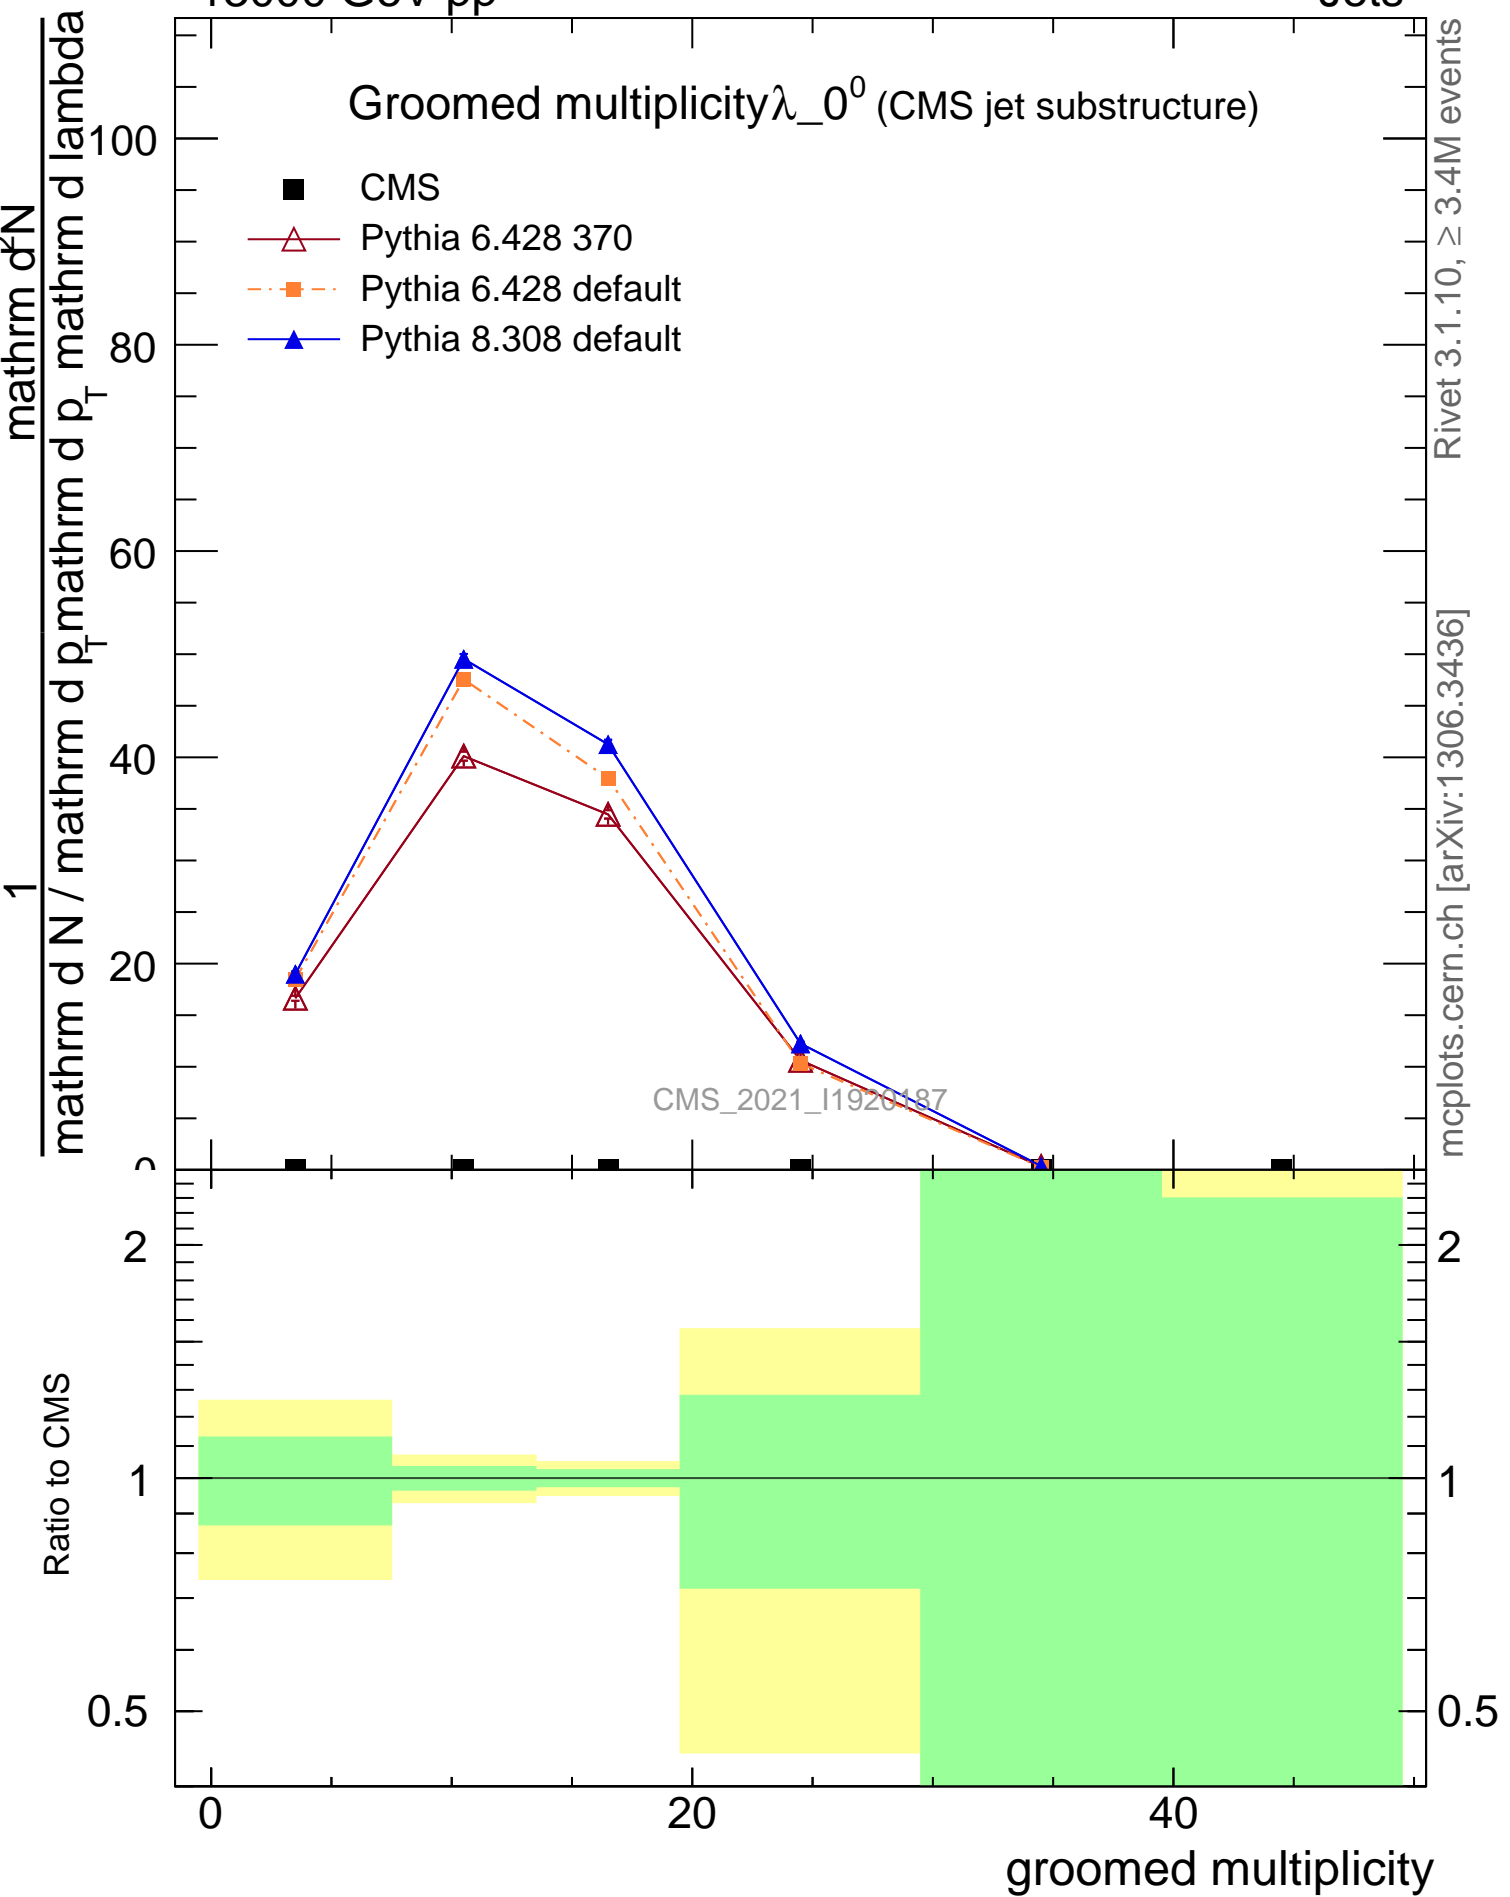

Groomed multiplicity λ_0^0 (CMS jet substructure)

- CMS
- △ Pythia 6.428 370
- Pythia 6.428 default
- ▲ Pythia 8.308 default

CMS_2021_I1926187

mcplots.cern.ch [arXiv:1306.3436]

Rivet 3.1.10, ≥ 3.4M events