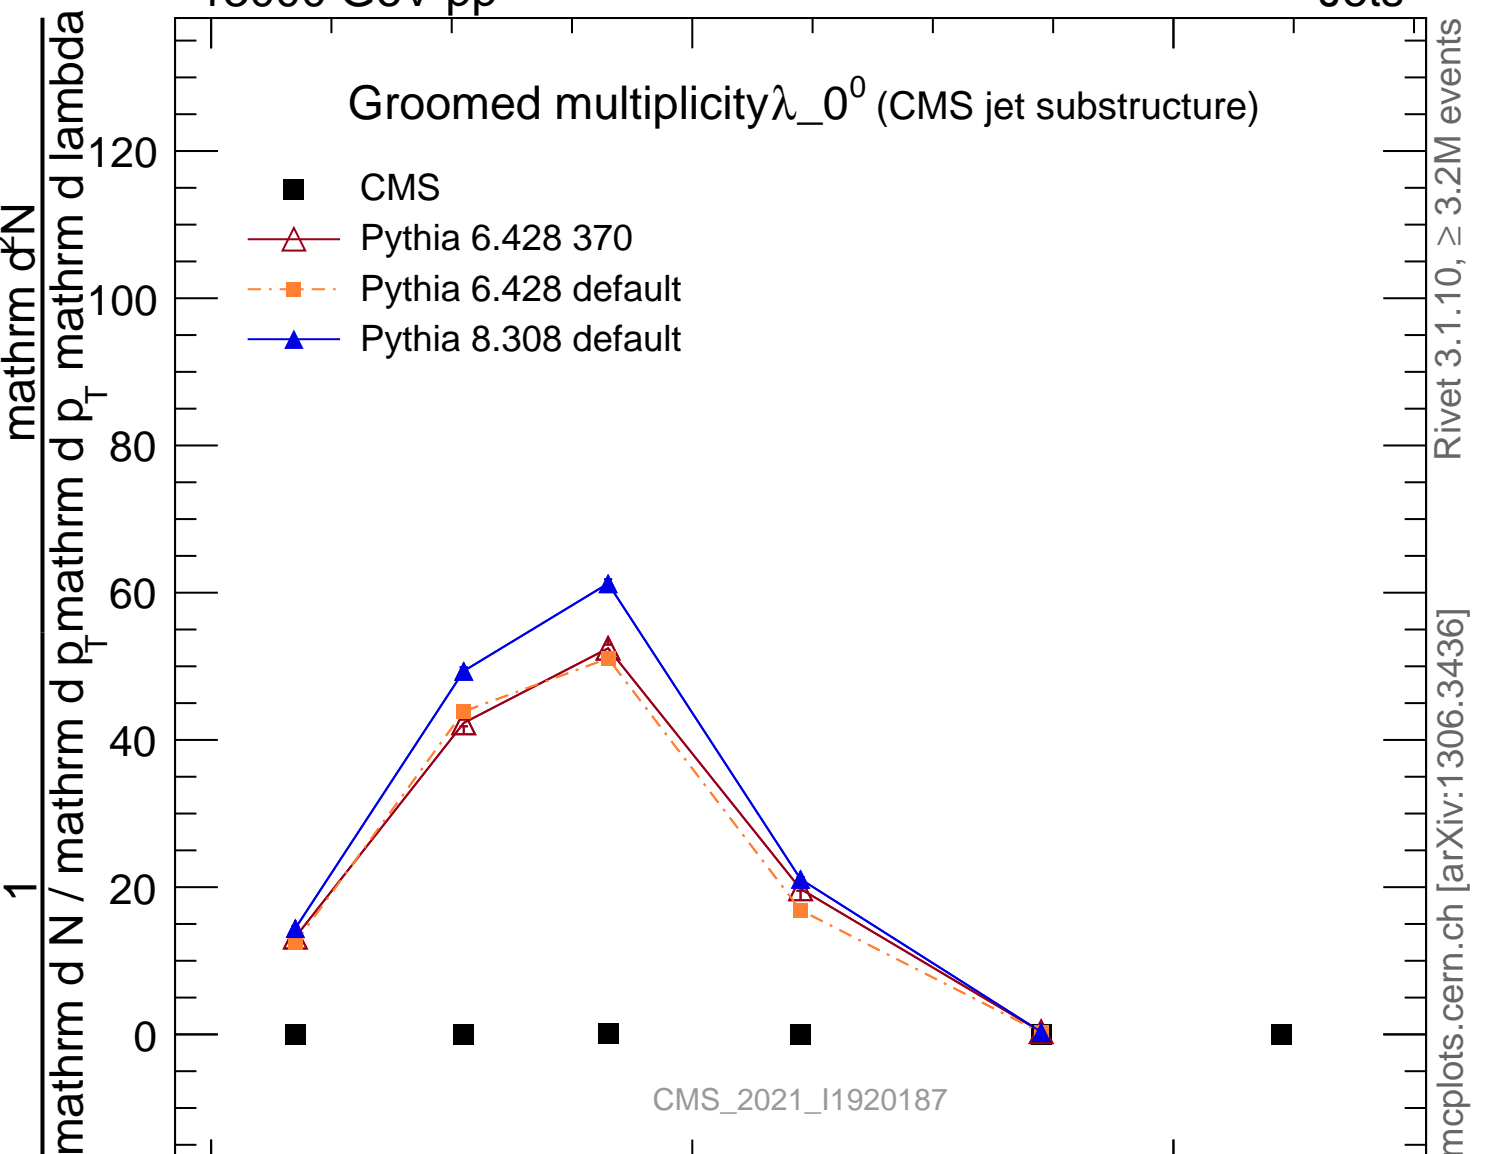

Groomed multiplicity  $\lambda_0^0$  (CMS jet substructure)

- CMS
- △ Pythia 6.428 370
- Pythia 6.428 default
- ▲ Pythia 8.308 default

Rivet 3.1.10, ≥ 3.2M events

mcplots.cern.ch [arXiv:1306.3436]