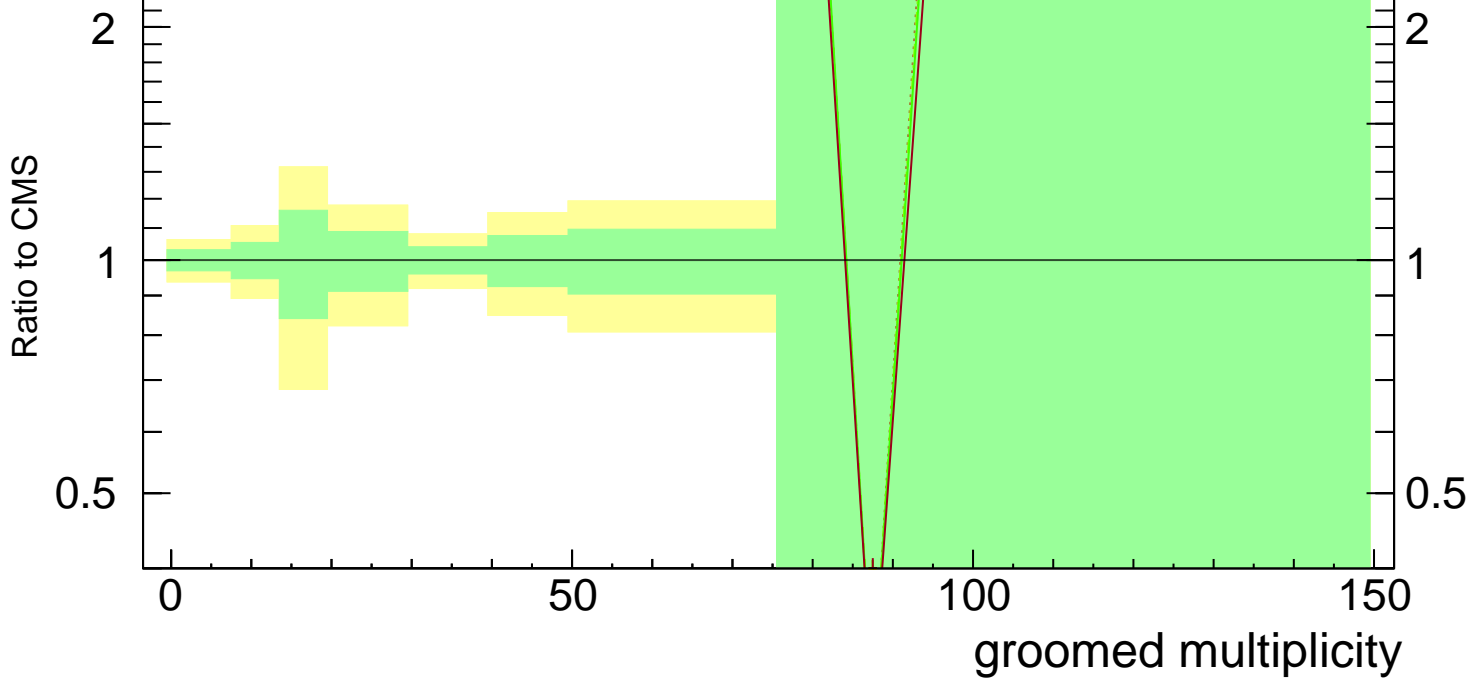

Groomed multiplicity  $\lambda_0^0$  (CMS jet substructure)

- CMS
- Pythia 6.428 346
- △ Pythia 6.428 347
- ◇ Pythia 6.428 348
- ⊕ Pythia 6.428 349
- △ Pythia 6.428 370

CMS\_2021\_I1920187

Rivet 3.1.10, ≥ 3.1M events

mcplots.cern.ch [arXiv:1306.3436]