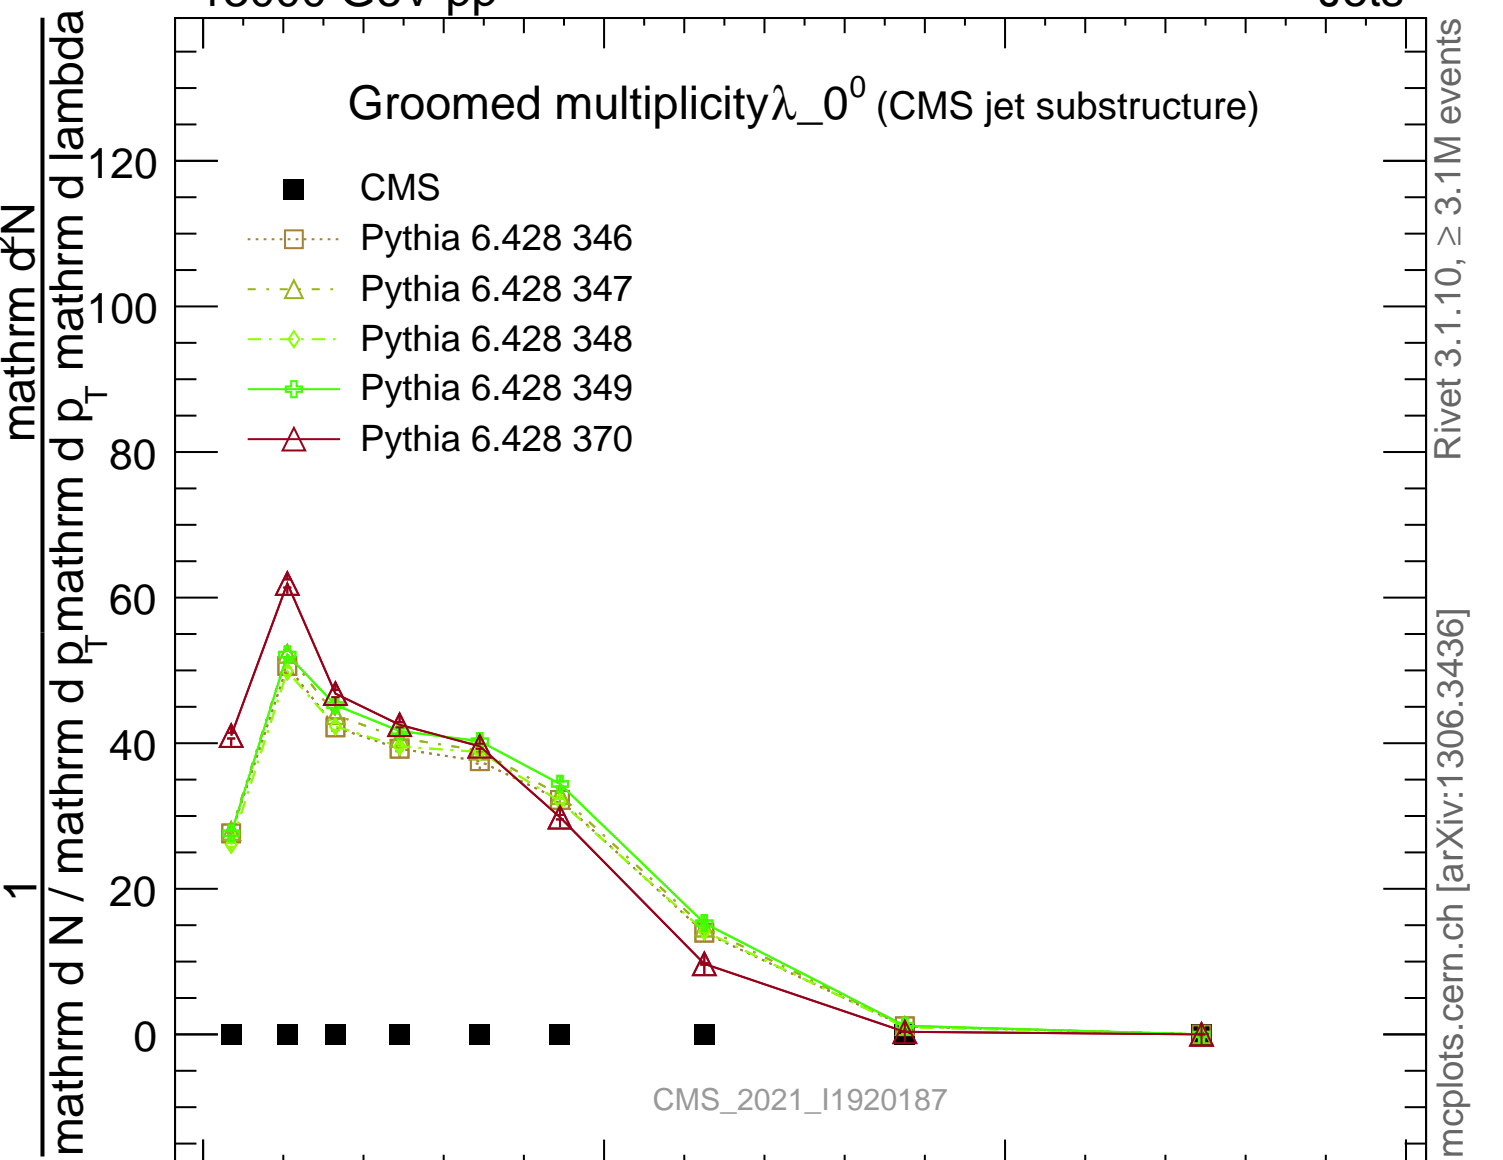

Groomed multiplicity  $\lambda_0^0$  (CMS jet substructure)

- CMS
- Pythia 6.428 346
- △ Pythia 6.428 347
- ◇ Pythia 6.428 348
- ⊕ Pythia 6.428 349
- △ Pythia 6.428 370

CMS\_2021\_I1920187

Rivet 3.1.10, ≥ 3.1M events

mcplots.cern.ch [arXiv:1306.3436]