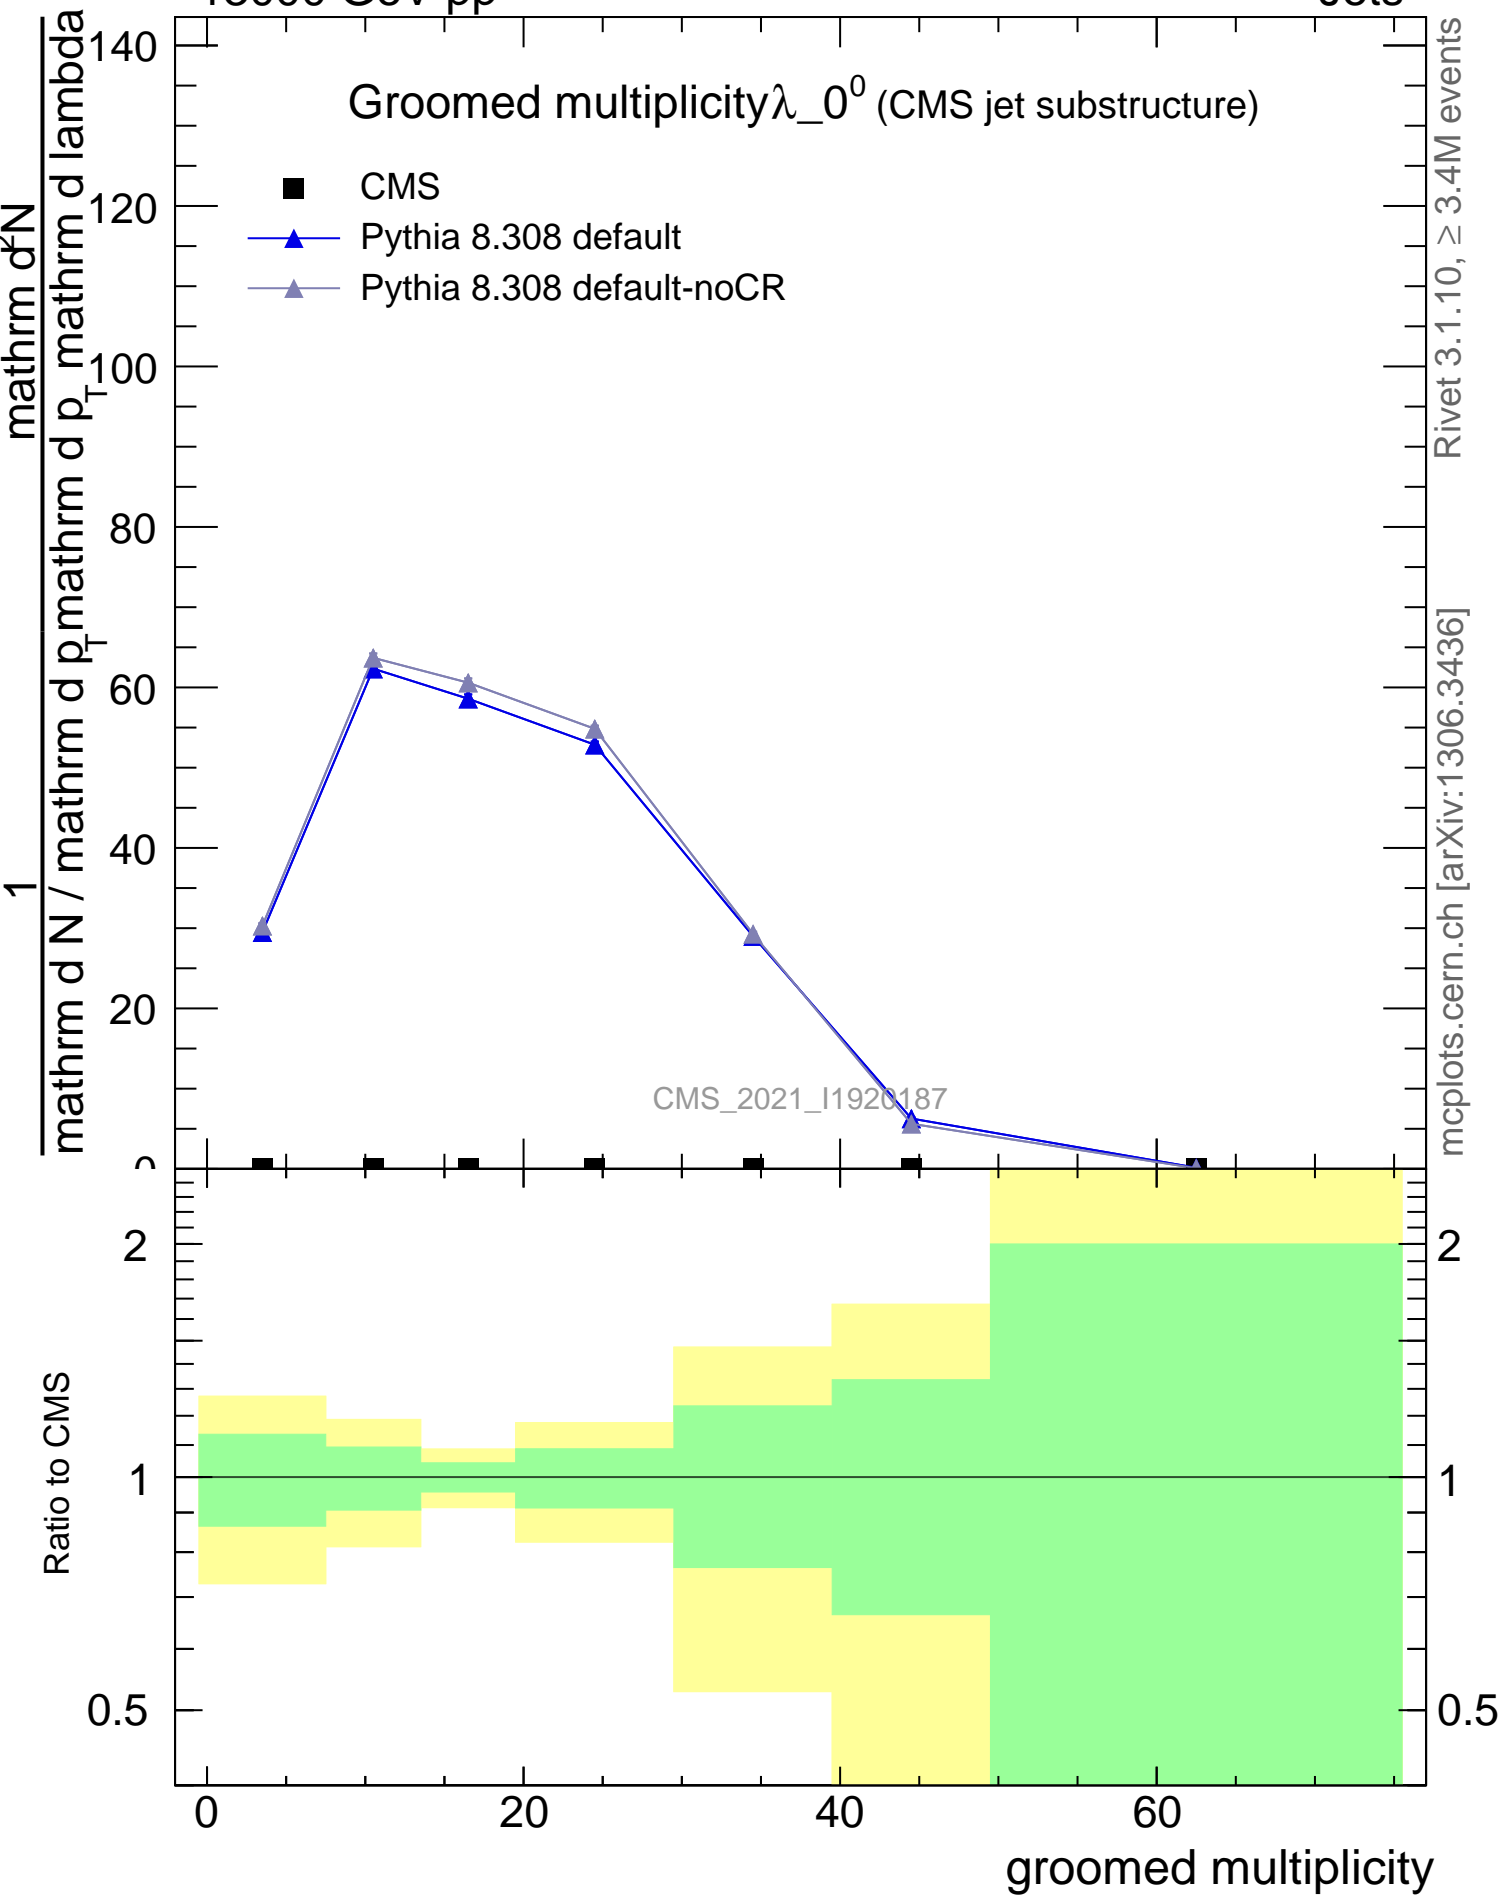

Groomed multiplicity λ_0^0 (CMS jet substructure)

- CMS
- ▲ Pythia 8.308 default
- ▲ Pythia 8.308 default-noCR

CMS_2021_I1920187

mcplots.cern.ch [arXiv:1306.3436]

Rivet 3.1.10, $\geq 3.4M$ events