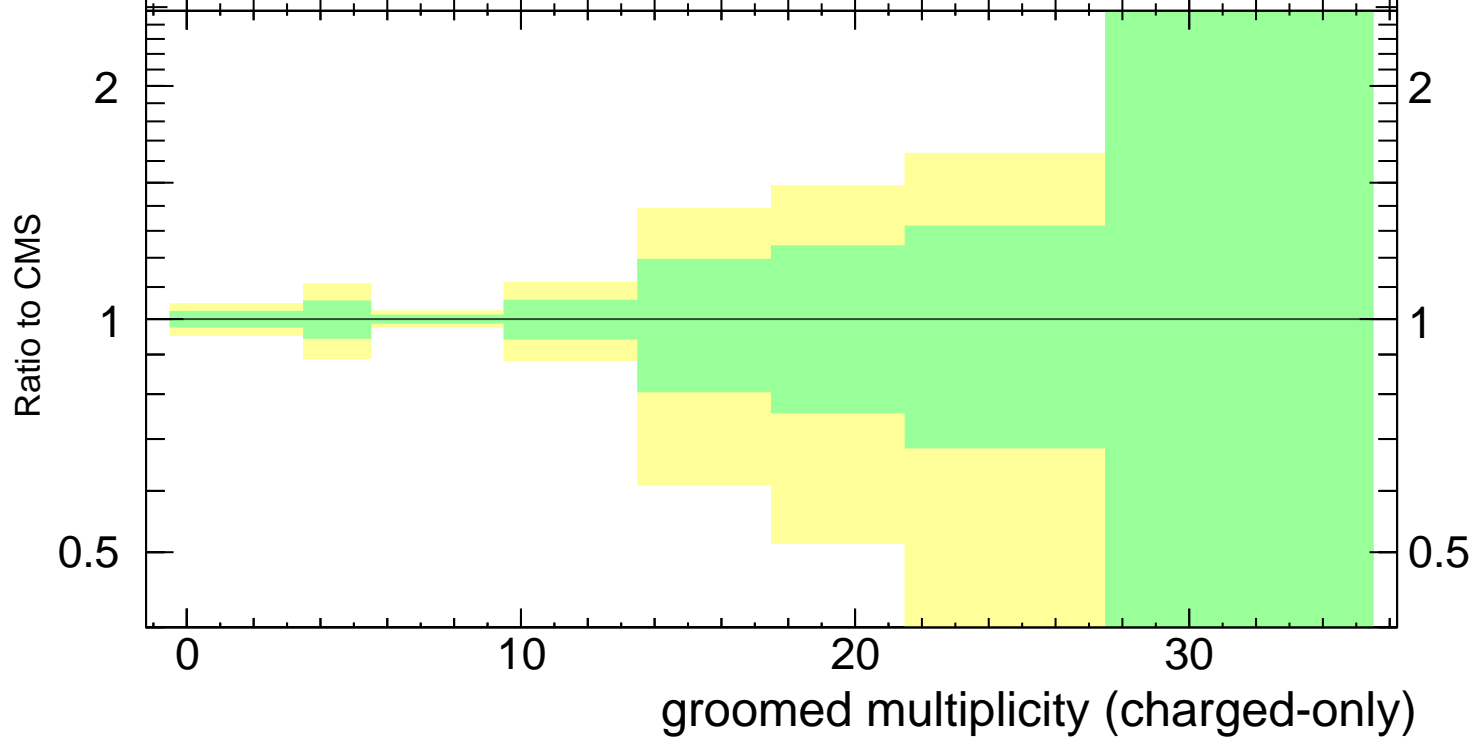

Groomed multiplicity  $\lambda_0^0$  (charged only) (CMS jet substructure)

- CMS
- △ Pythia 6.428 370
- Pythia 6.428 391
- Pythia 6.428 default
- ▲ Pythia 8.308 default

CMS\_2021\_I1920187

mcplots.cern.ch [arXiv:1306.3436]