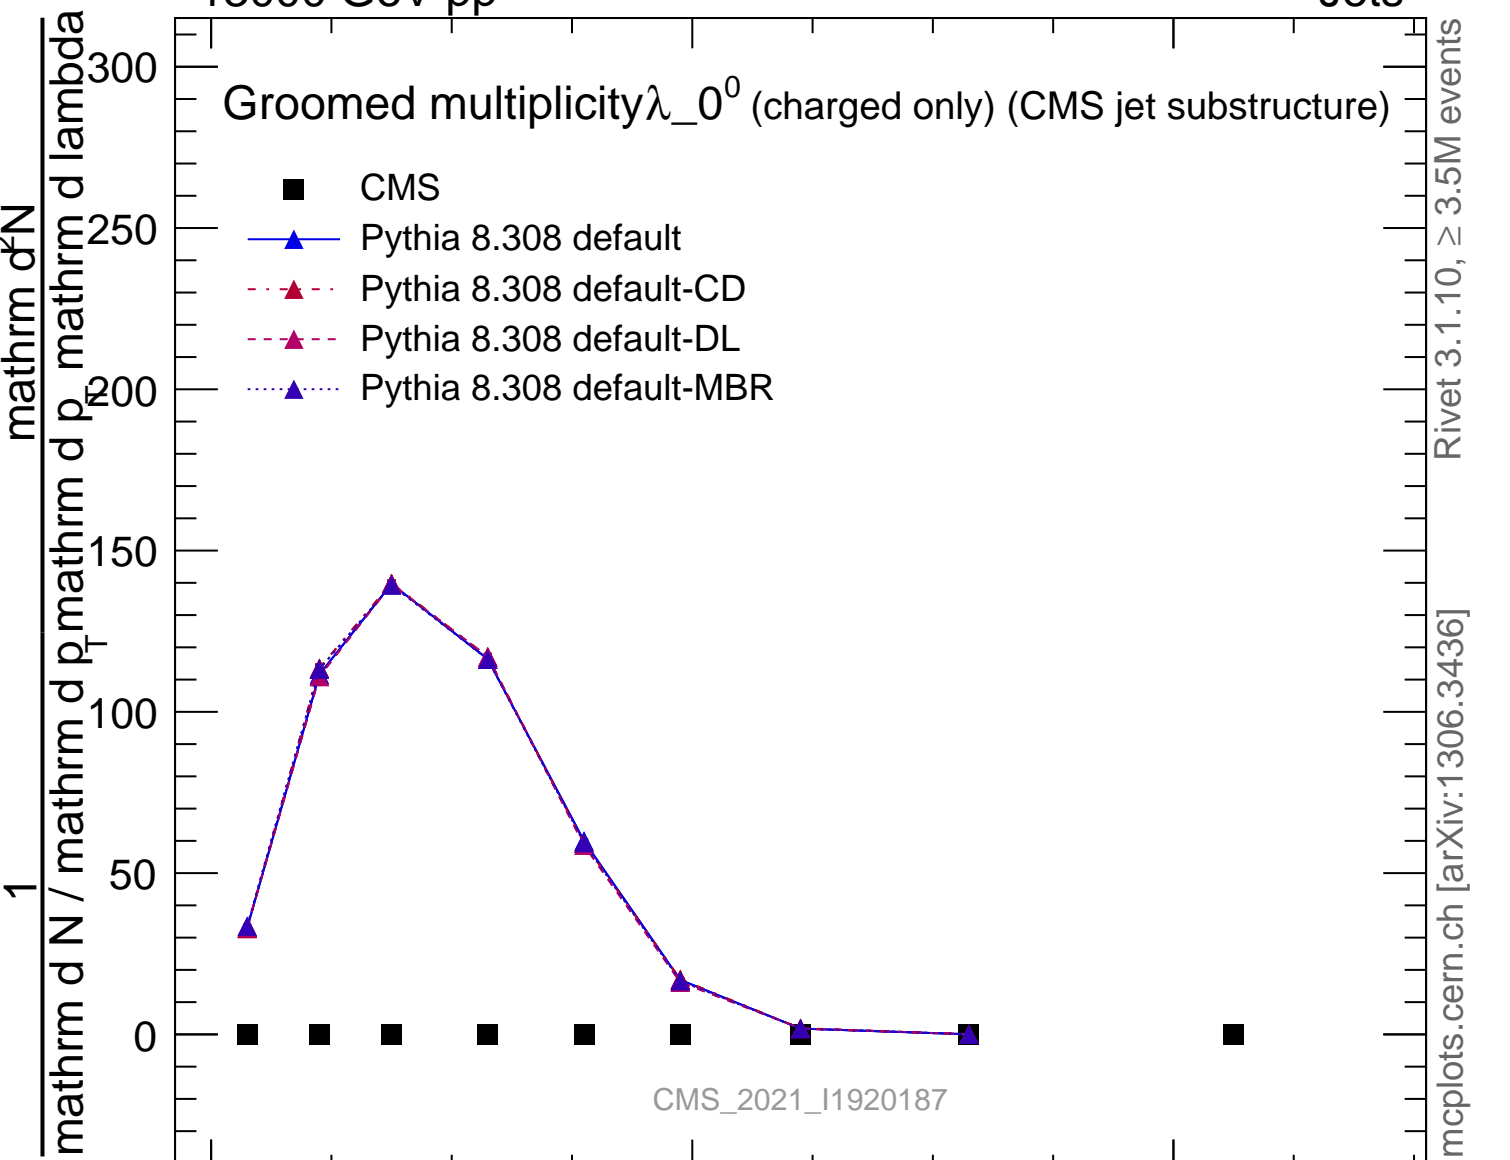

13000 GeV pp

Jets

Groomed multiplicity λ_0^0 (charged only) (CMS jet substructure)

- CMS
- ▲ Pythia 8.308 default
- -▲ Pythia 8.308 default-CD
- -▲ Pythia 8.308 default-DL
- ⋯▲ Pythia 8.308 default-MBR

CMS_2021_I1920187

mcplots.cern.ch [arXiv:1306.3436]

Rivet 3.1.10, ≥ 3.5M events