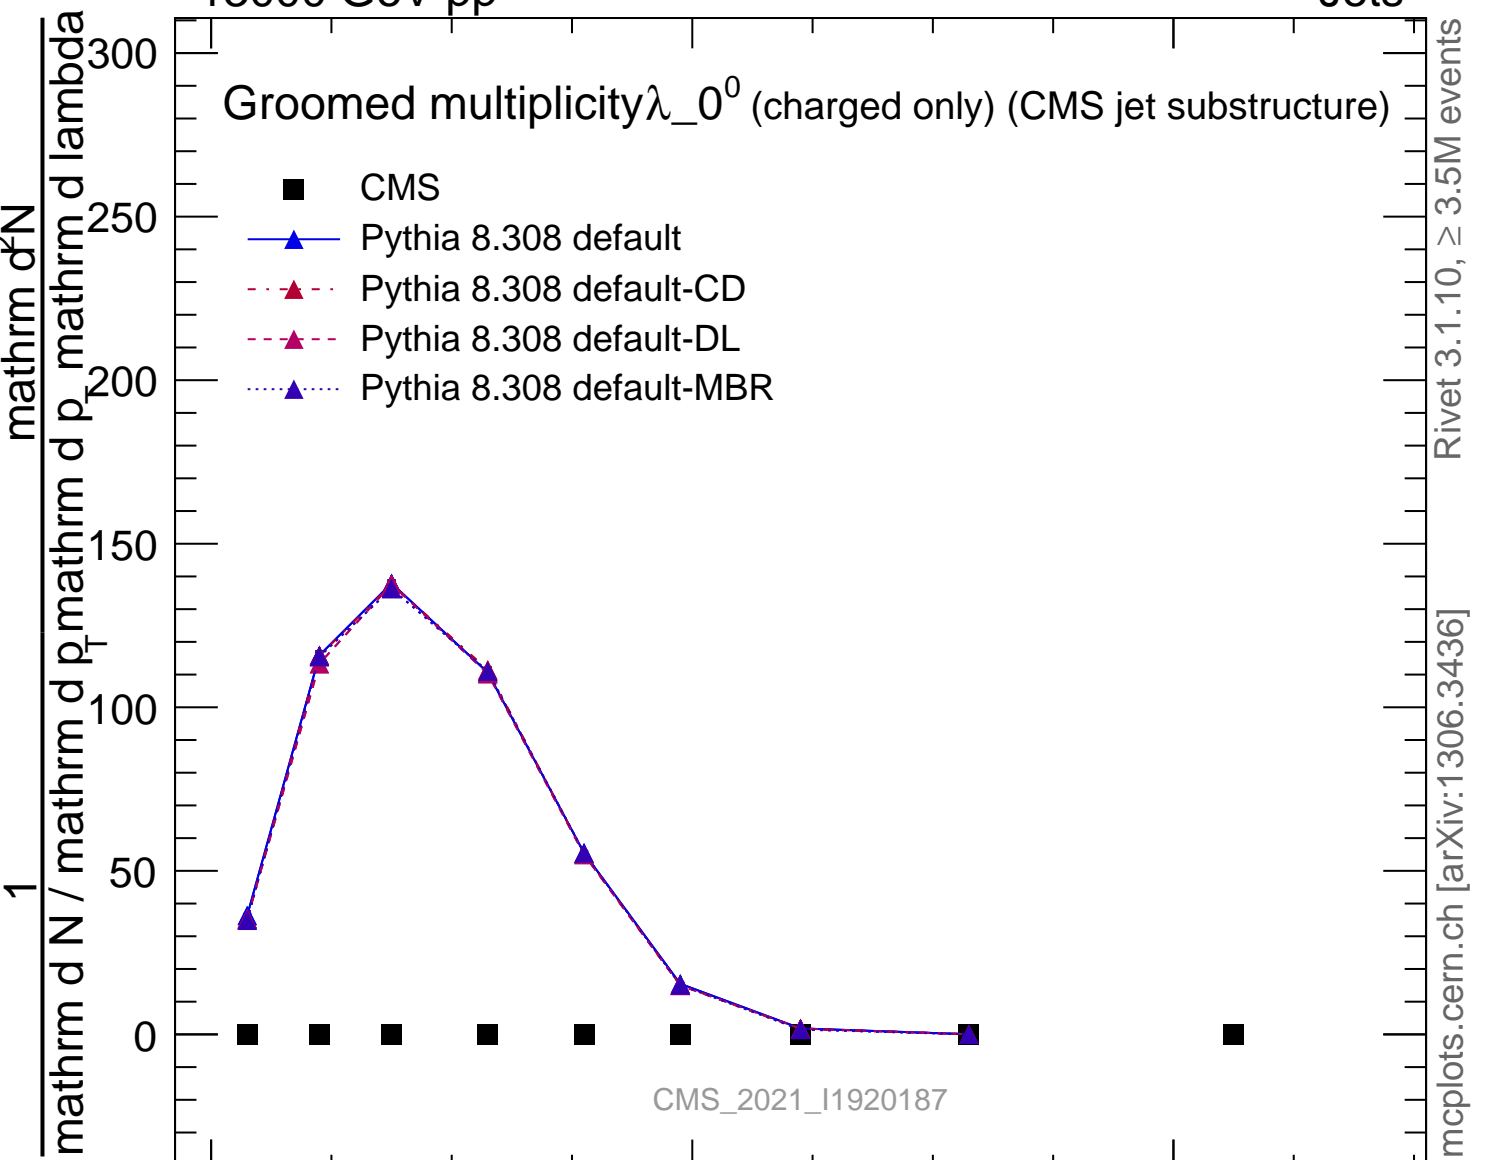

13000 GeV pp

Jets

Groomed multiplicity  $\lambda_0^0$  (charged only) (CMS jet substructure)

- CMS
- ▲ Pythia 8.308 default
- -▲ Pythia 8.308 default-CD
- -▲ Pythia 8.308 default-DL
- ⋯▲ Pythia 8.308 default-MBR

CMS\_2021\_I1920187

mcplots.cern.ch [arXiv:1306.3436]

Rivet 3.1.10, ≥ 3.5M events