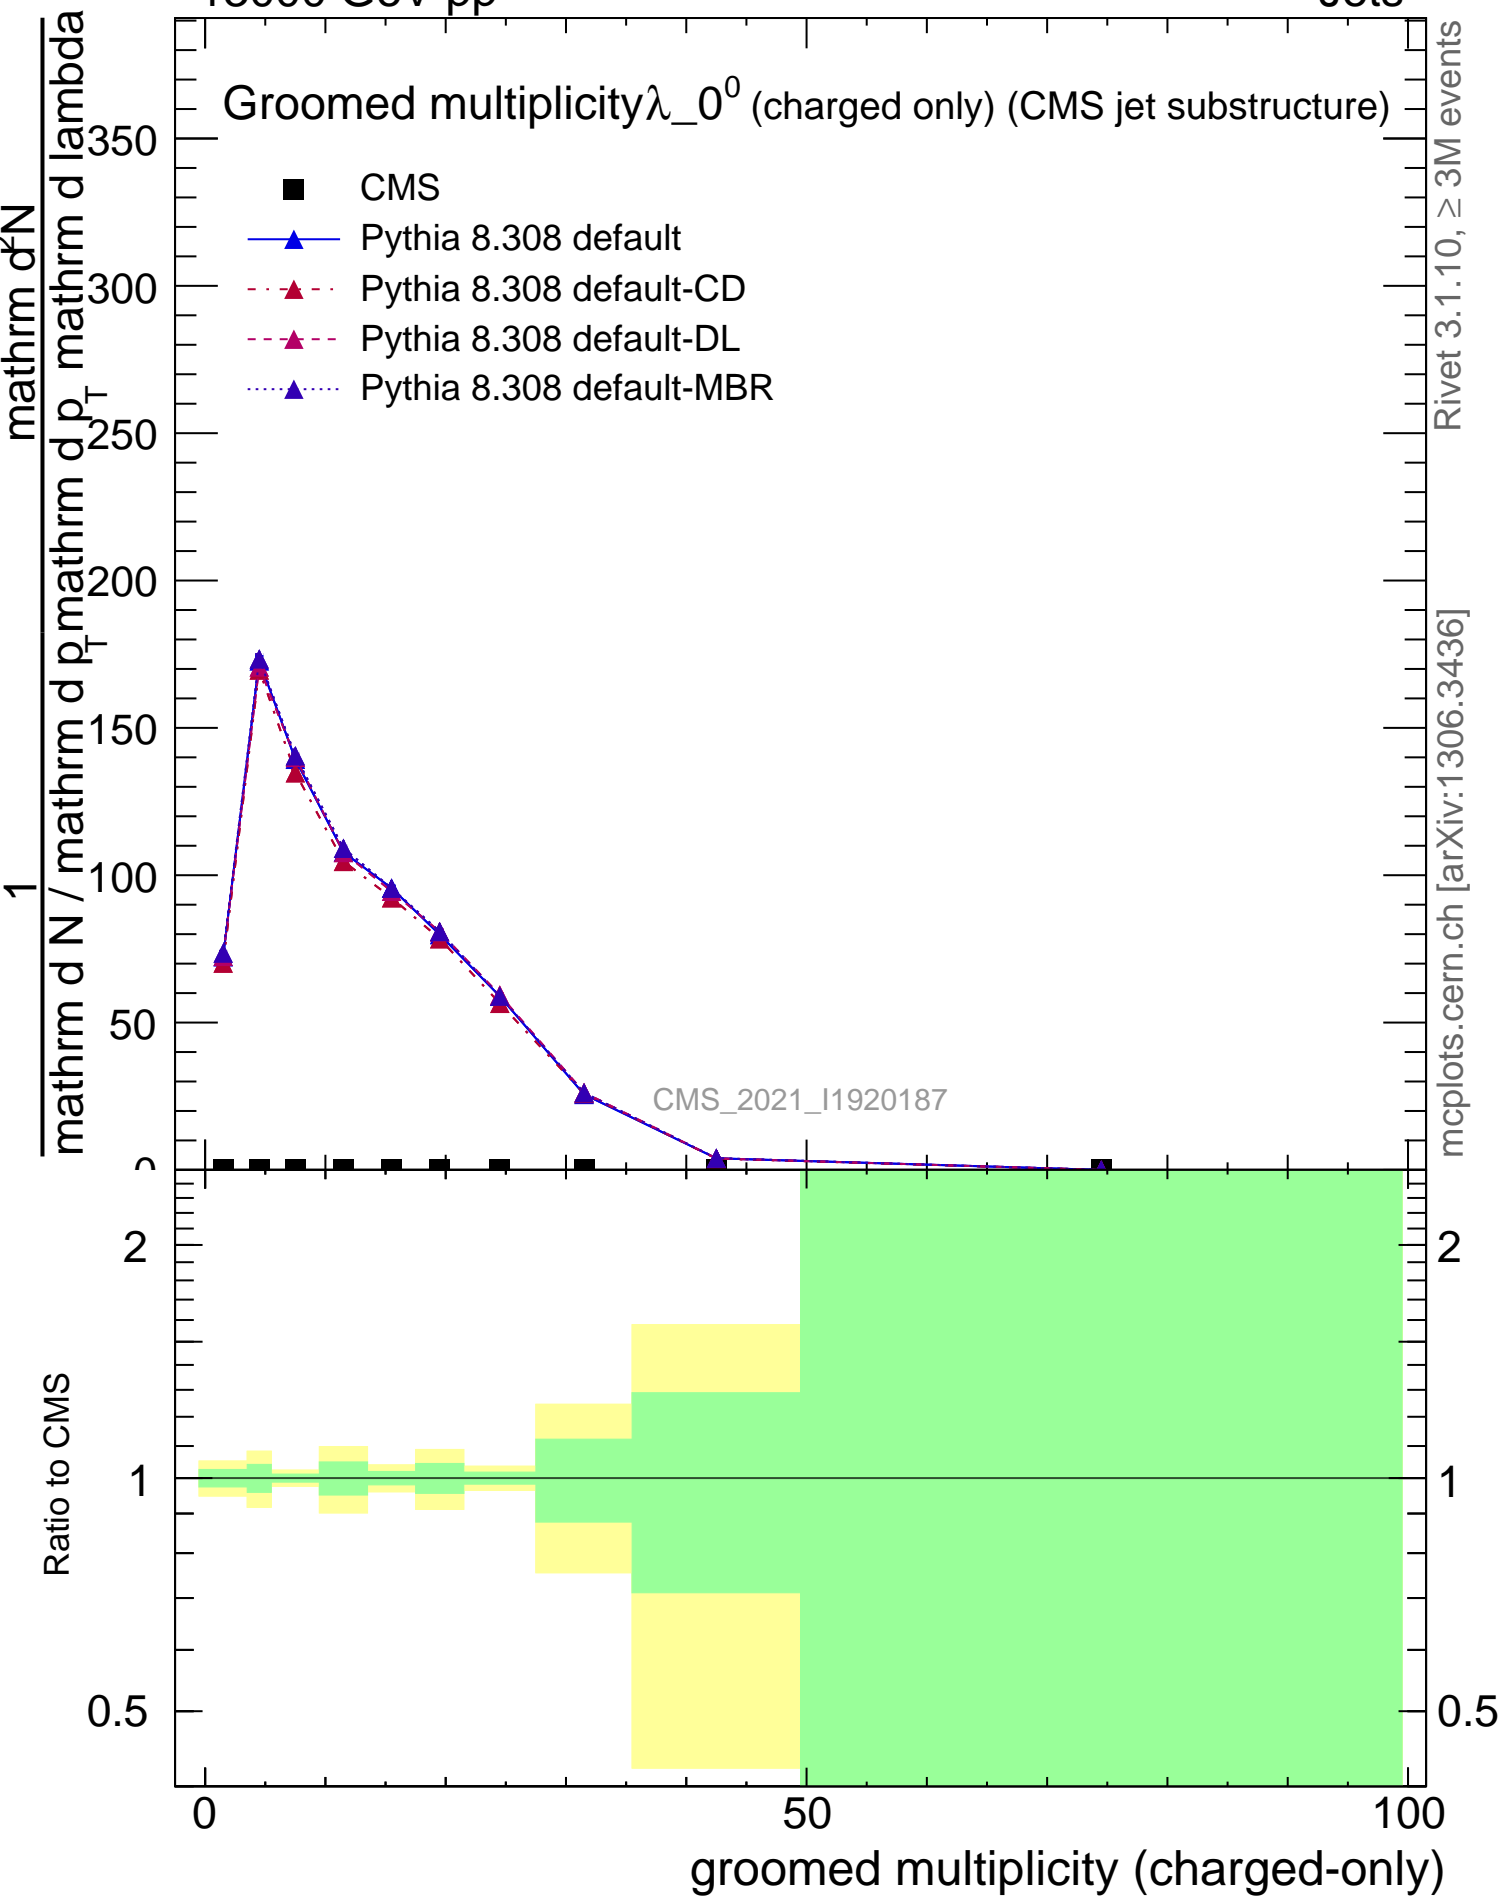

Groomed multiplicity λ_0^0 (charged only) (CMS jet substructure)

- CMS
- ▲ Pythia 8.308 default
- -▲ Pythia 8.308 default-CD
- -▲ Pythia 8.308 default-DL
- ⋯▲ Pythia 8.308 default-MBR

CMS_2021_I1920187

mcplots.cern.ch [arXiv:1306.3436]

Rivet 3.1.10, ≥ 3M events