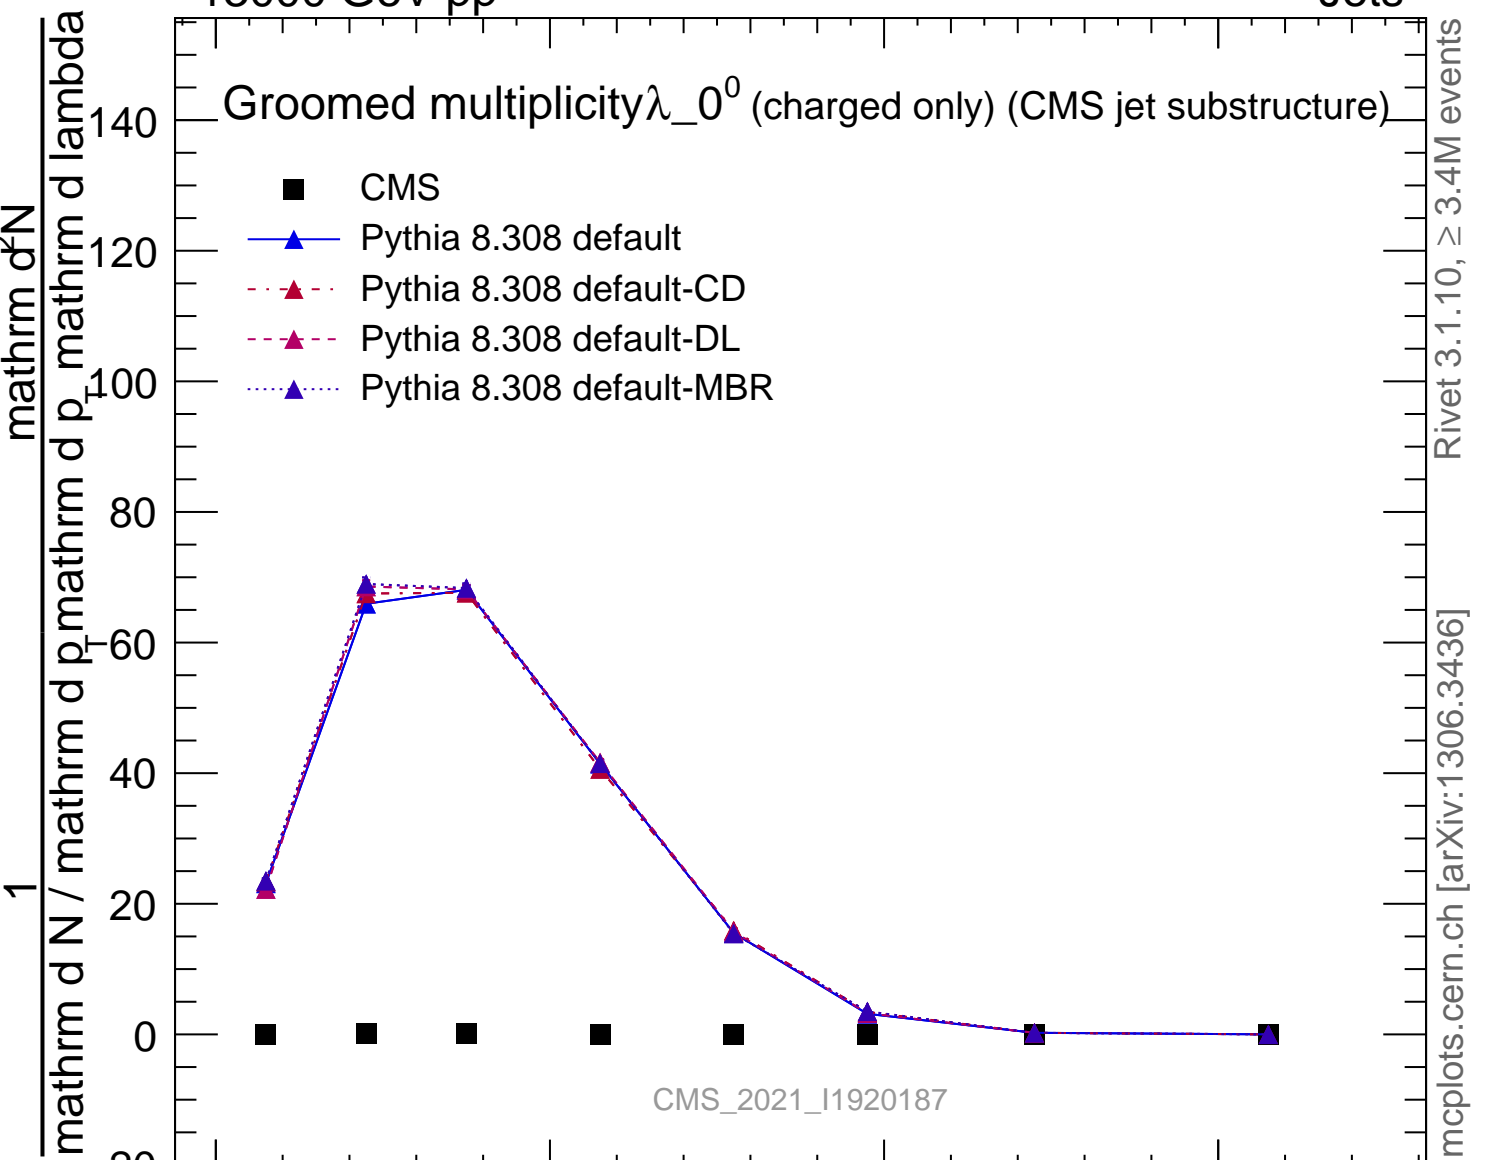

Groomed multiplicity λ_{0^0} (charged only) (CMS jet substructure)

- CMS
- ▲ Pythia 8.308 default
- -▲ Pythia 8.308 default-CD
- -▲ Pythia 8.308 default-DL
- ⋯▲ Pythia 8.308 default-MBR

CMS_2021_I1920187

mcplots.cern.ch [arXiv:1306.3436]

Rivet 3.1.10, ≥ 3.4M events