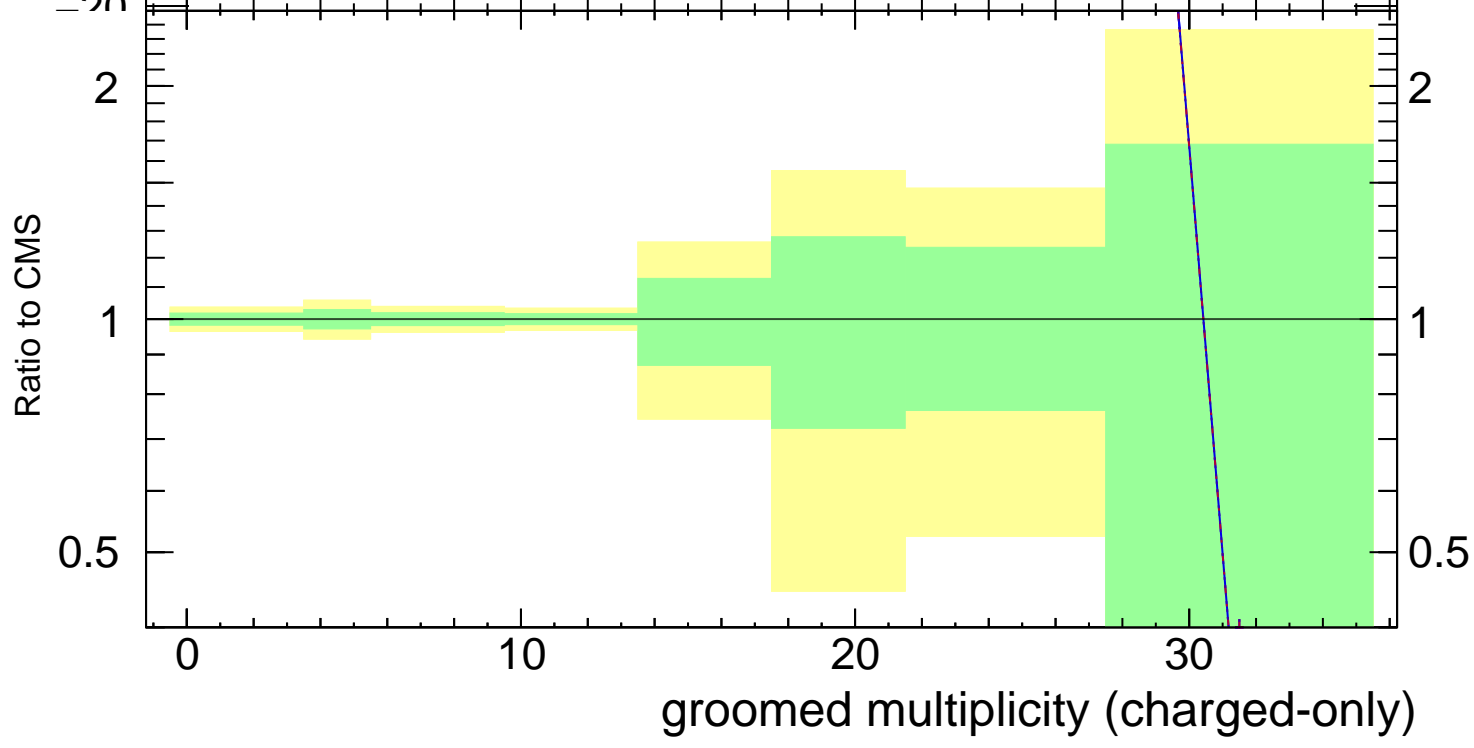

Groomed multiplicity λ_{0^0} (charged only) (CMS jet substructure)

- CMS
- ▲ Pythia 8.308 default
- -▲ Pythia 8.308 default-CD
- -▲ Pythia 8.308 default-DL
- ⋯▲ Pythia 8.308 default-MBR

CMS_2021_I1920187

mcplots.cern.ch [arXiv:1306.3436]

Rivet 3.1.10, ≥ 3.4M events