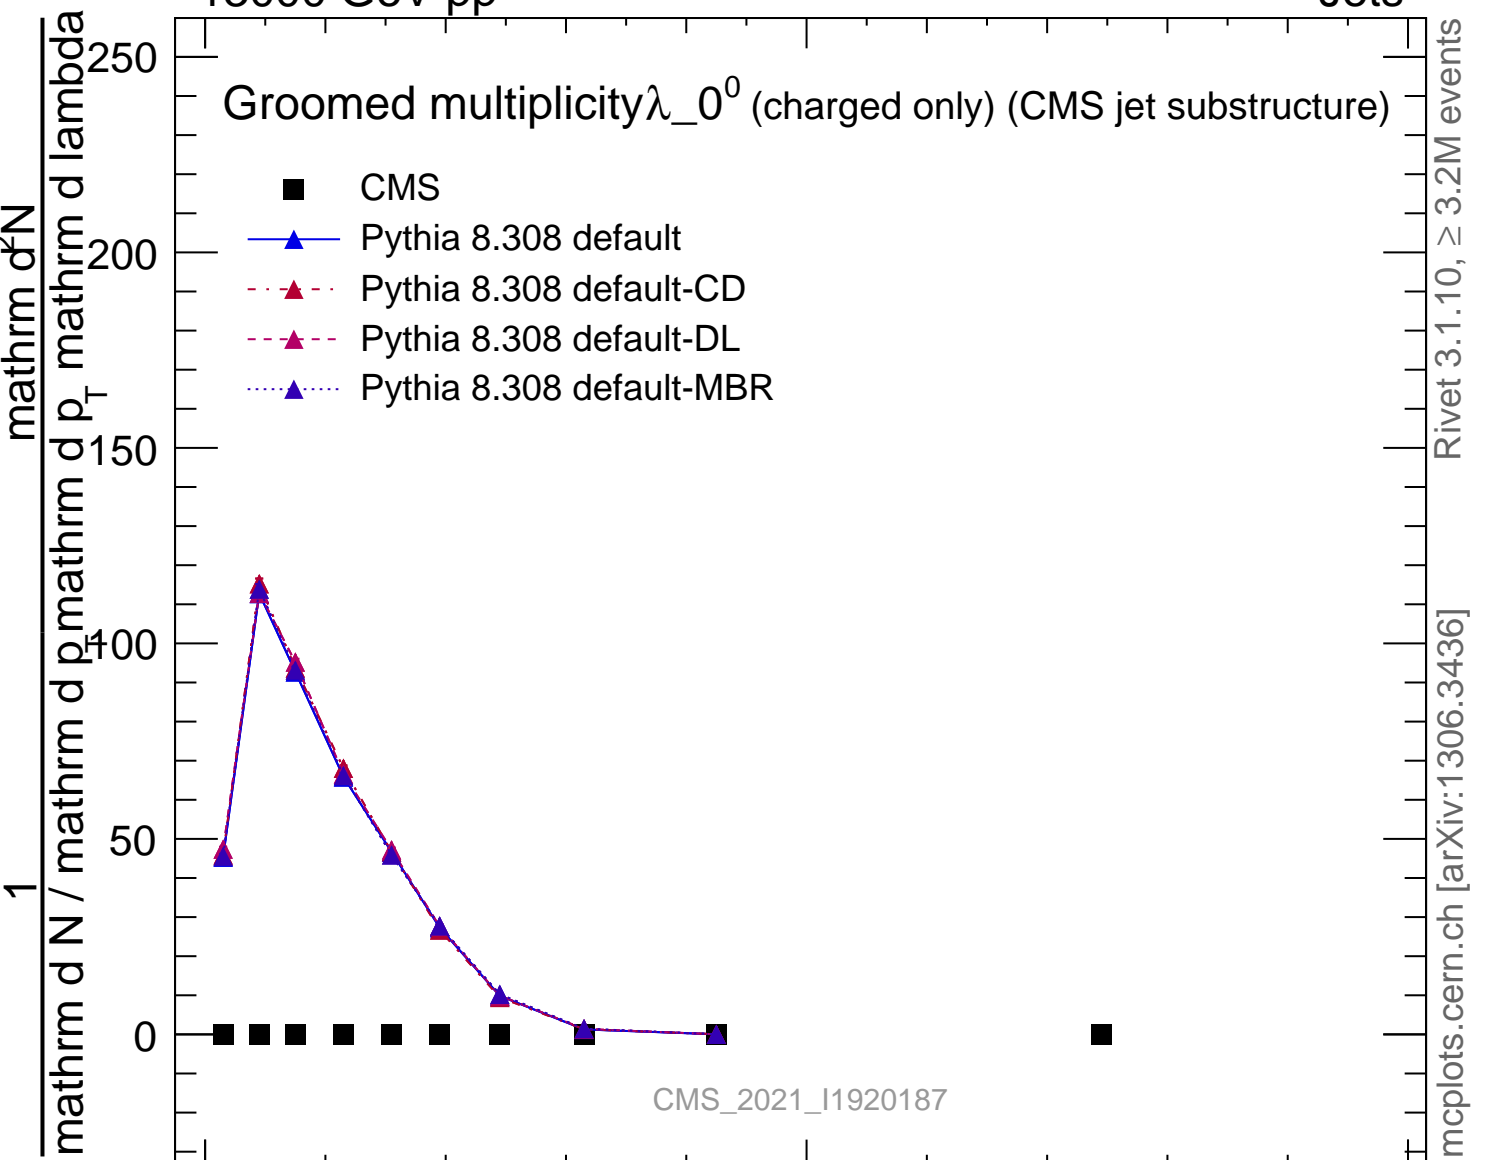

Groomed multiplicity λ_0^0 (charged only) (CMS jet substructure)

- CMS
- ▲ Pythia 8.308 default
- -▲ Pythia 8.308 default-CD
- -▲ Pythia 8.308 default-DL
- ⋯▲ Pythia 8.308 default-MBR

CMS_2021_I1920187

mcplots.cern.ch [arXiv:1306.3436]

Rivet 3.1.10, ≥ 3.2M events