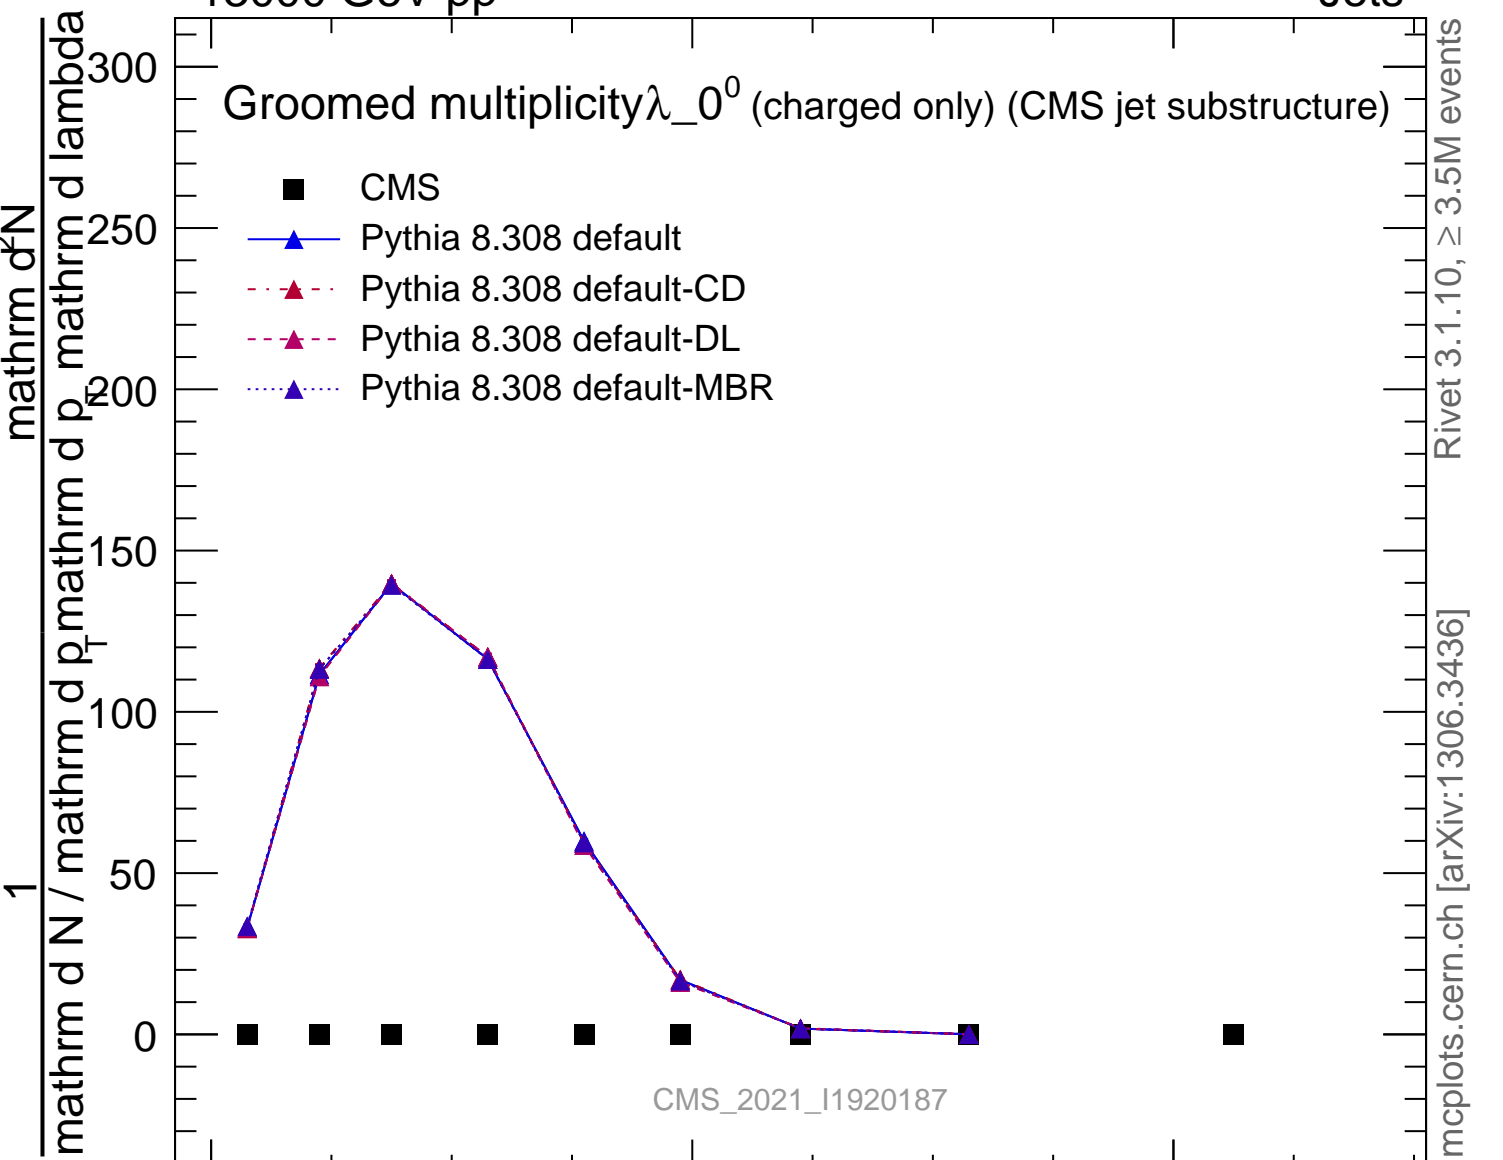

13000 GeV pp

Jets

Groomed multiplicity λ_0^0 (charged only) (CMS jet substructure)

- CMS
- ▲ Pythia 8.308 default
- -▲ Pythia 8.308 default-CD
- -▲ Pythia 8.308 default-DL
- ⋯▲ Pythia 8.308 default-MBR

CMS_2021_I1920187

mcplots.cern.ch [arXiv:1306.3436]

Rivet 3.1.10, ≥ 3.5M events