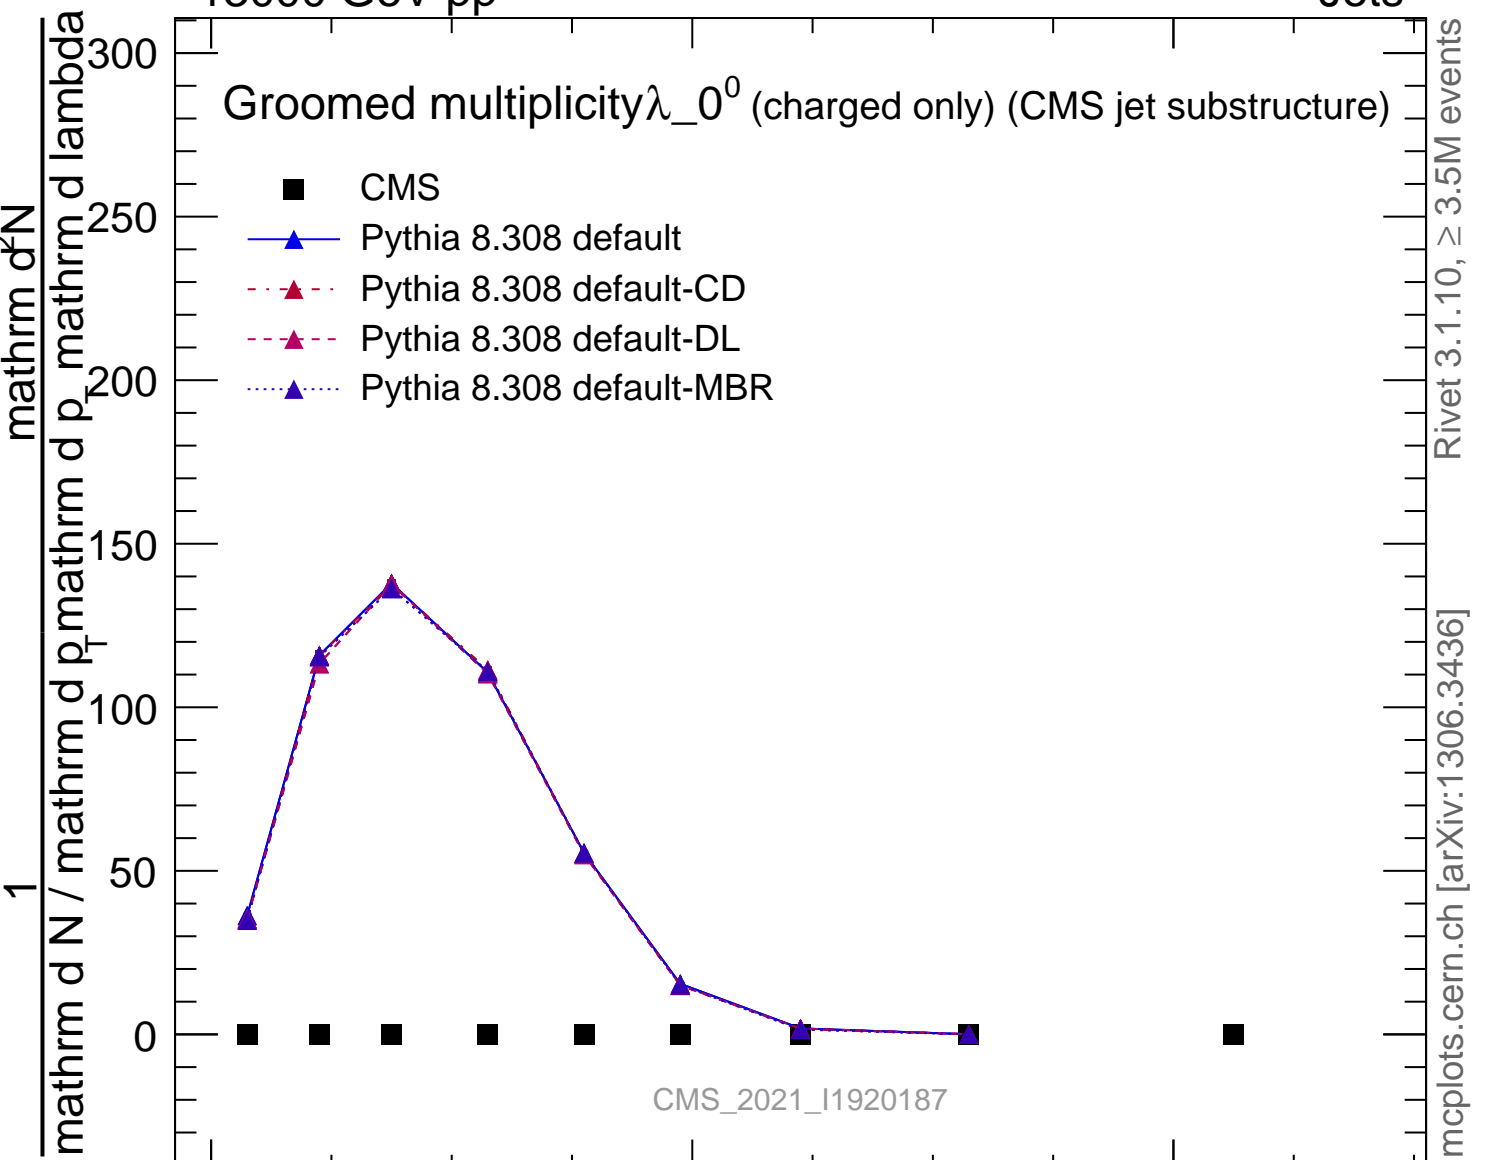

13000 GeV pp

Jets

Groomed multiplicity λ_0^0 (charged only) (CMS jet substructure)

- CMS
- ▲ Pythia 8.308 default
- -▲ Pythia 8.308 default-CD
- -▲ Pythia 8.308 default-DL
- ⋯▲ Pythia 8.308 default-MBR

CMS_2021_I1920187

Rivet 3.1.10, ≥ 3.5M events
mcplots.cern.ch [arXiv:1306.3436]