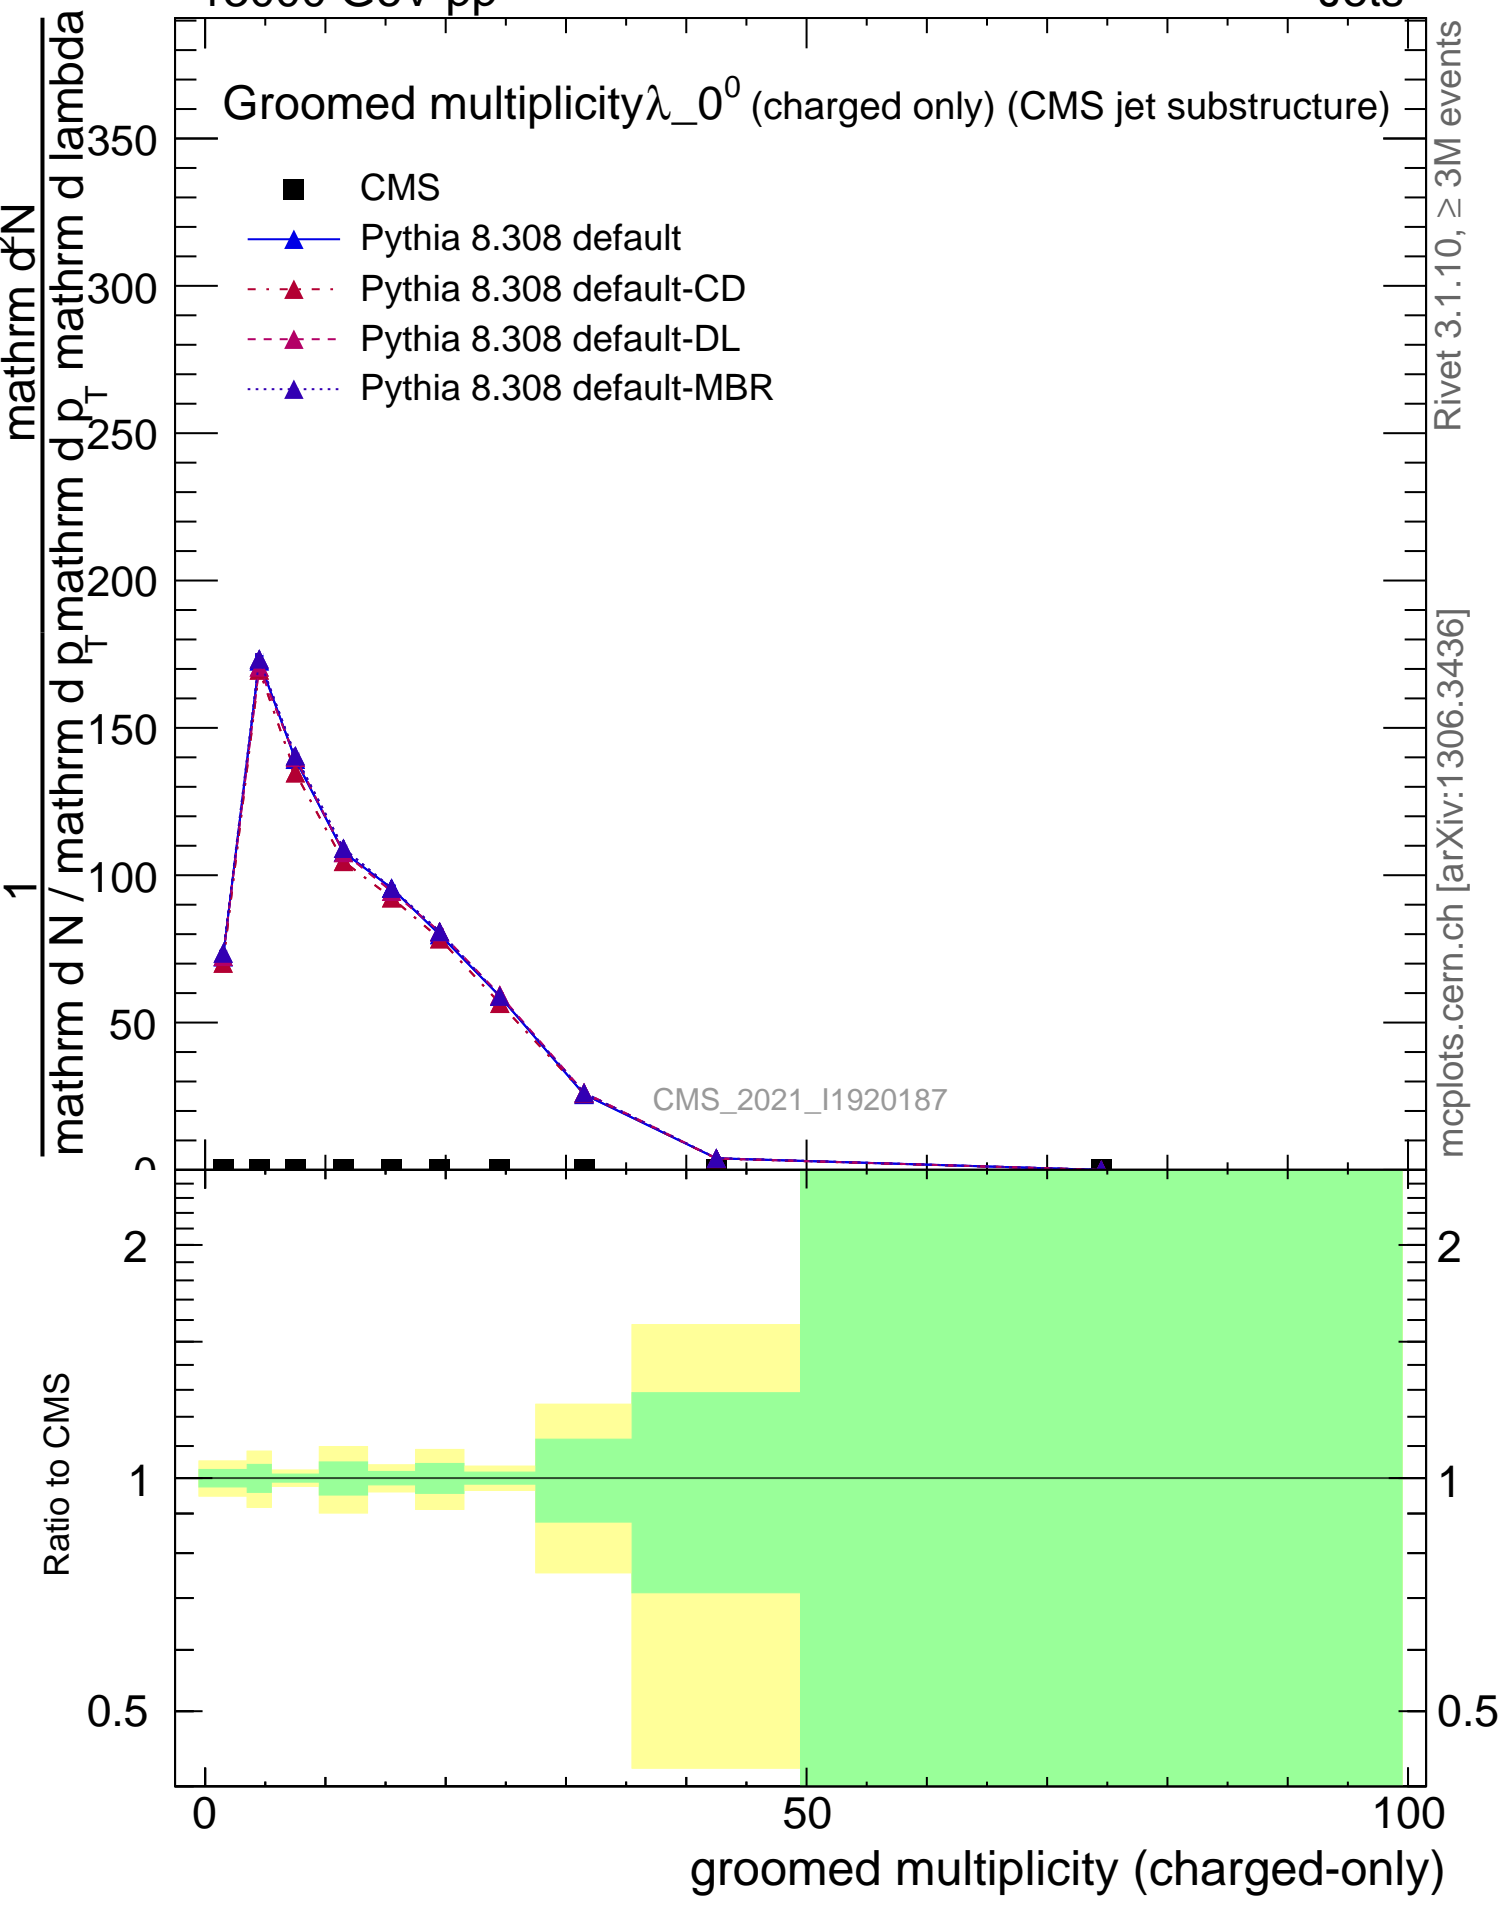

Groomed multiplicity  $\lambda_0^0$  (charged only) (CMS jet substructure)

- CMS
- ▲ Pythia 8.308 default
- -▲ Pythia 8.308 default-CD
- -▲ Pythia 8.308 default-DL
- ⋯▲ Pythia 8.308 default-MBR

CMS\_2021\_I1920187

mcplots.cern.ch [arXiv:1306.3436]

Rivet 3.1.10, ≥ 3M events