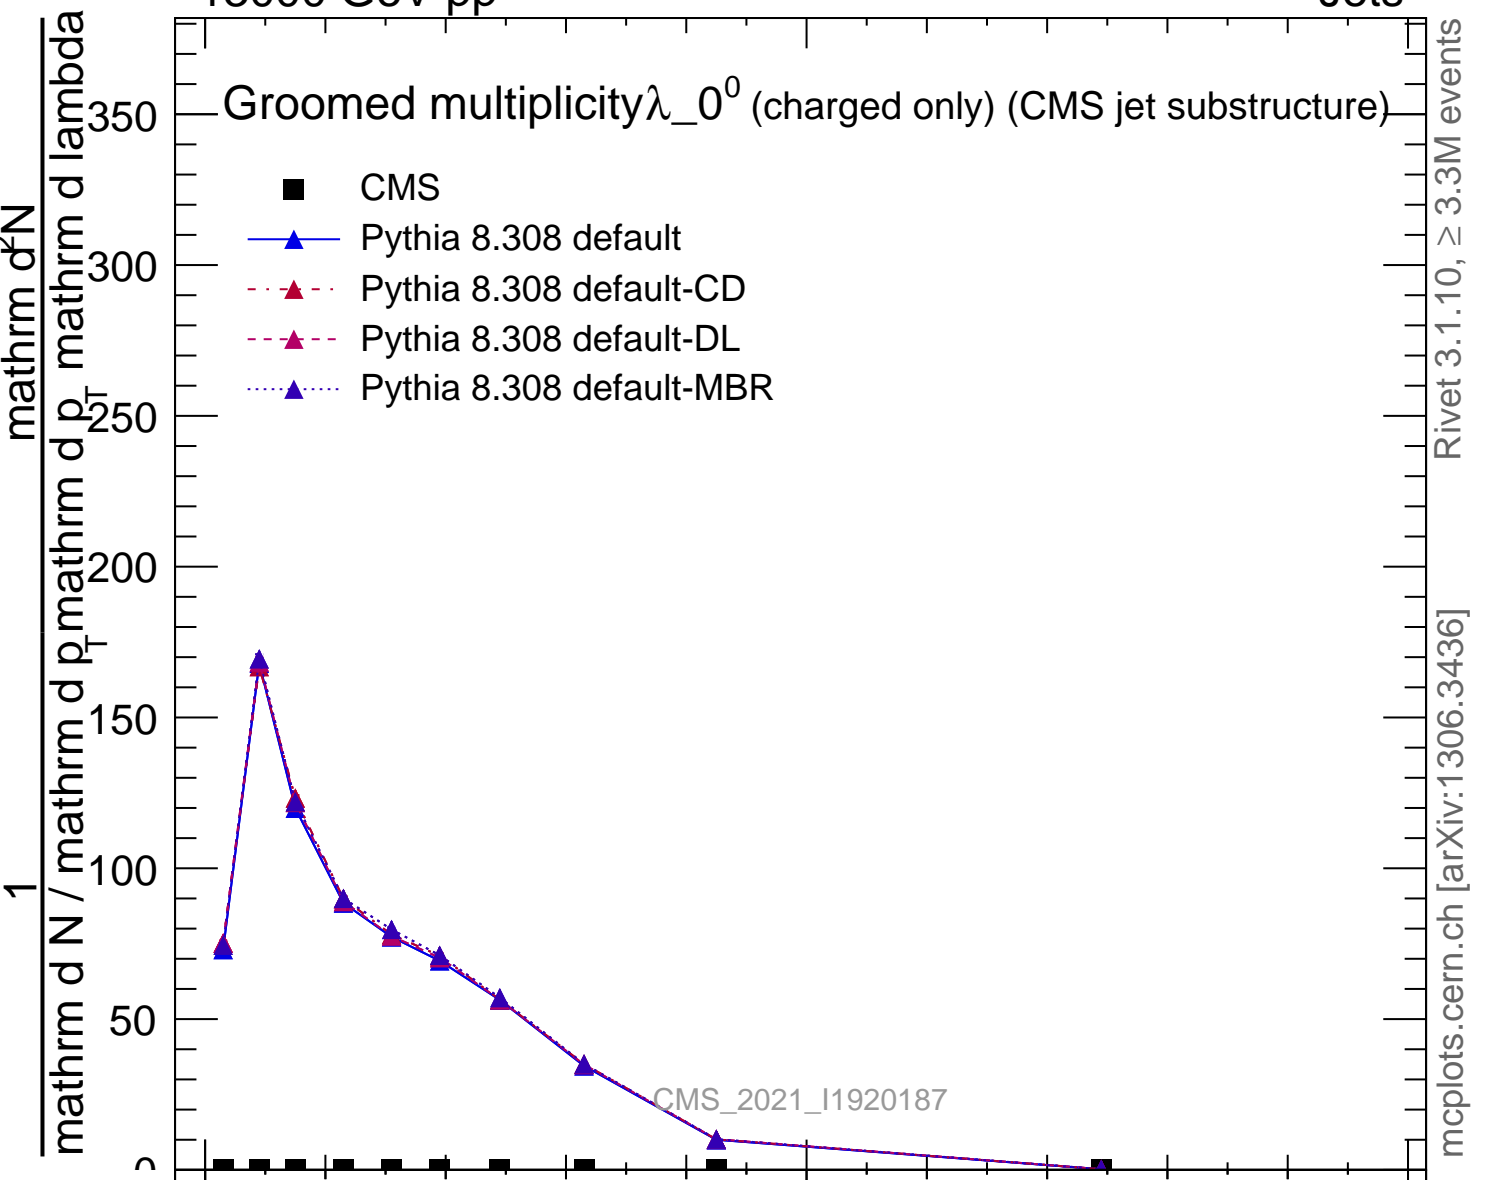

Groomed multiplicity λ_0^0 (charged only) (CMS jet substructure)

- CMS
- ▲ Pythia 8.308 default
- -▲ Pythia 8.308 default-CD
- -▲ Pythia 8.308 default-DL
- ⋯▲ Pythia 8.308 default-MBR

Rivet 3.1.10, ≥ 3.3M events
mcplots.cern.ch [arXiv:1306.3436]