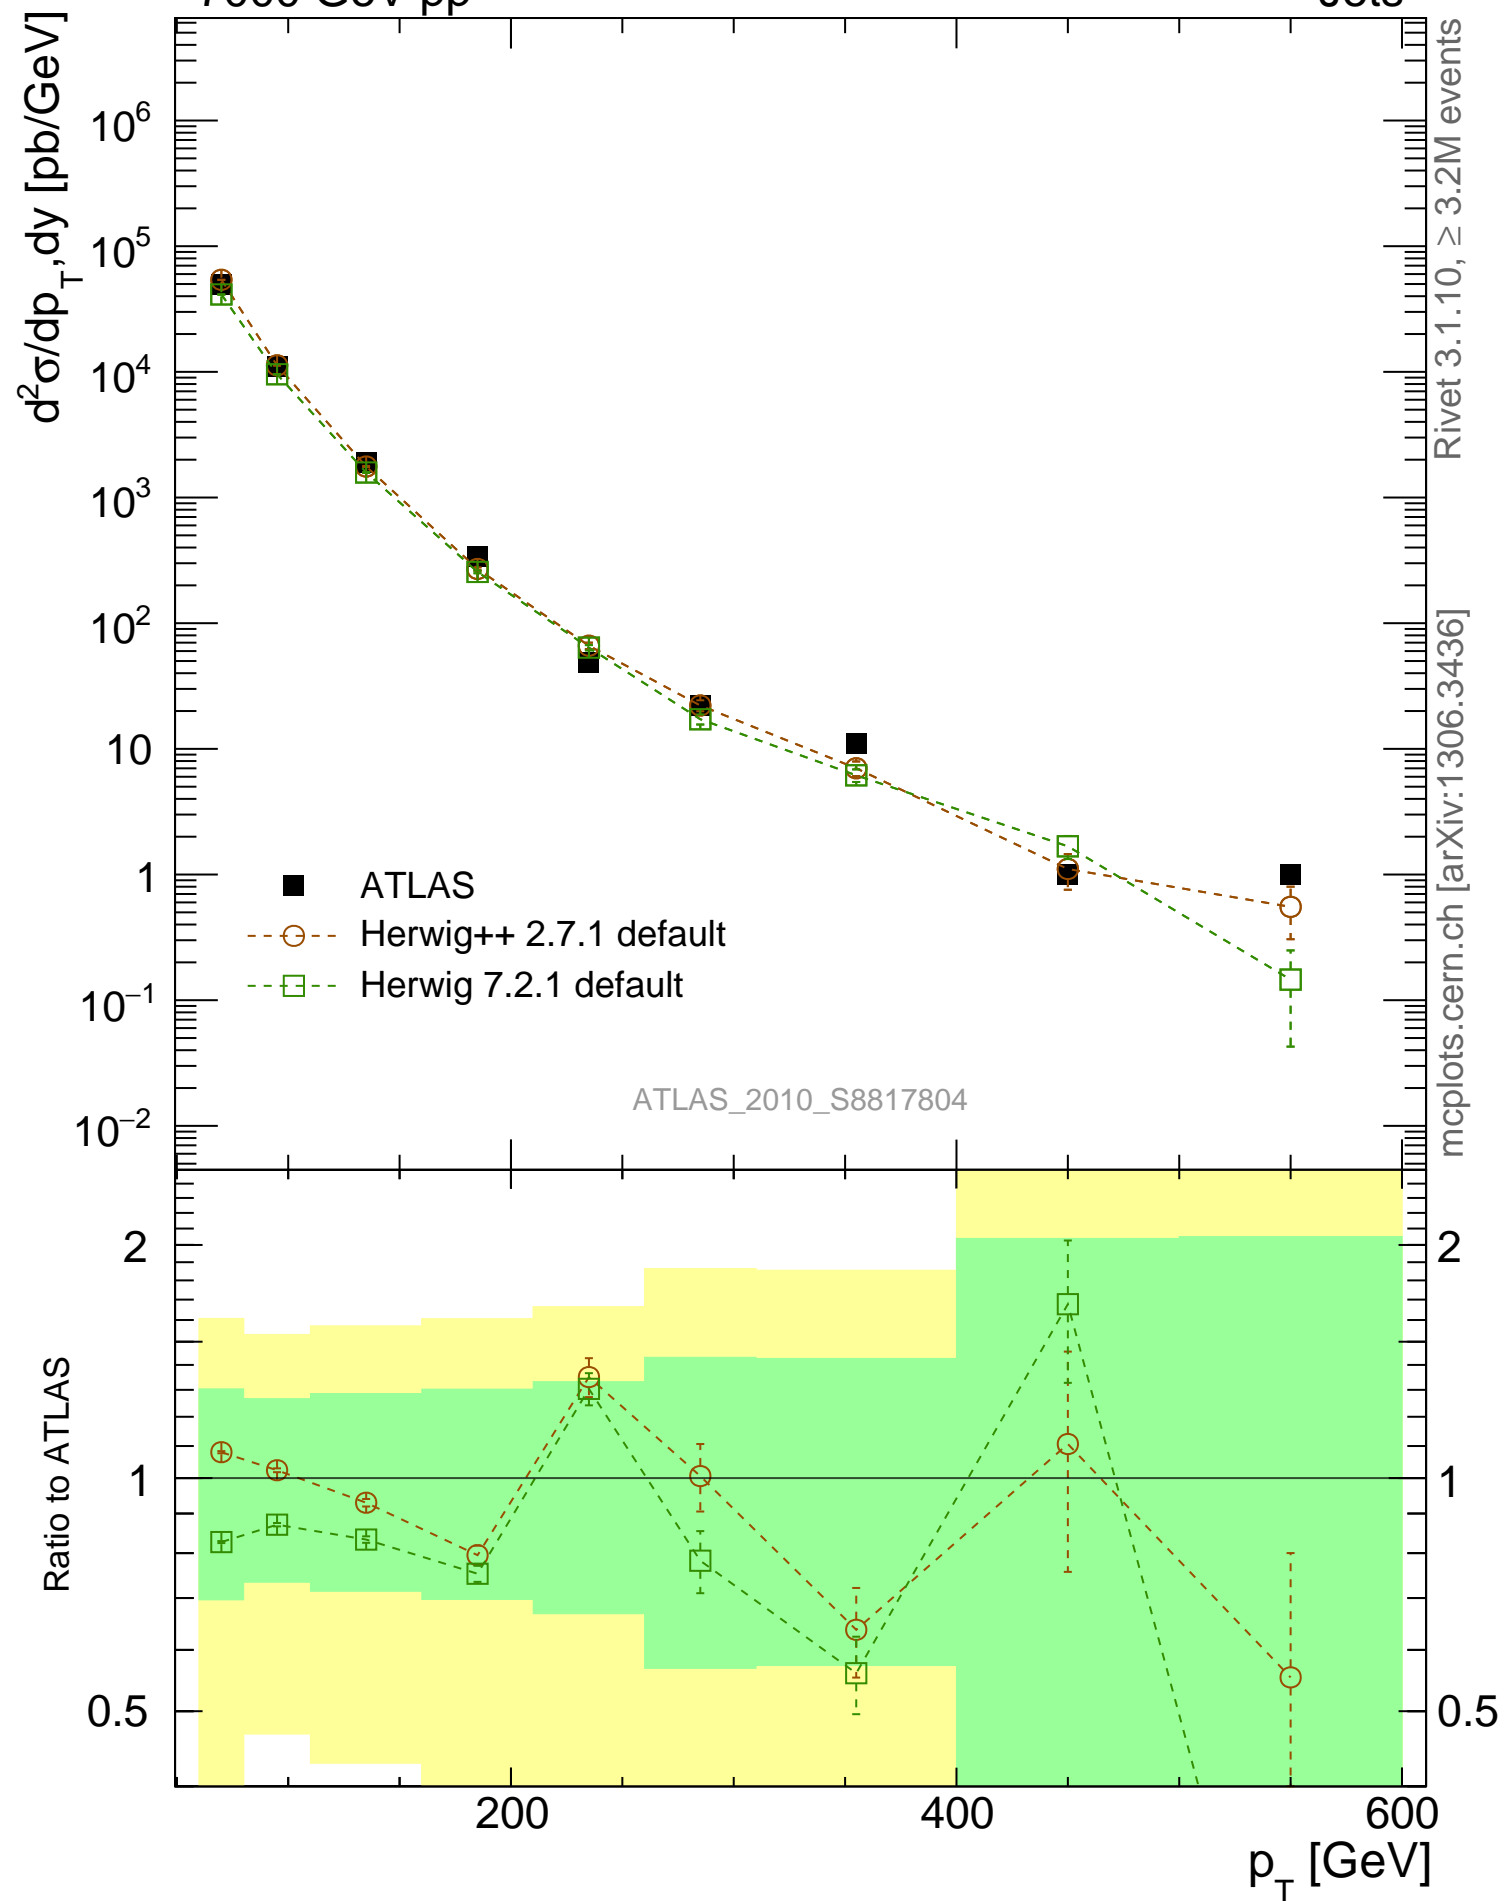

7000 GeV pp

Jets

Rivet 3.1.10, ≥ 3.2M events

mcplots.cern.ch [arXiv:1306.3436]