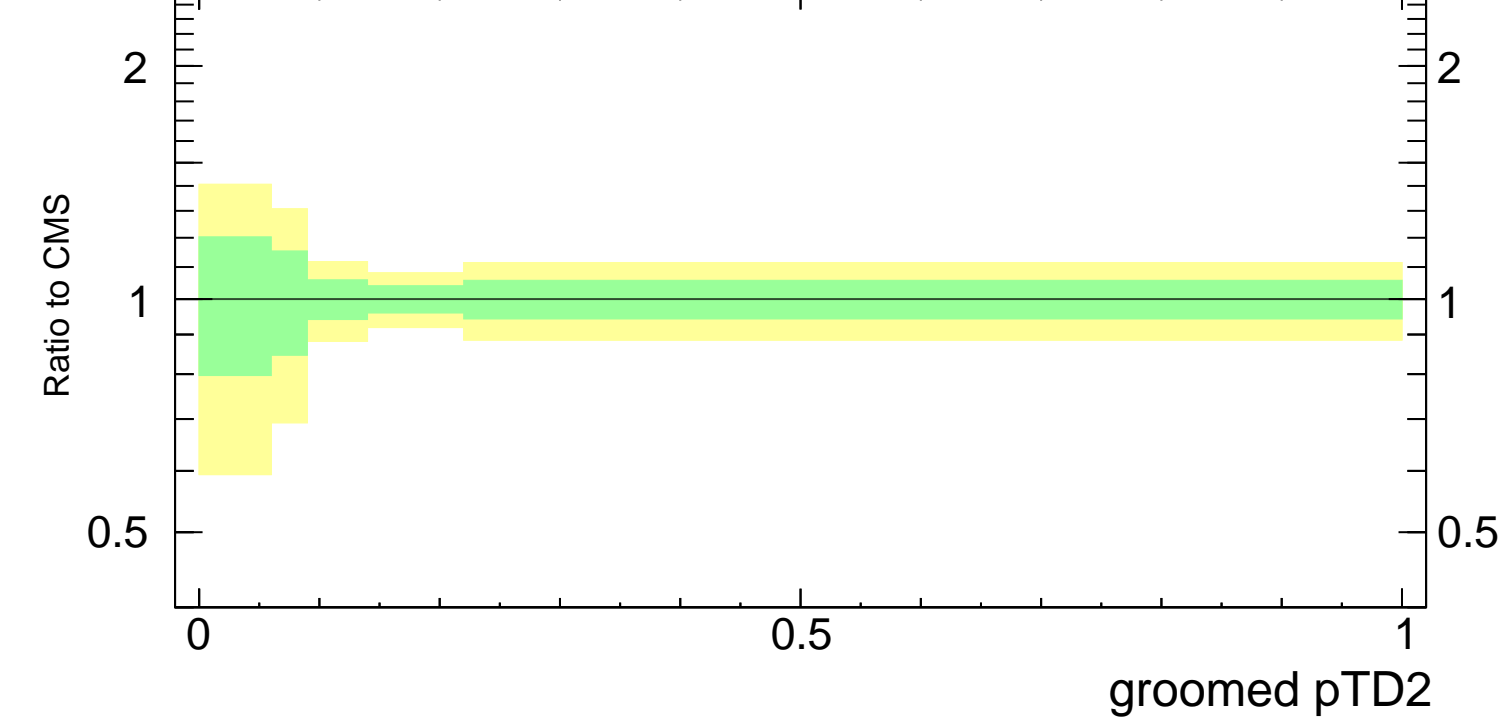

Groomed $(p_T^D)^2 \lambda_0^2$ (CMS jet substructure)

- CMS
- ▲ Pythia 8.308 default
- ★ Pythia 8.308 tune-4c
- Pythia 8.308 tune-4cx

mcplots.cern.ch [arXiv:1306.3436]

Rivet 3.1.10, ≥ 3.1M events