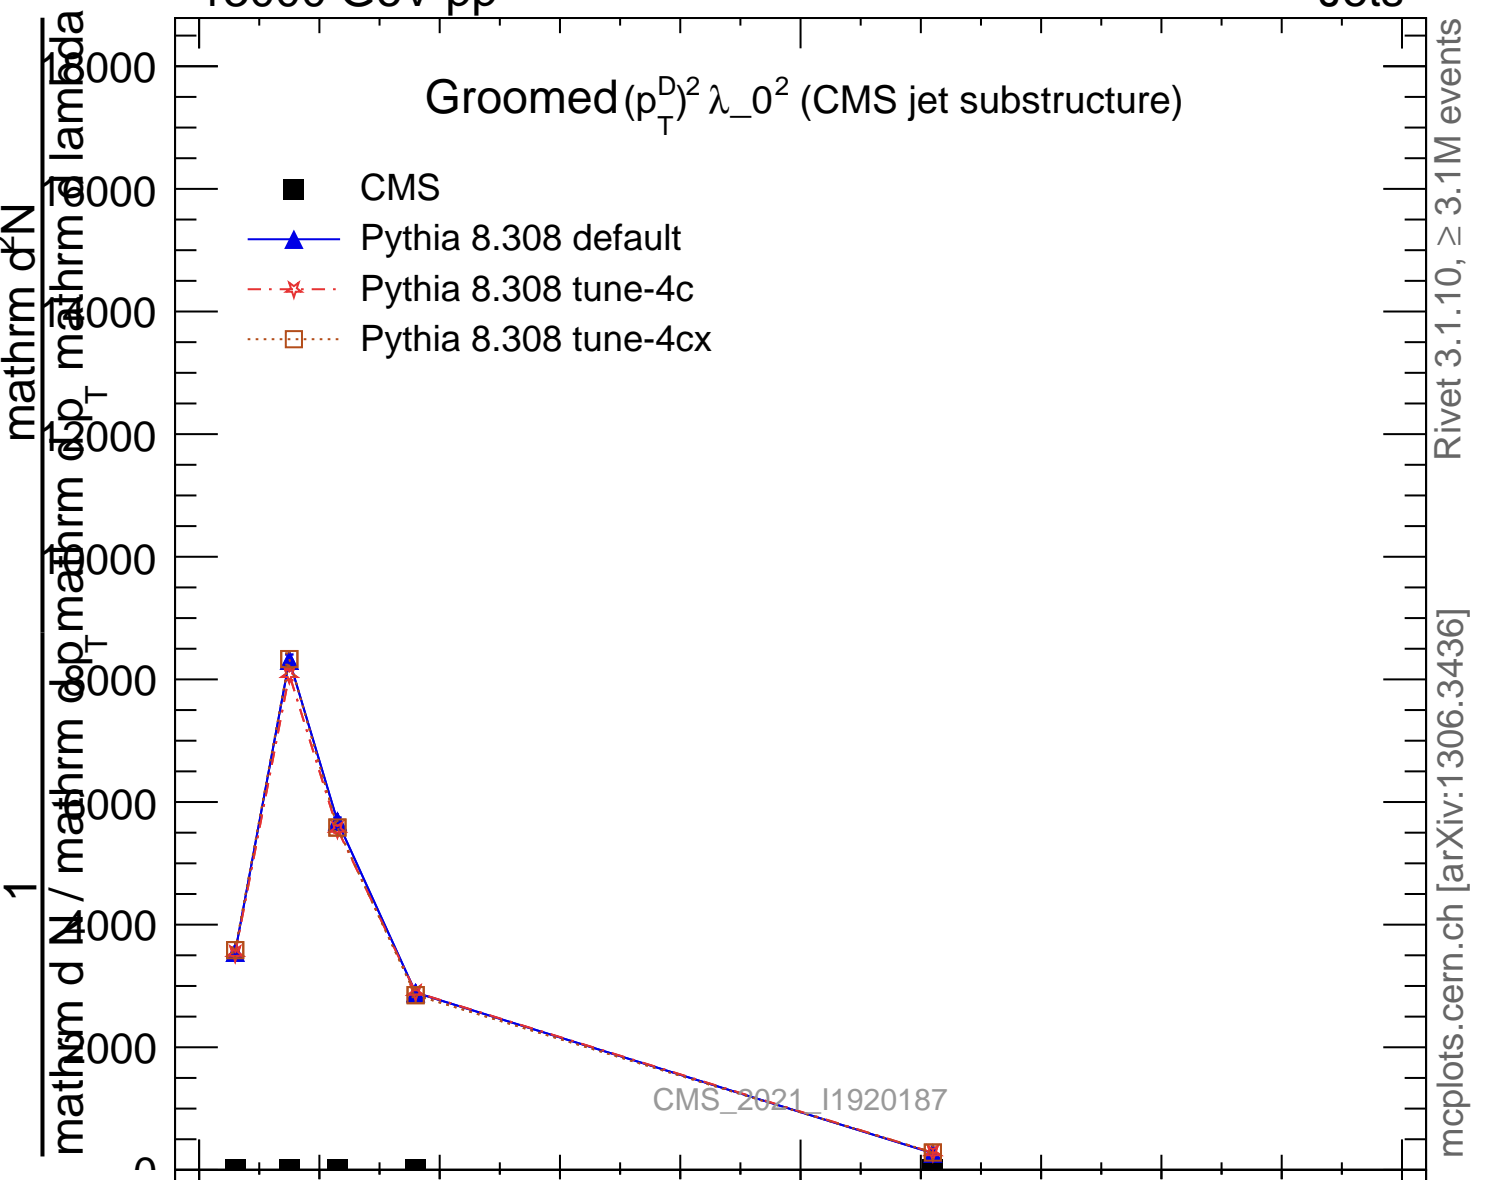

Groomed $(p_T^D)^2 \lambda_0^2$ (CMS jet substructure)

- CMS
- ▲ Pythia 8.308 default
- ★ Pythia 8.308 tune-4c
- Pythia 8.308 tune-4cx

mcplots.cern.ch [arXiv:1306.3436]

Rivet 3.1.10, ≥ 3.1M events