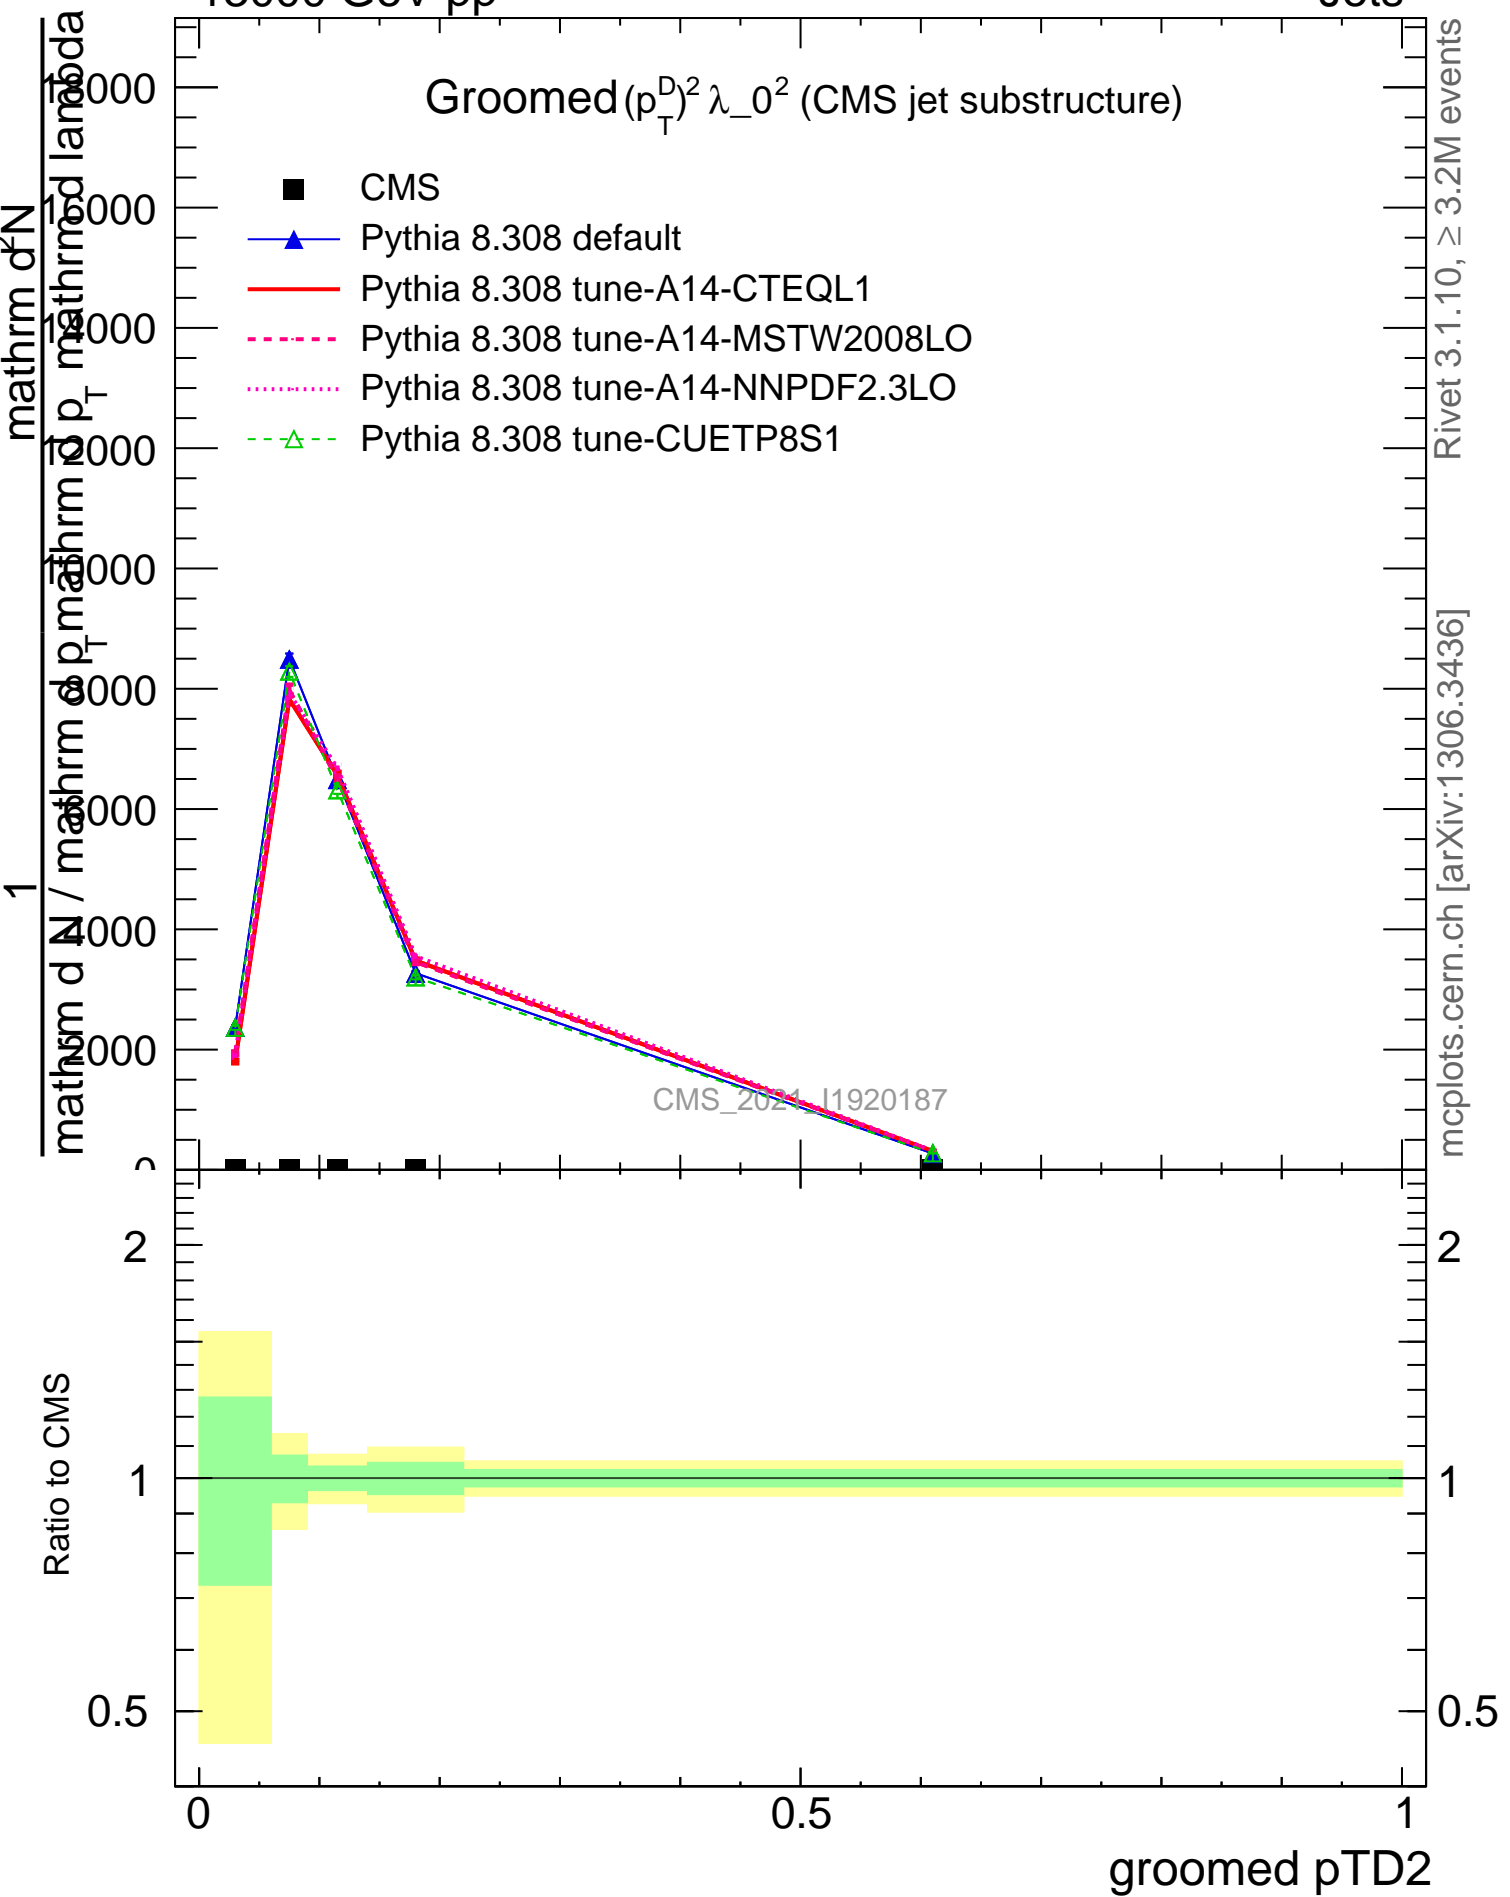

Groomed $(p_T^D)^2 \lambda_0^2$ (CMS jet substructure)

- CMS
- ▲ Pythia 8.308 default
- Pythia 8.308 tune-A14-CTEQL1
- - - Pythia 8.308 tune-A14-MSTW2008LO
- ⋯ Pythia 8.308 tune-A14-NNPDF2.3LO
- - - ▲ Pythia 8.308 tune-CUETP8S1

Rivet 3.1.10, ≥ 3.2M events

mcplots.cern.ch [arXiv:1306.3436]