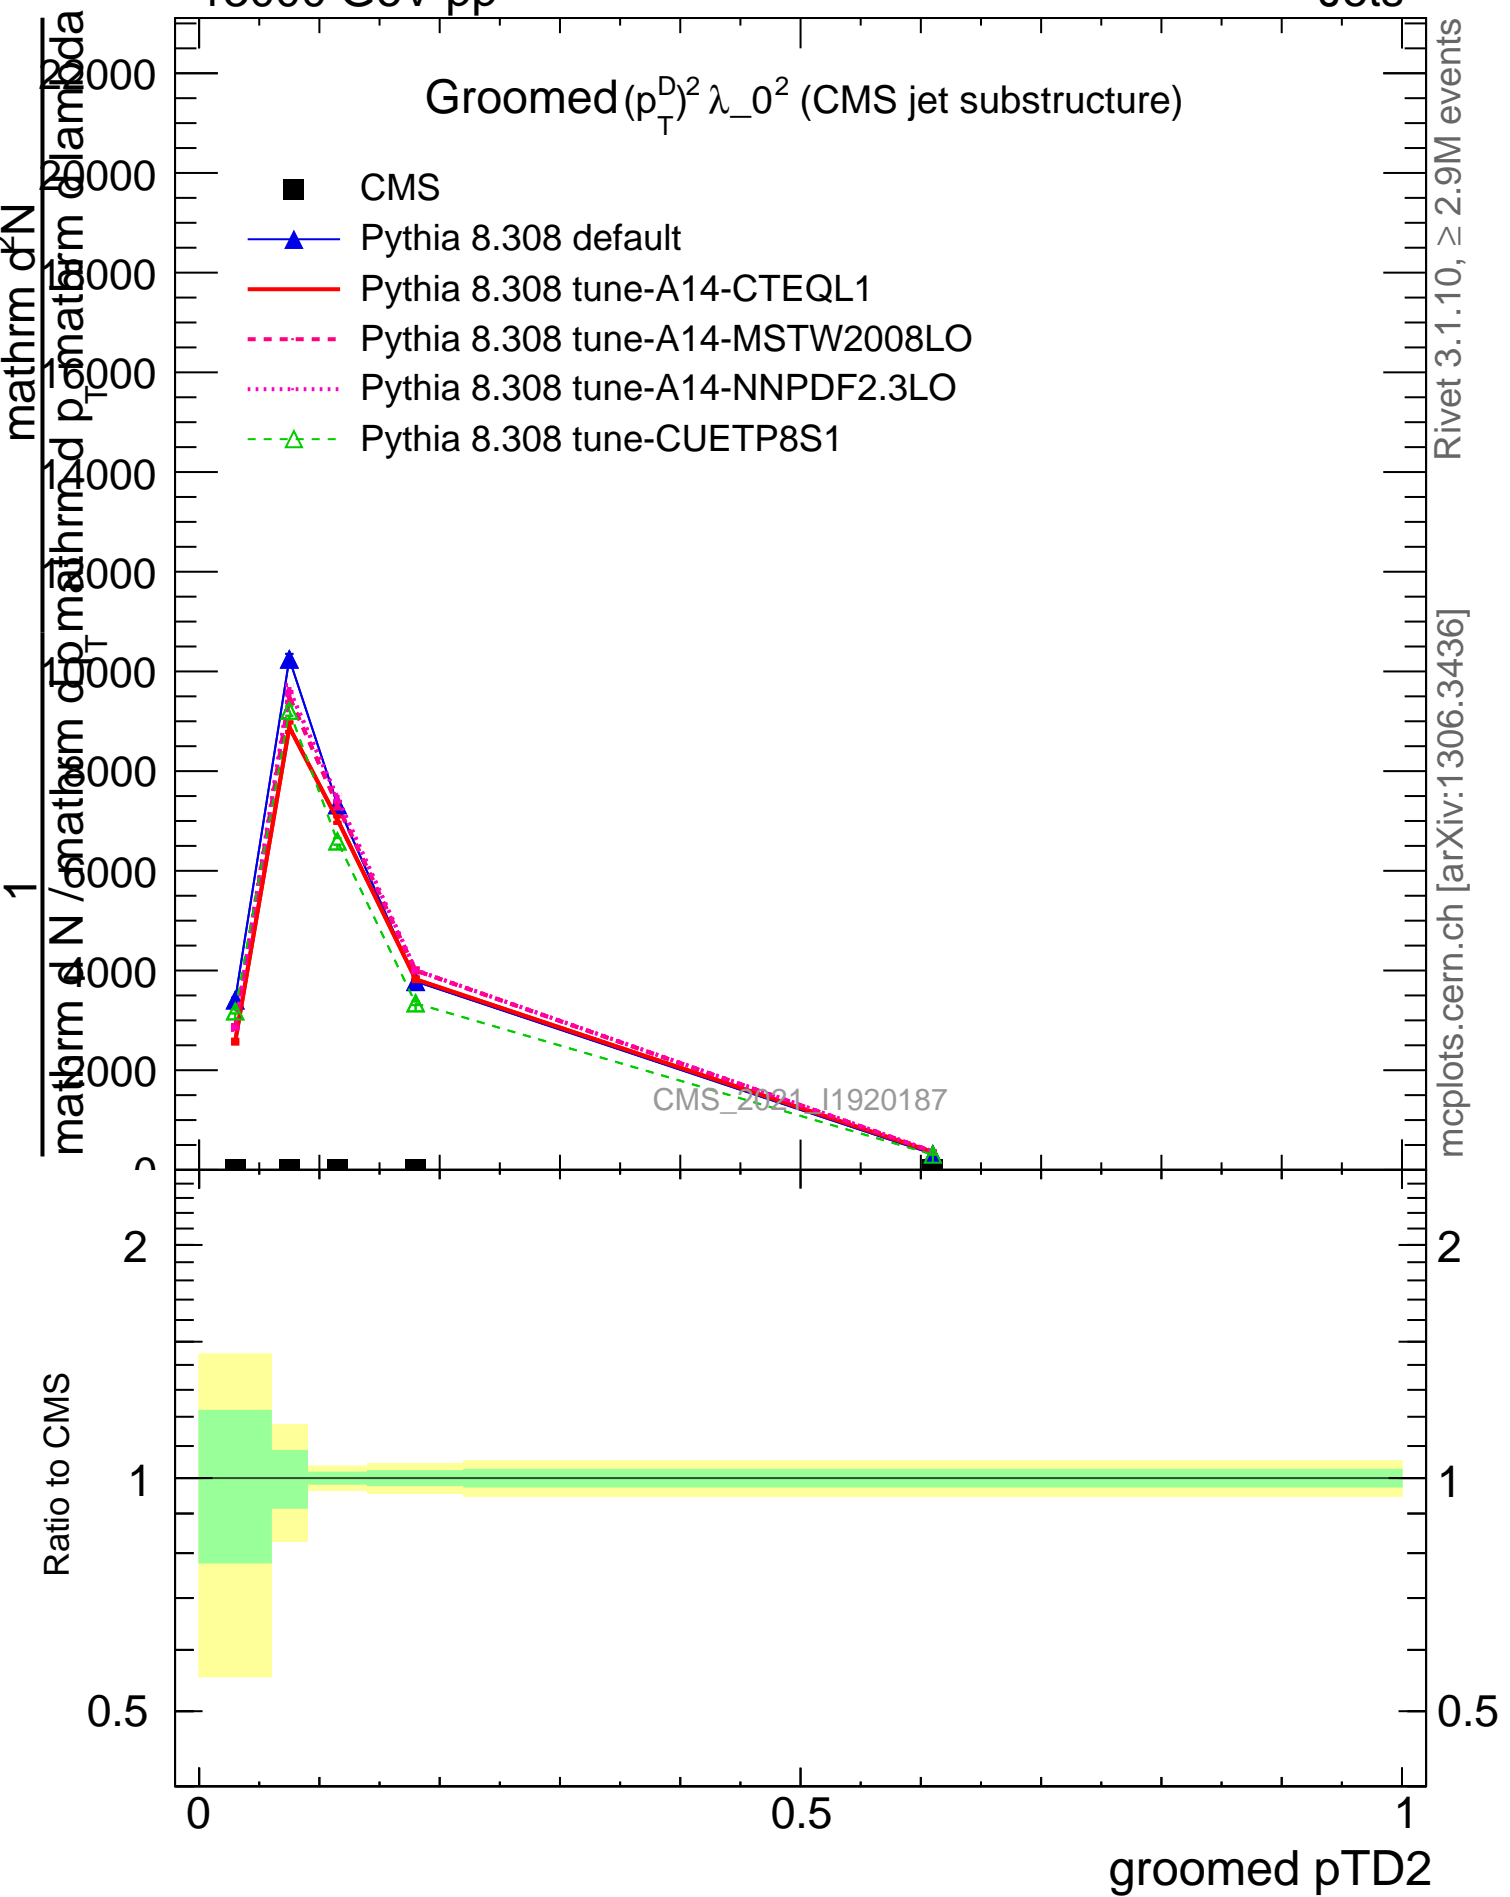

Groomed  $(p_T^D)^2 \lambda_0^2$  (CMS jet substructure)

- CMS
- ▲ Pythia 8.308 default
- Pythia 8.308 tune-A14-CTEQL1
- - - Pythia 8.308 tune-A14-MSTW2008LO
- ⋯ Pythia 8.308 tune-A14-NNPDF2.3LO
- - - ▲ Pythia 8.308 tune-CUETP8S1

CMS\_2021\_11920187

Rivet 3.1.10, ≥ 2.9M events  
mcplots.cern.ch [arXiv:1306.3436]