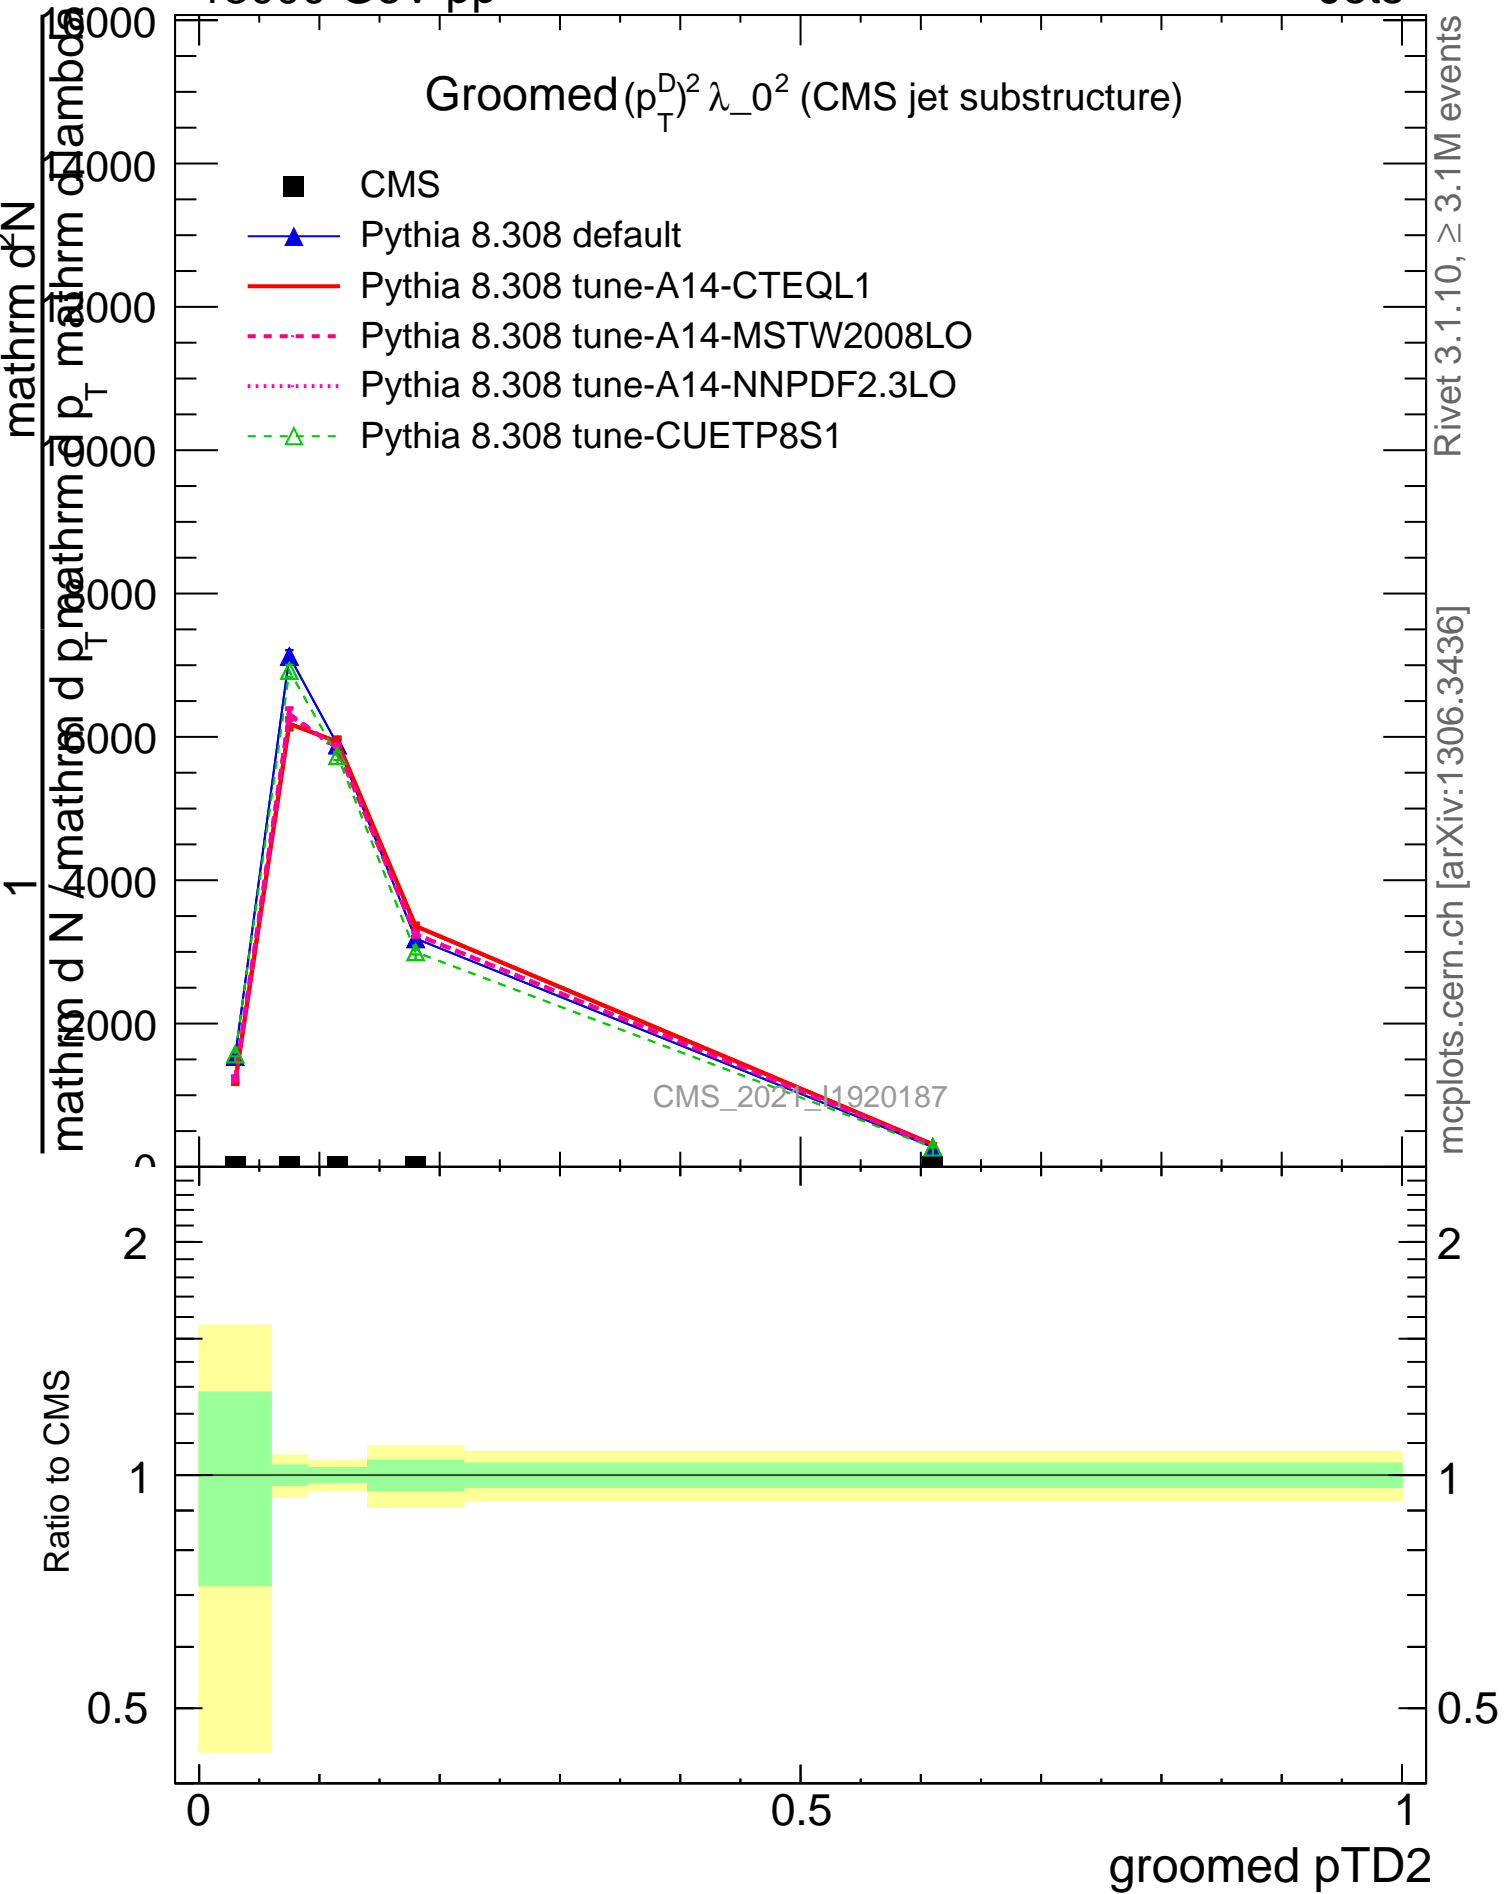

Groomed $(p_T^D)^2 \lambda_0^2$ (CMS jet substructure)

- CMS
- ▲ Pythia 8.308 default
- Pythia 8.308 tune-A14-CTEQL1
- - - Pythia 8.308 tune-A14-MSTW2008LO
- ⋯ Pythia 8.308 tune-A14-NNPDF2.3LO
- - Δ Pythia 8.308 tune-CUETP8S1

CMS_2021_11920187

mcplots.cern.ch [arXiv:1306.3436]

Rivet 3.1.10, ≥ 3.1M events