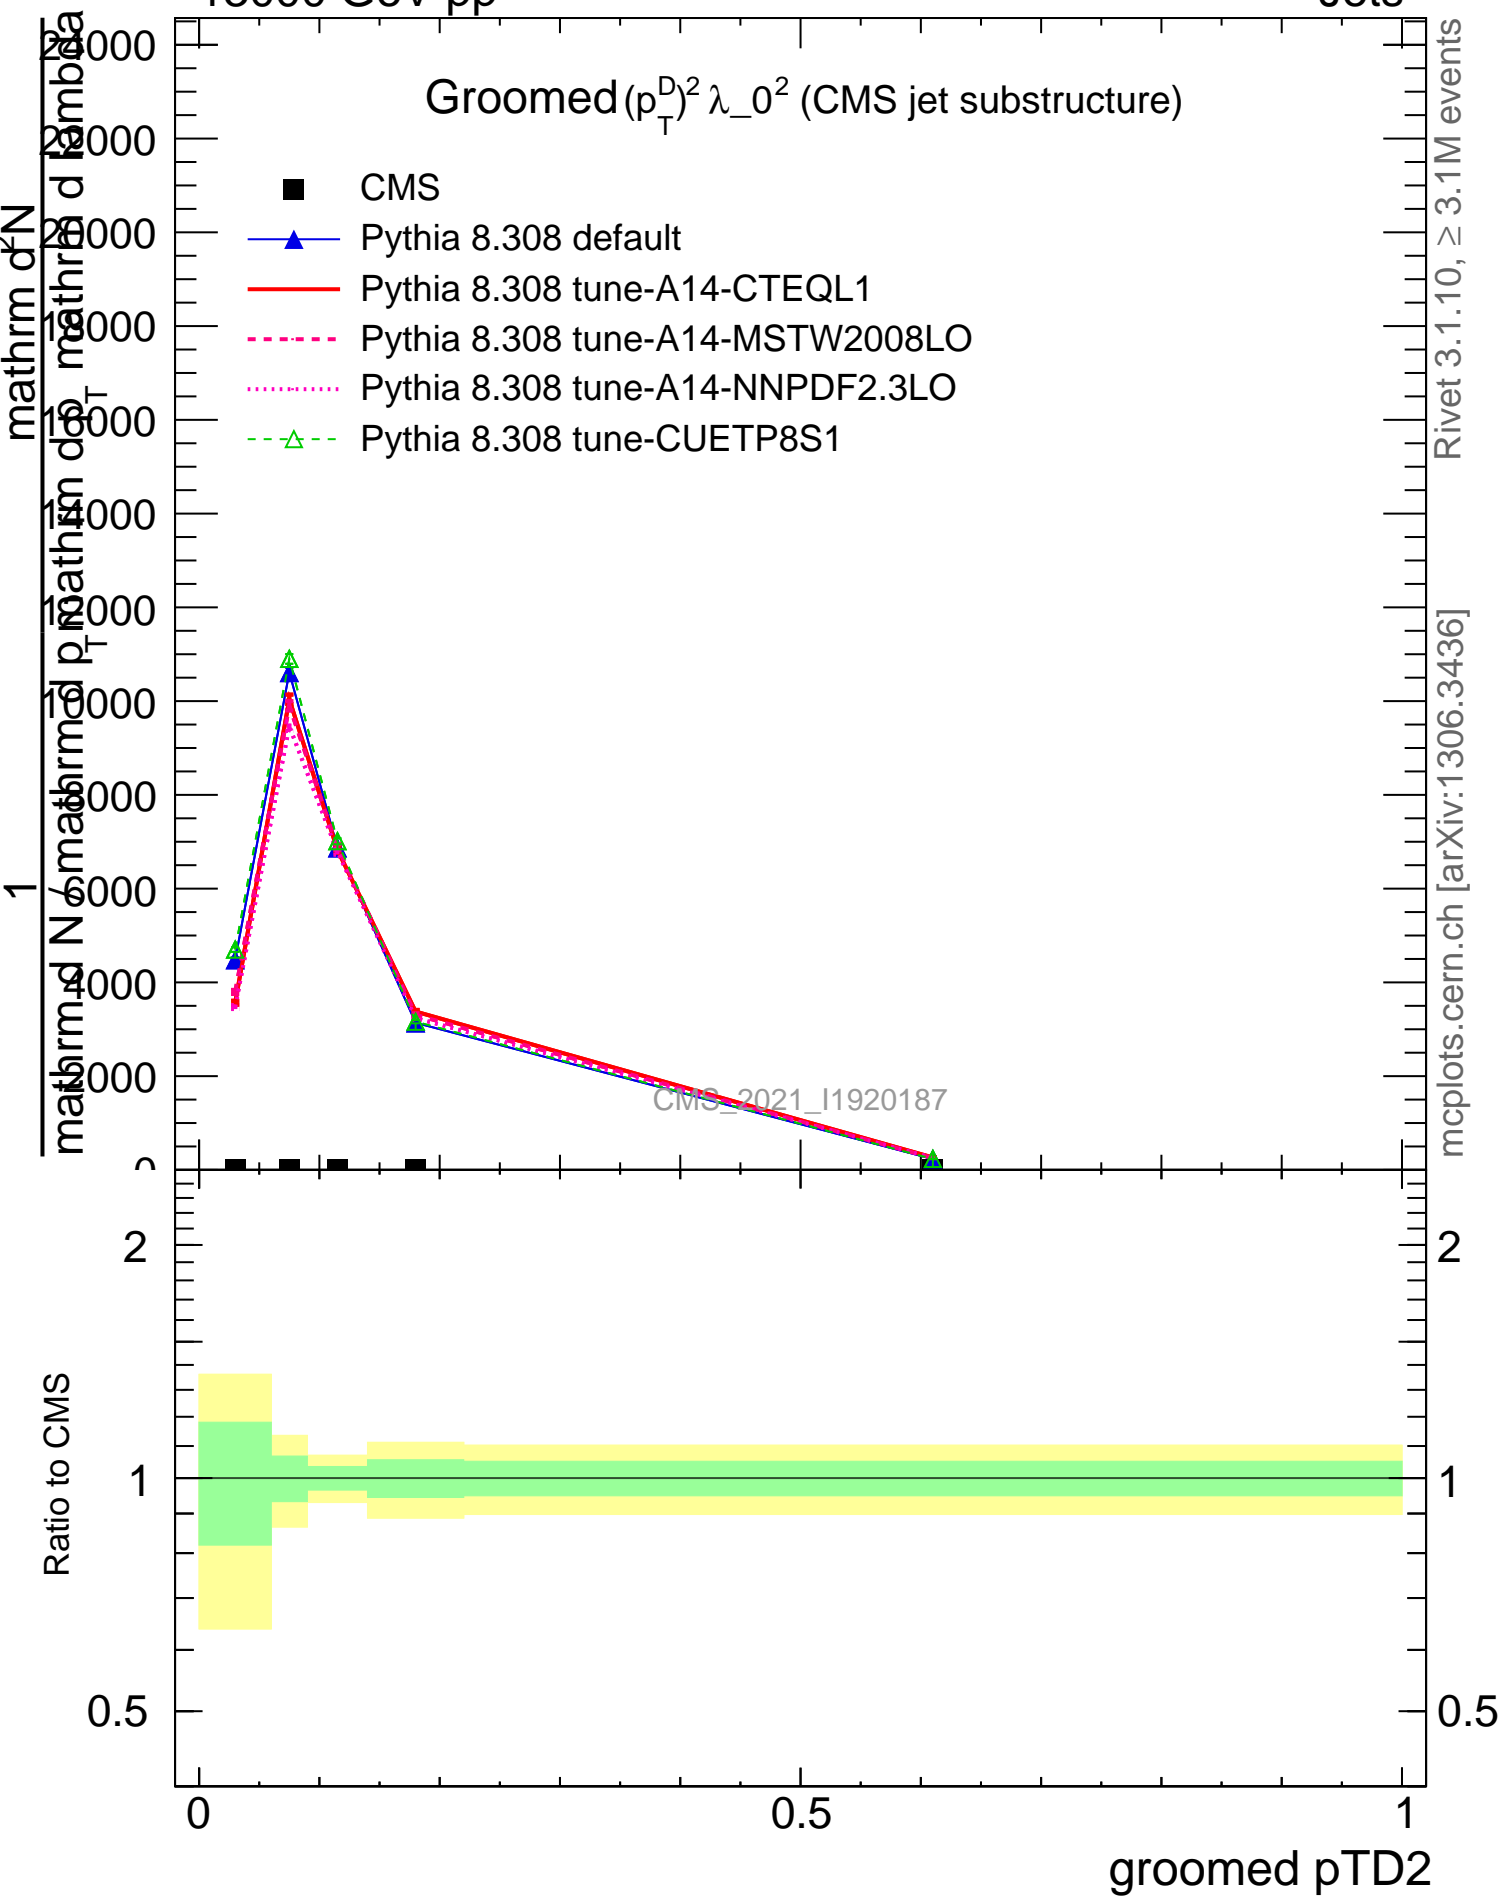

Groomed $(p_T^D)^2 \lambda_0^2$ (CMS jet substructure)

- CMS
- ▲ Pythia 8.308 default
- Pythia 8.308 tune-A14-CTEQL1
- - - Pythia 8.308 tune-A14-MSTW2008LO
- ⋯ Pythia 8.308 tune-A14-NNPDF2.3LO
- - Δ Pythia 8.308 tune-CUETP8S1

CMS_2021_11920187

mcplots.cern.ch [arXiv:1306.3436]

Rivet 3.1.10, ≥ 3.1M events