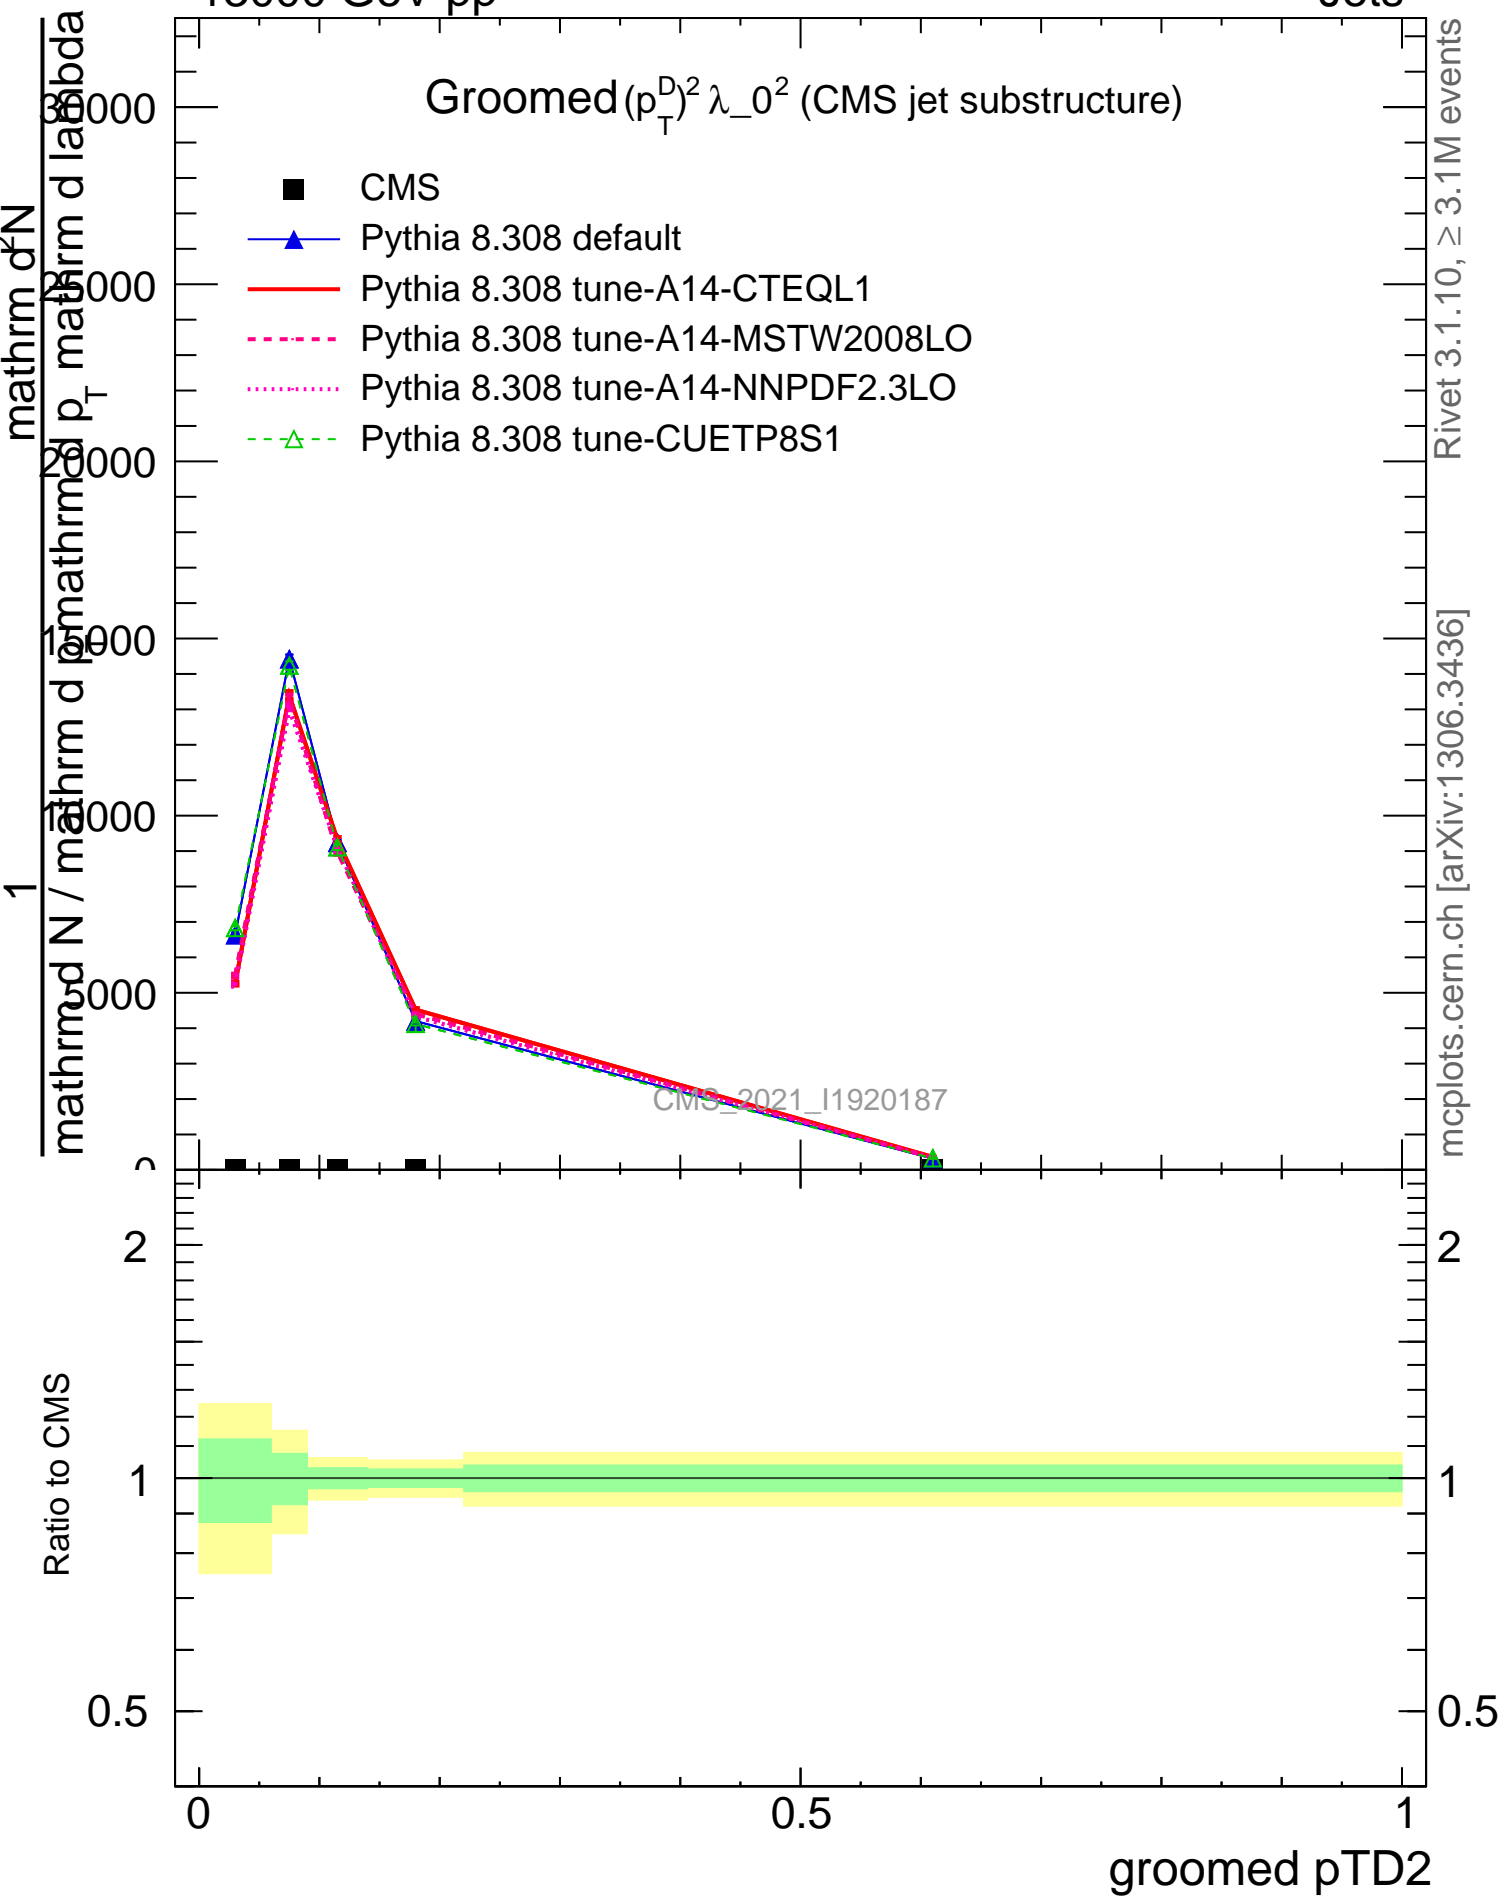

Groomed $(p_T^D)^2 \lambda_0^2$ (CMS jet substructure)

- CMS
- ▲ Pythia 8.308 default
- Pythia 8.308 tune-A14-CTEQL1
- - - Pythia 8.308 tune-A14-MSTW2008LO
- ⋯ Pythia 8.308 tune-A14-NNPDF2.3LO
- - Δ Pythia 8.308 tune-CUETP8S1

CMS_2021_11920187

mcplots.cern.ch [arXiv:1306.3436]

Rivet 3.1.10, ≥ 3.1M events