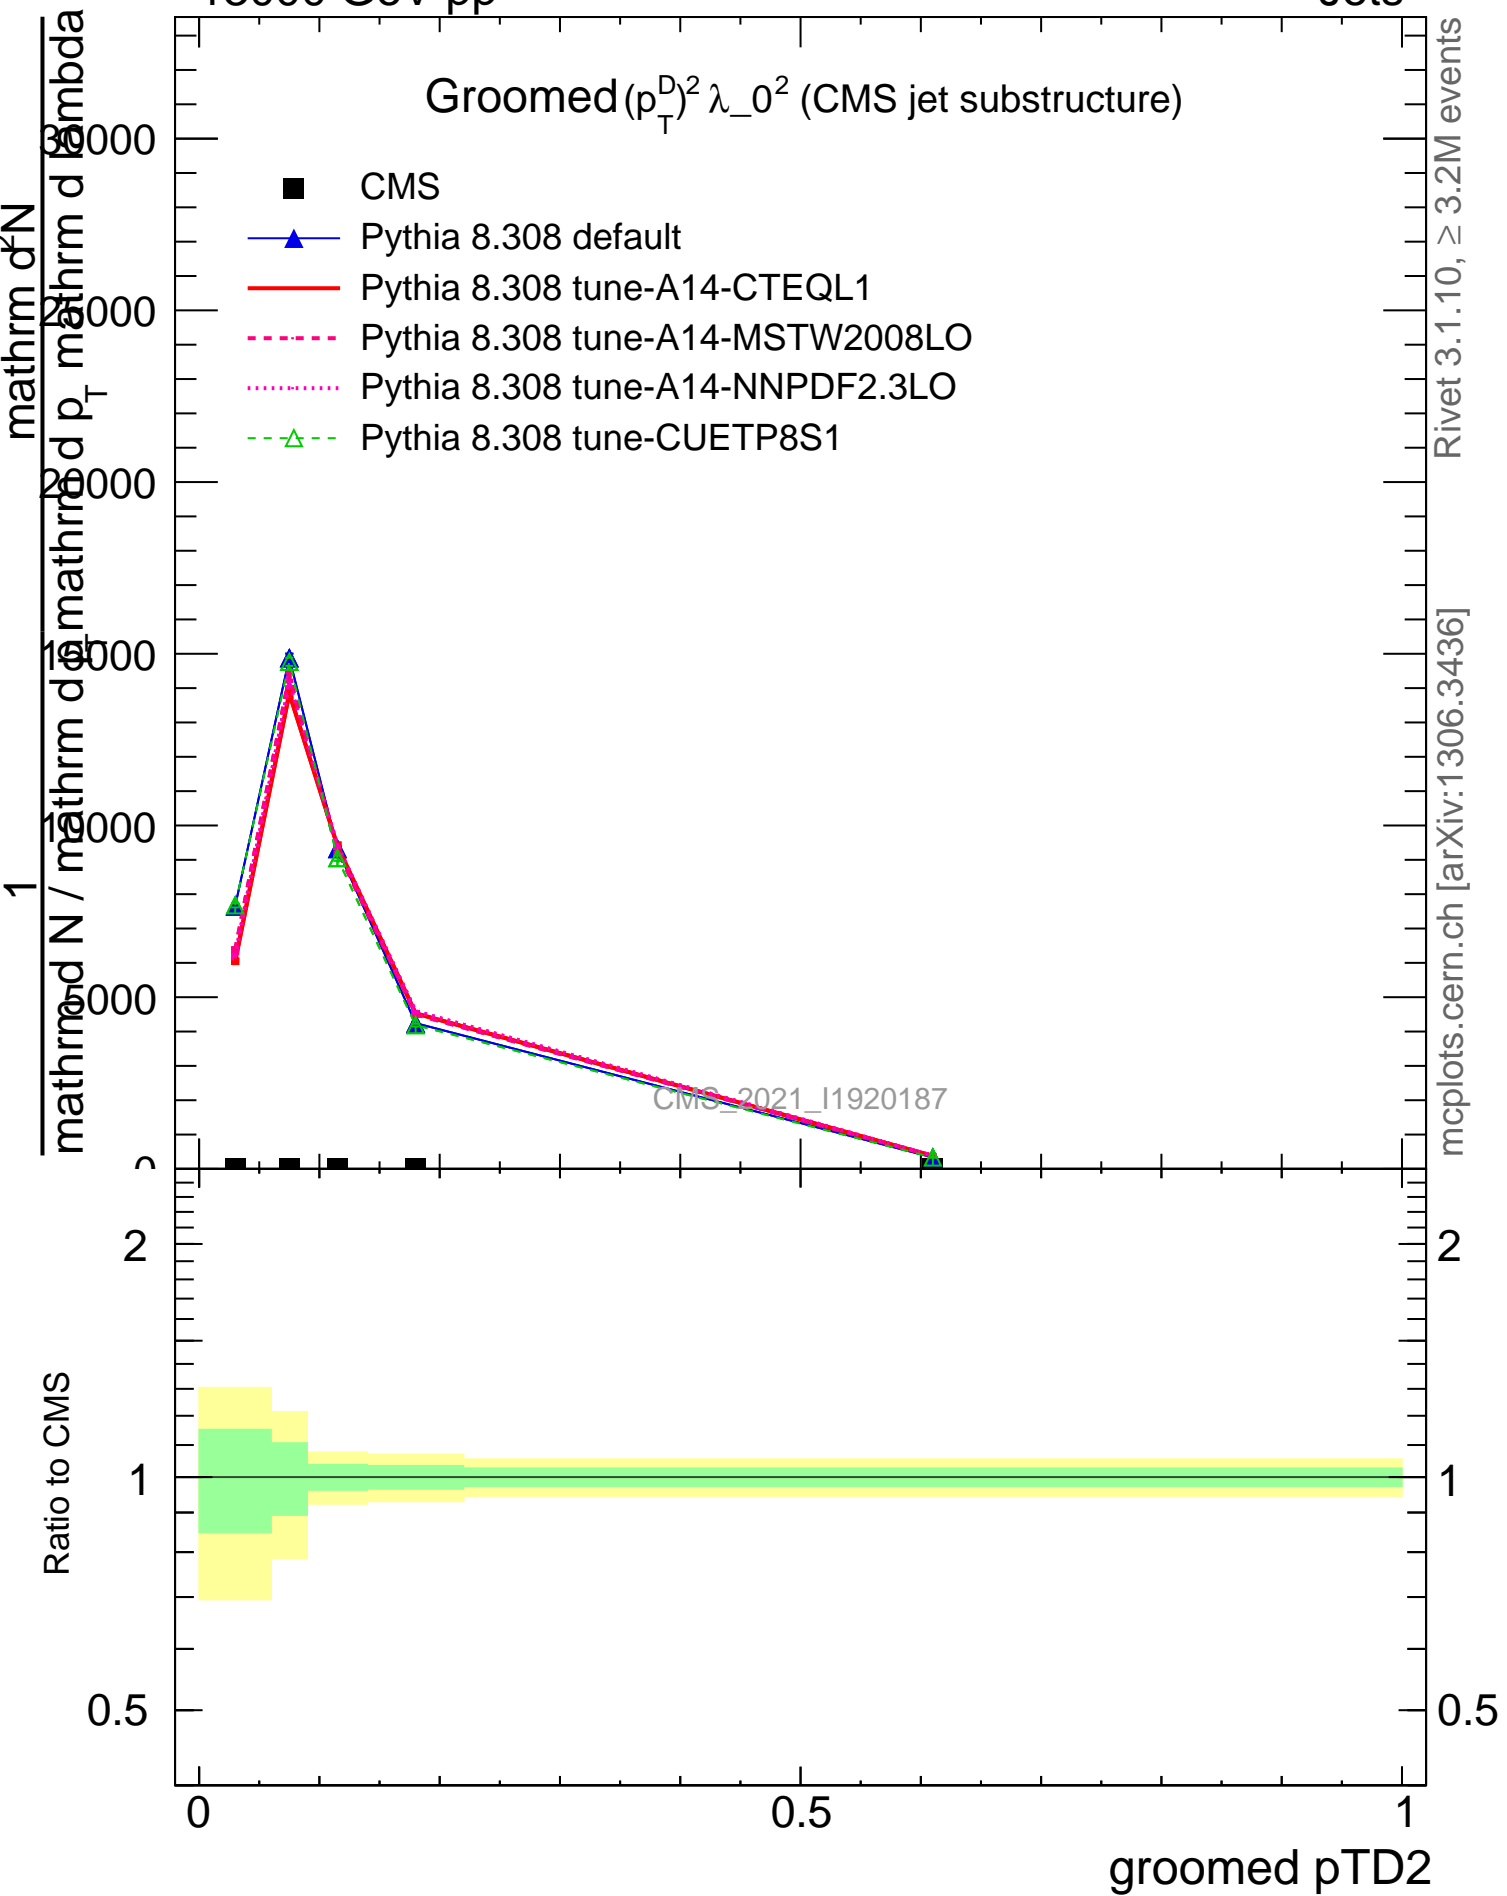

Groomed $(p_T^D)^2 \lambda_0^2$ (CMS jet substructure)

- CMS
- ▲ Pythia 8.308 default
- Pythia 8.308 tune-A14-CTEQL1
- - - Pythia 8.308 tune-A14-MSTW2008LO
- ⋯ Pythia 8.308 tune-A14-NNPDF2.3LO
- - Δ Pythia 8.308 tune-CUETP8S1

CMS_2021_11920187

mcplots.cern.ch [arXiv:1306.3436]

Rivet 3.1.10, ≥ 3.2M events