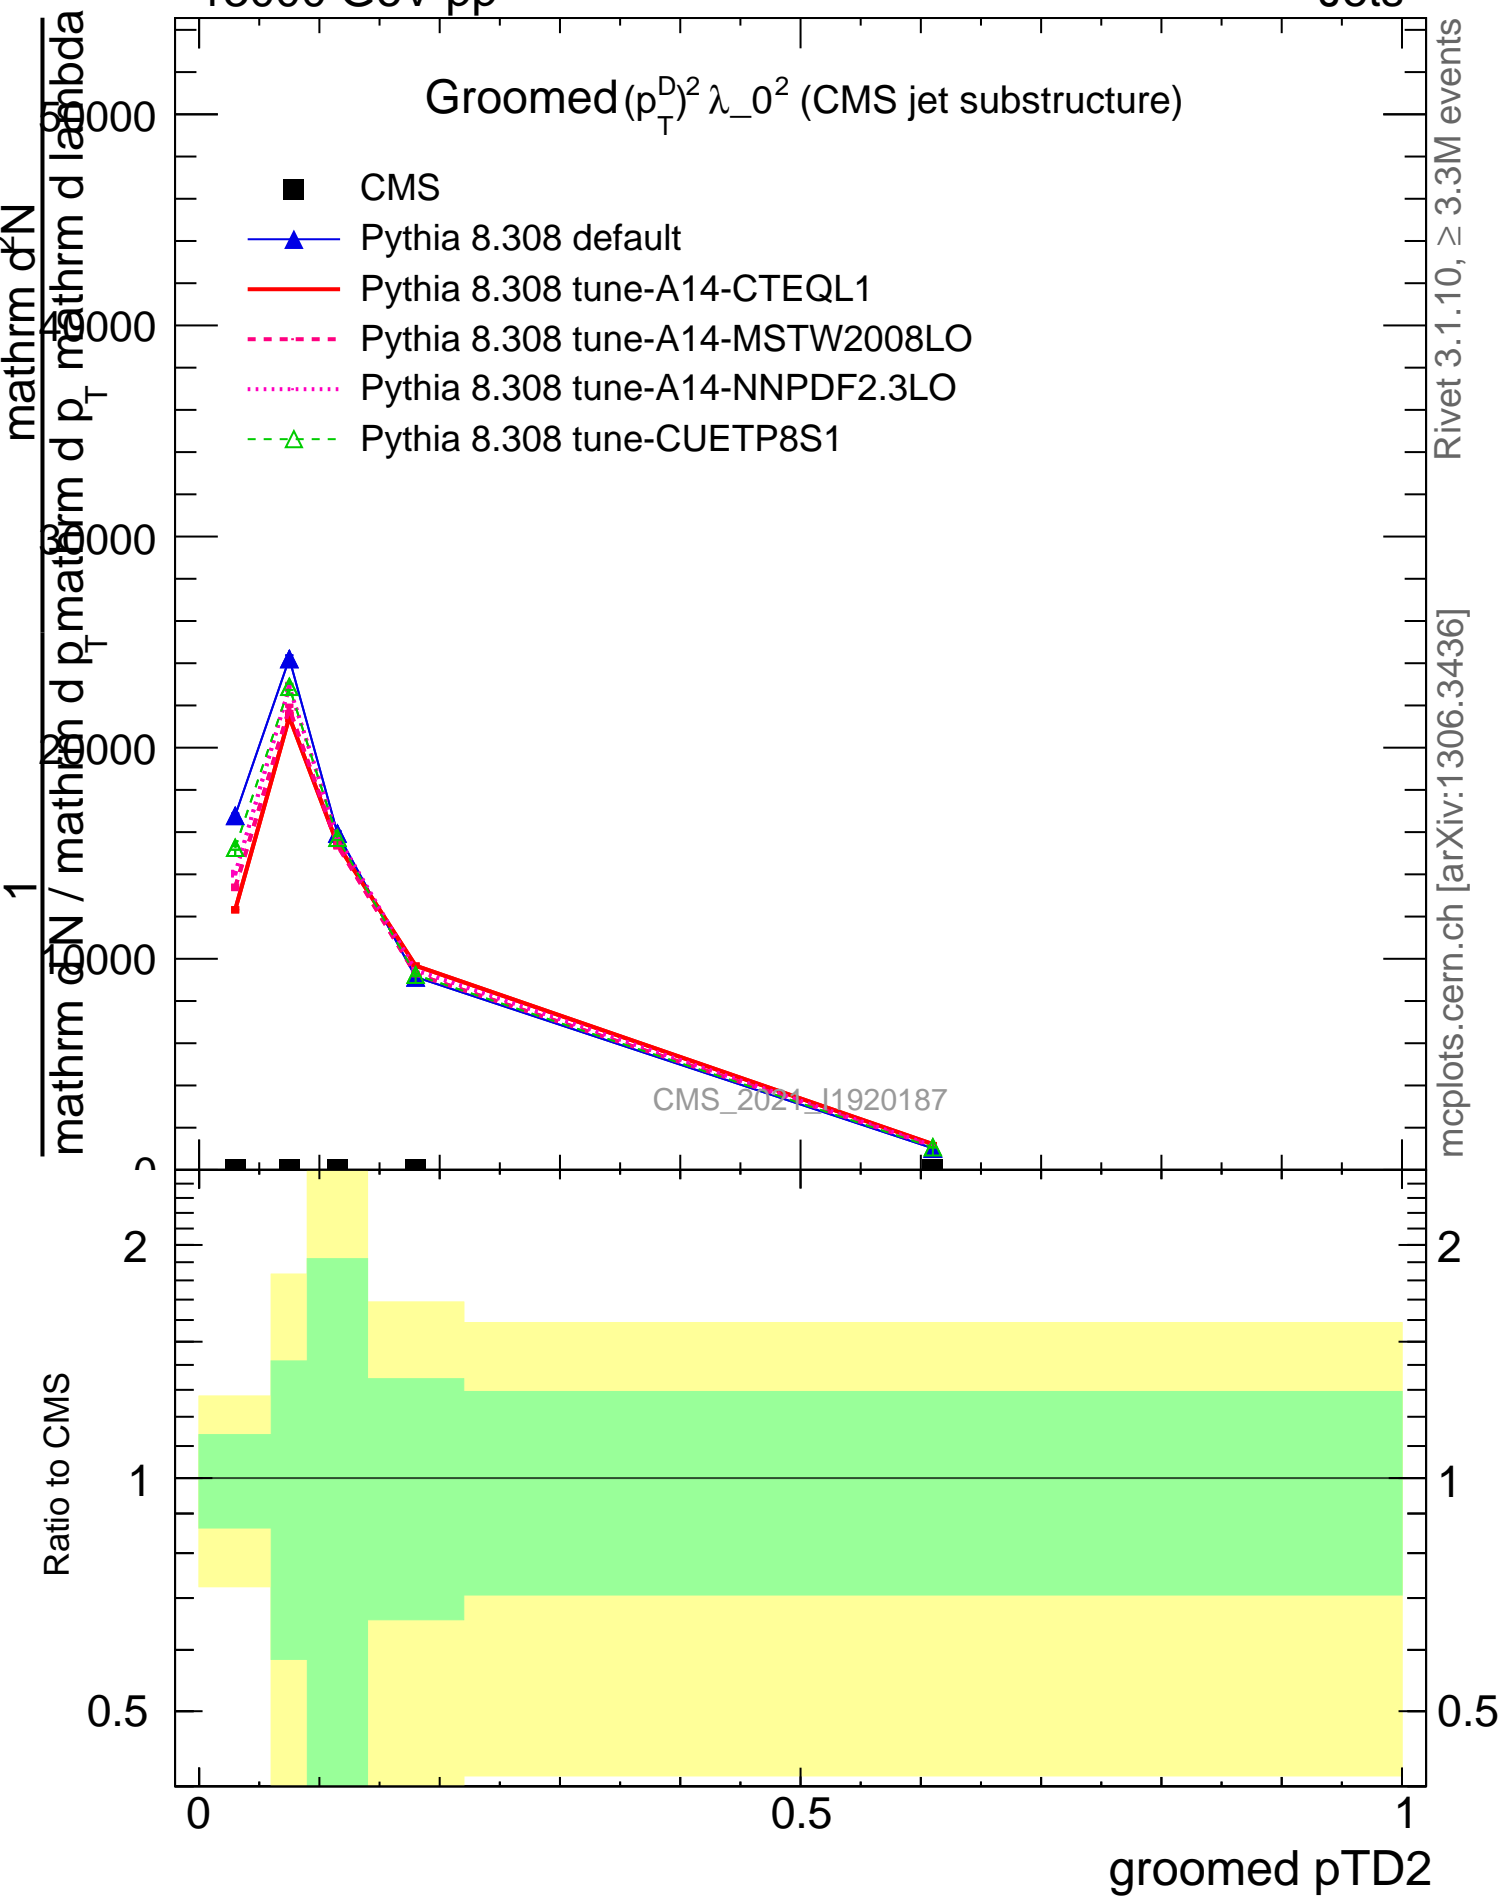

Groomed  $(p_T^D)^2 \lambda_0^2$  (CMS jet substructure)

- CMS
- ▲ Pythia 8.308 default
- Pythia 8.308 tune-A14-CTEQL1
- - - Pythia 8.308 tune-A14-MSTW2008LO
- ⋯ Pythia 8.308 tune-A14-NNPDF2.3LO
- - Δ Pythia 8.308 tune-CUETP8S1

CMS\_2021\_11920187

mcplots.cern.ch [arXiv:1306.3436]

Rivet 3.1.10, ≥ 3.3M events