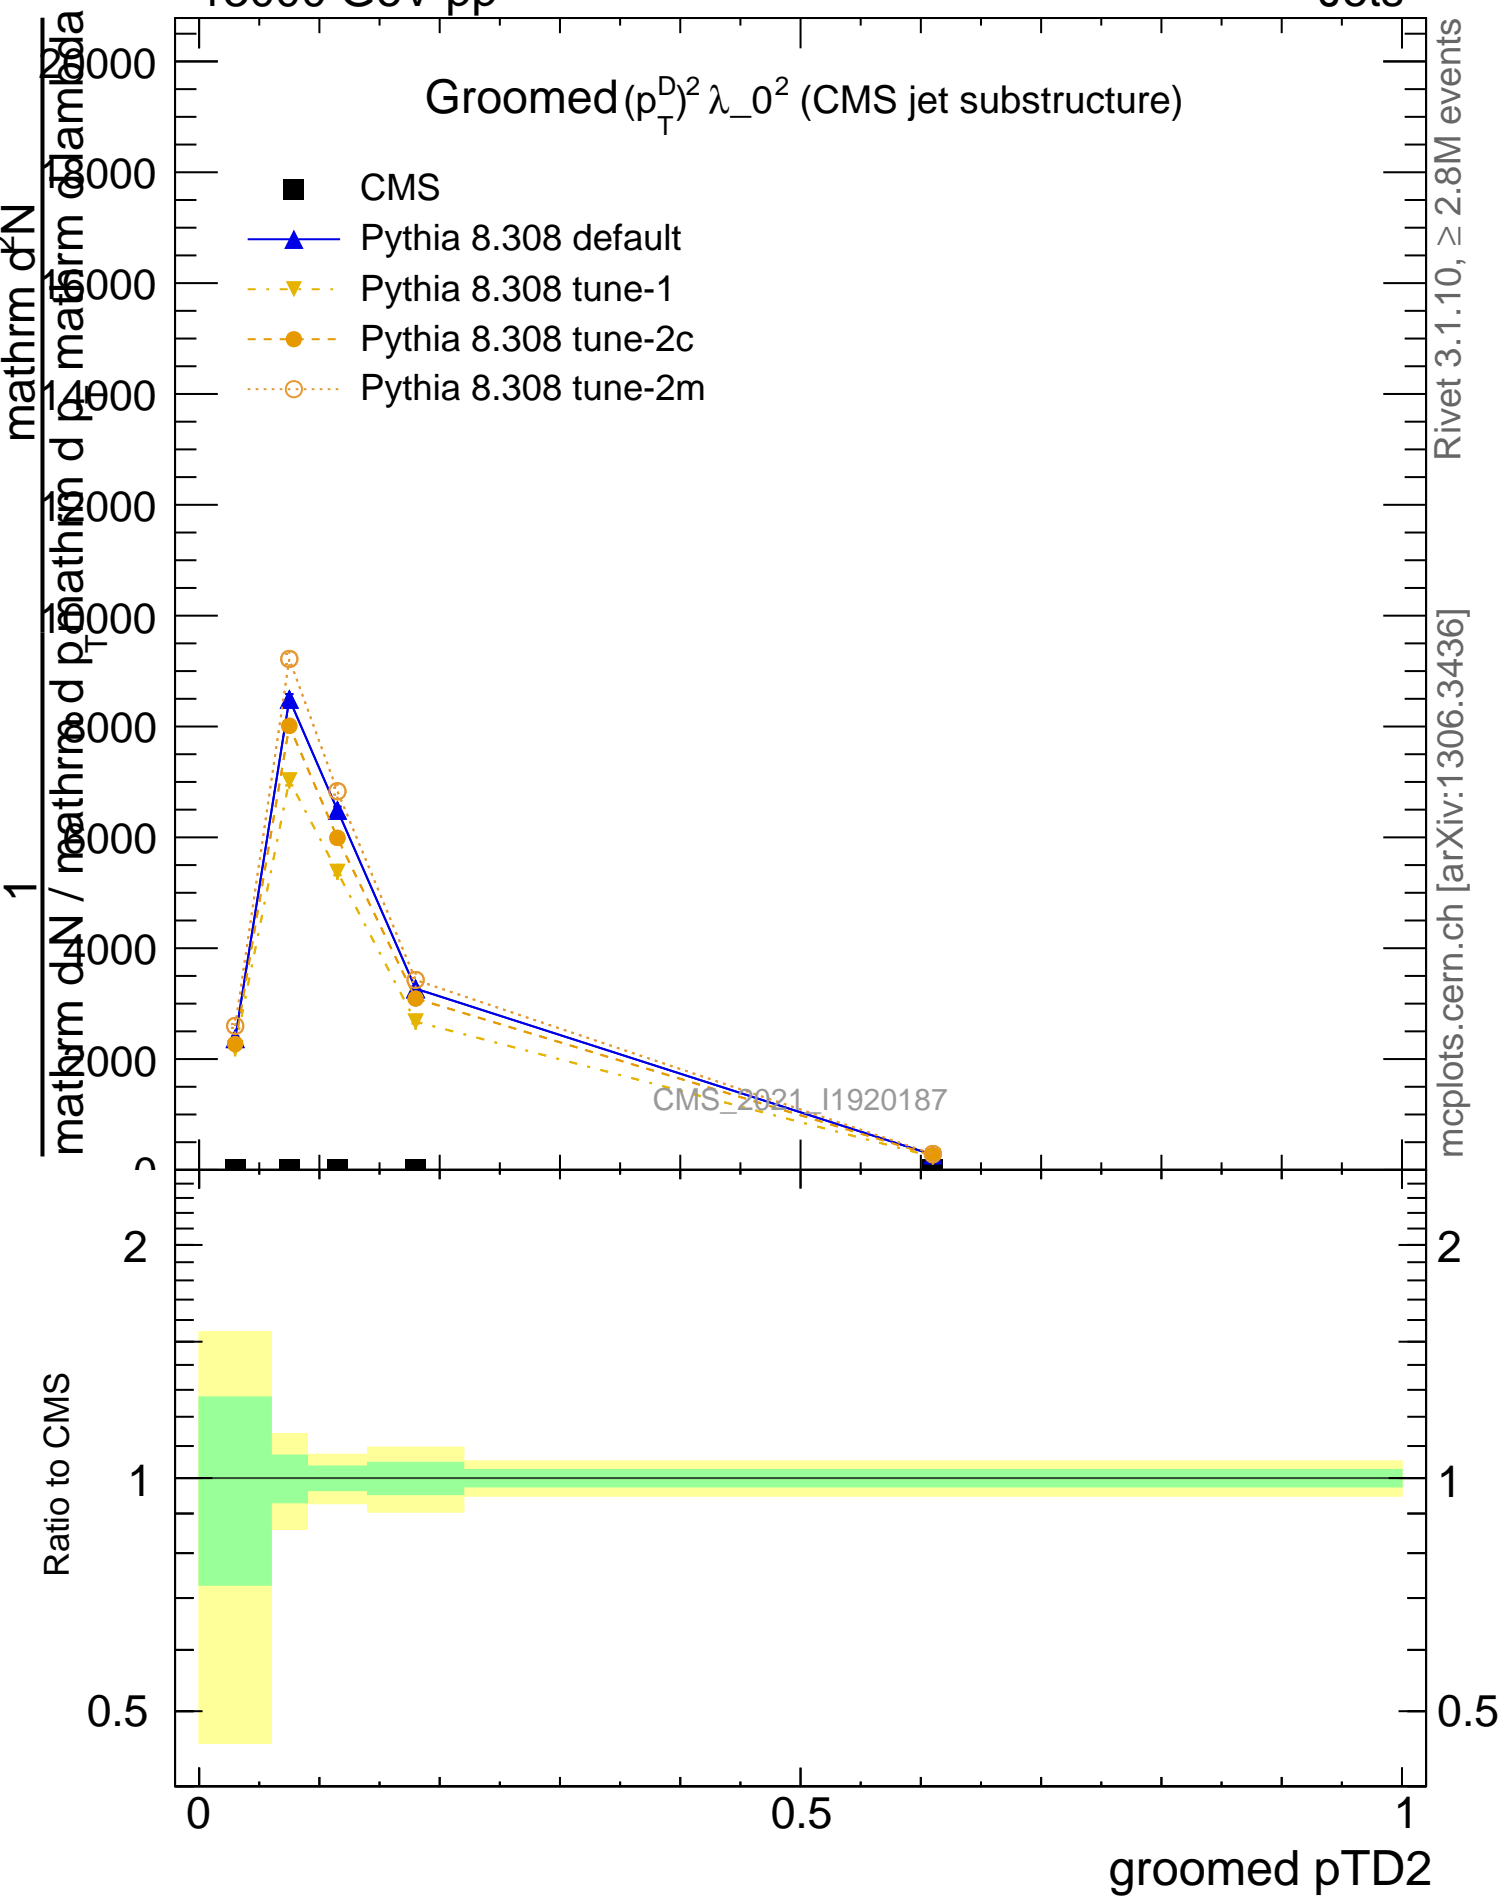

13000 GeV pp

Jets

Groomed $(p_T^D)^2 \lambda_0^2$ (CMS jet substructure)

- CMS
- ▲ Pythia 8.308 default
- ▼ Pythia 8.308 tune-1
- Pythia 8.308 tune-2c
- Pythia 8.308 tune-2m

CMS_2021_11920187

mcplots.cern.ch [arXiv:1306.3436]

Rivet 3.1.10, ≥ 2.8M events