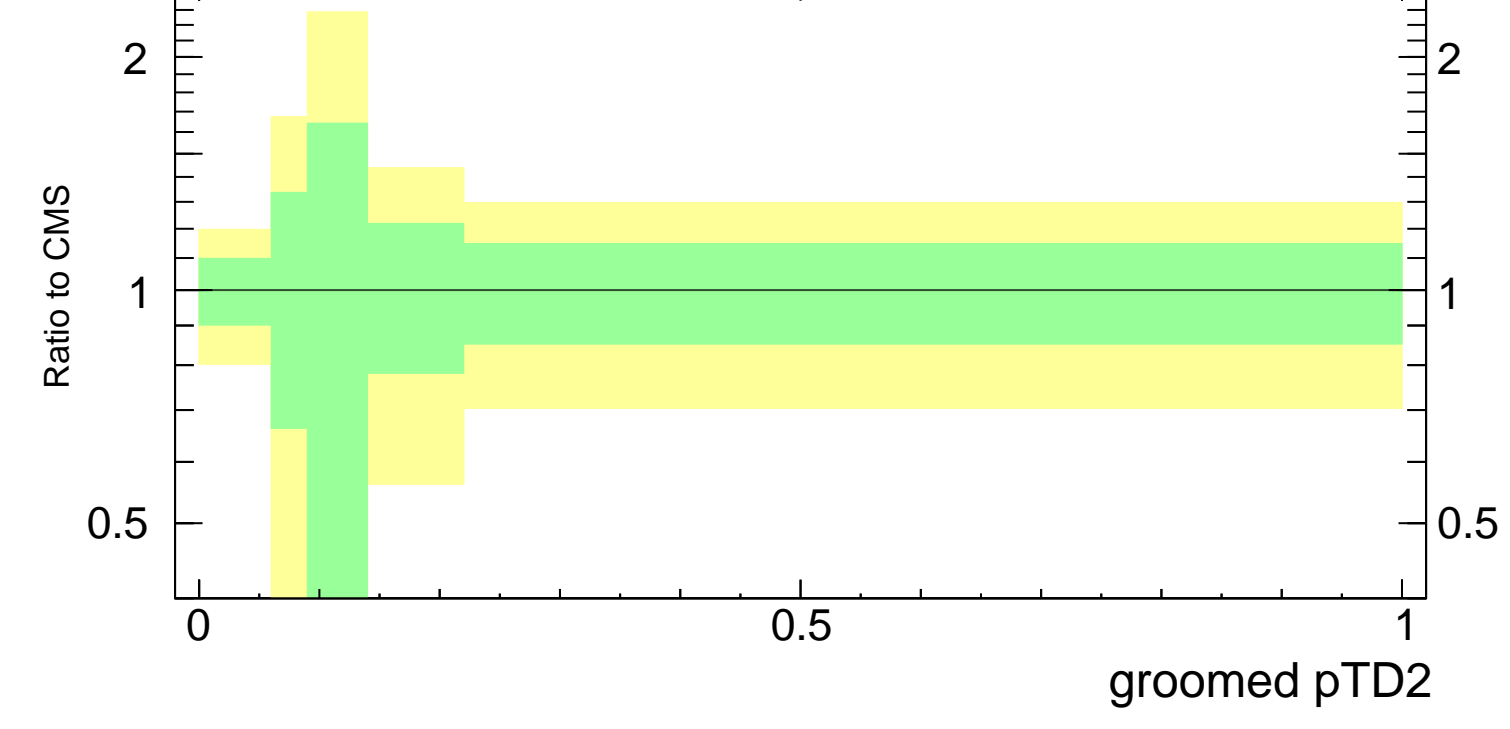

13000 GeV pp

Jets

Groomed $(p_T^D)^2 \lambda_0^2$ (CMS jet substructure)

- CMS
- ▲ Pythia 8.308 default
- ▼ Pythia 8.308 tune-1
- Pythia 8.308 tune-2c
- Pythia 8.308 tune-2m

CMS_2021_11920187

Rivet 3.1.10, $\geq 3.3M$ events
mcplots.cern.ch [arXiv:1306.3436]