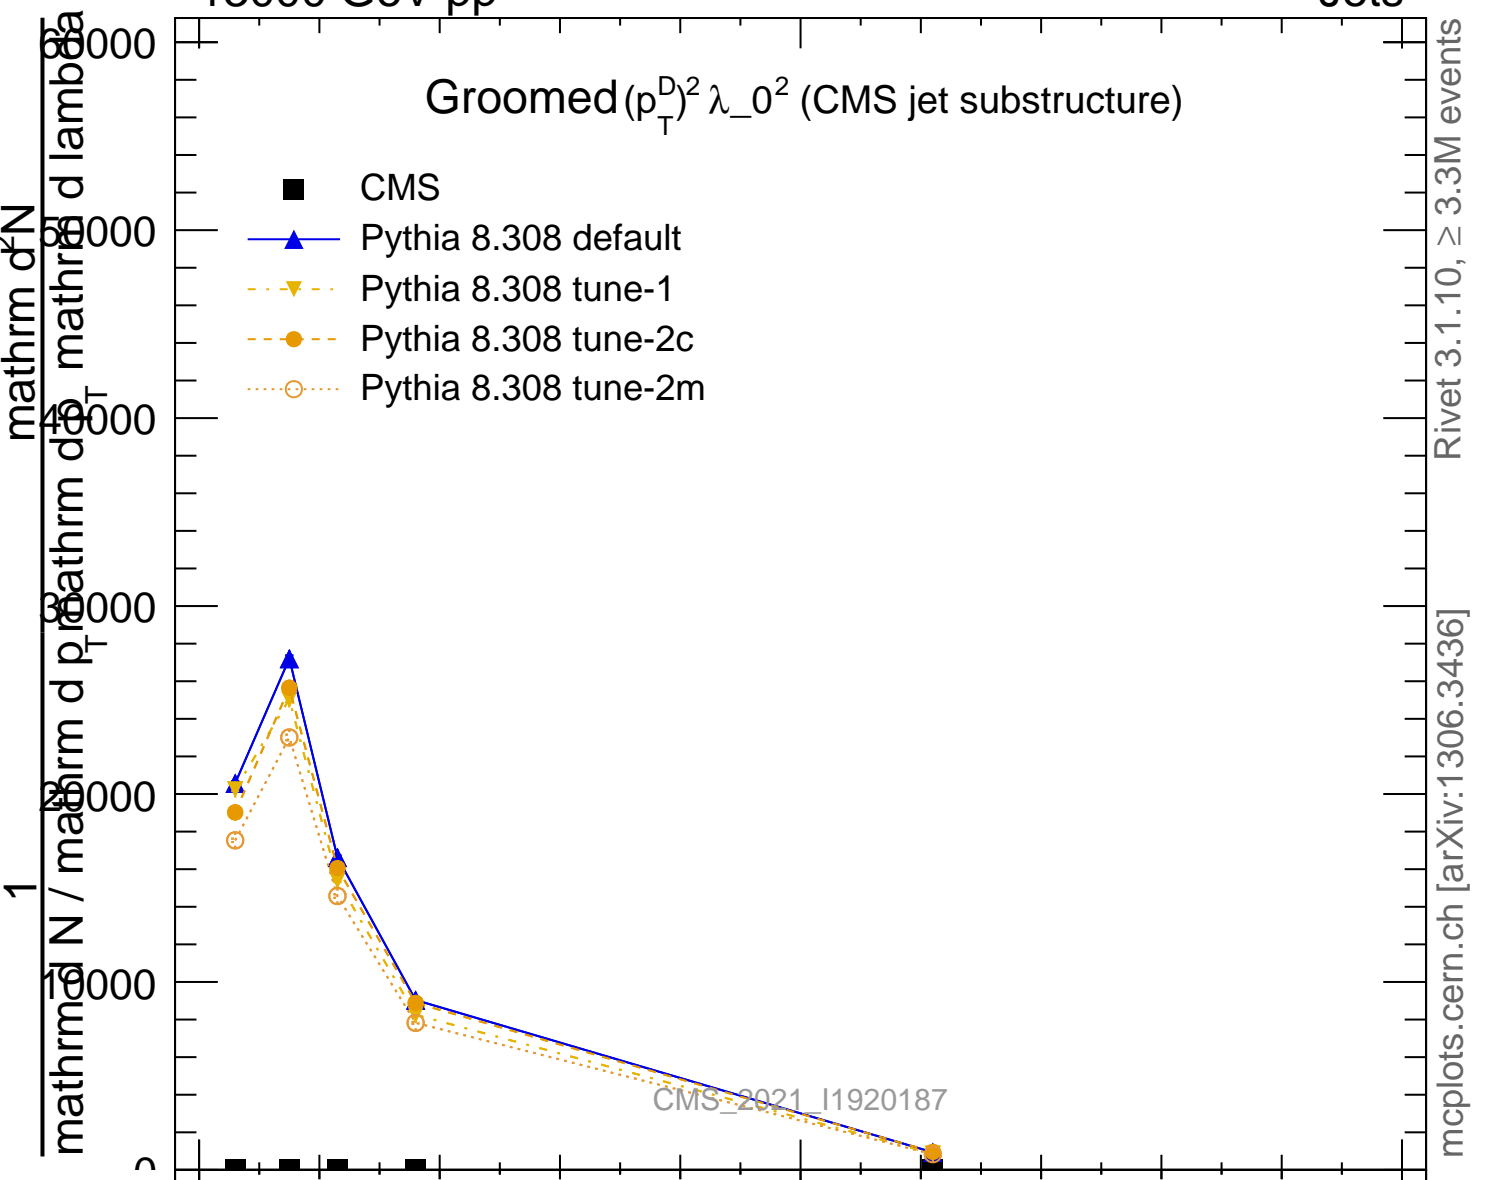

13000 GeV pp

Jets

Groomed $(p_T^D)^2 \lambda_0^2$ (CMS jet substructure)

- CMS
- ▲ Pythia 8.308 default
- ▼ Pythia 8.308 tune-1
- Pythia 8.308 tune-2c
- Pythia 8.308 tune-2m

CMS_2021_11920187

Rivet 3.1.10, $\geq 3.3M$ events
mcplots.cern.ch [arXiv:1306.3436]