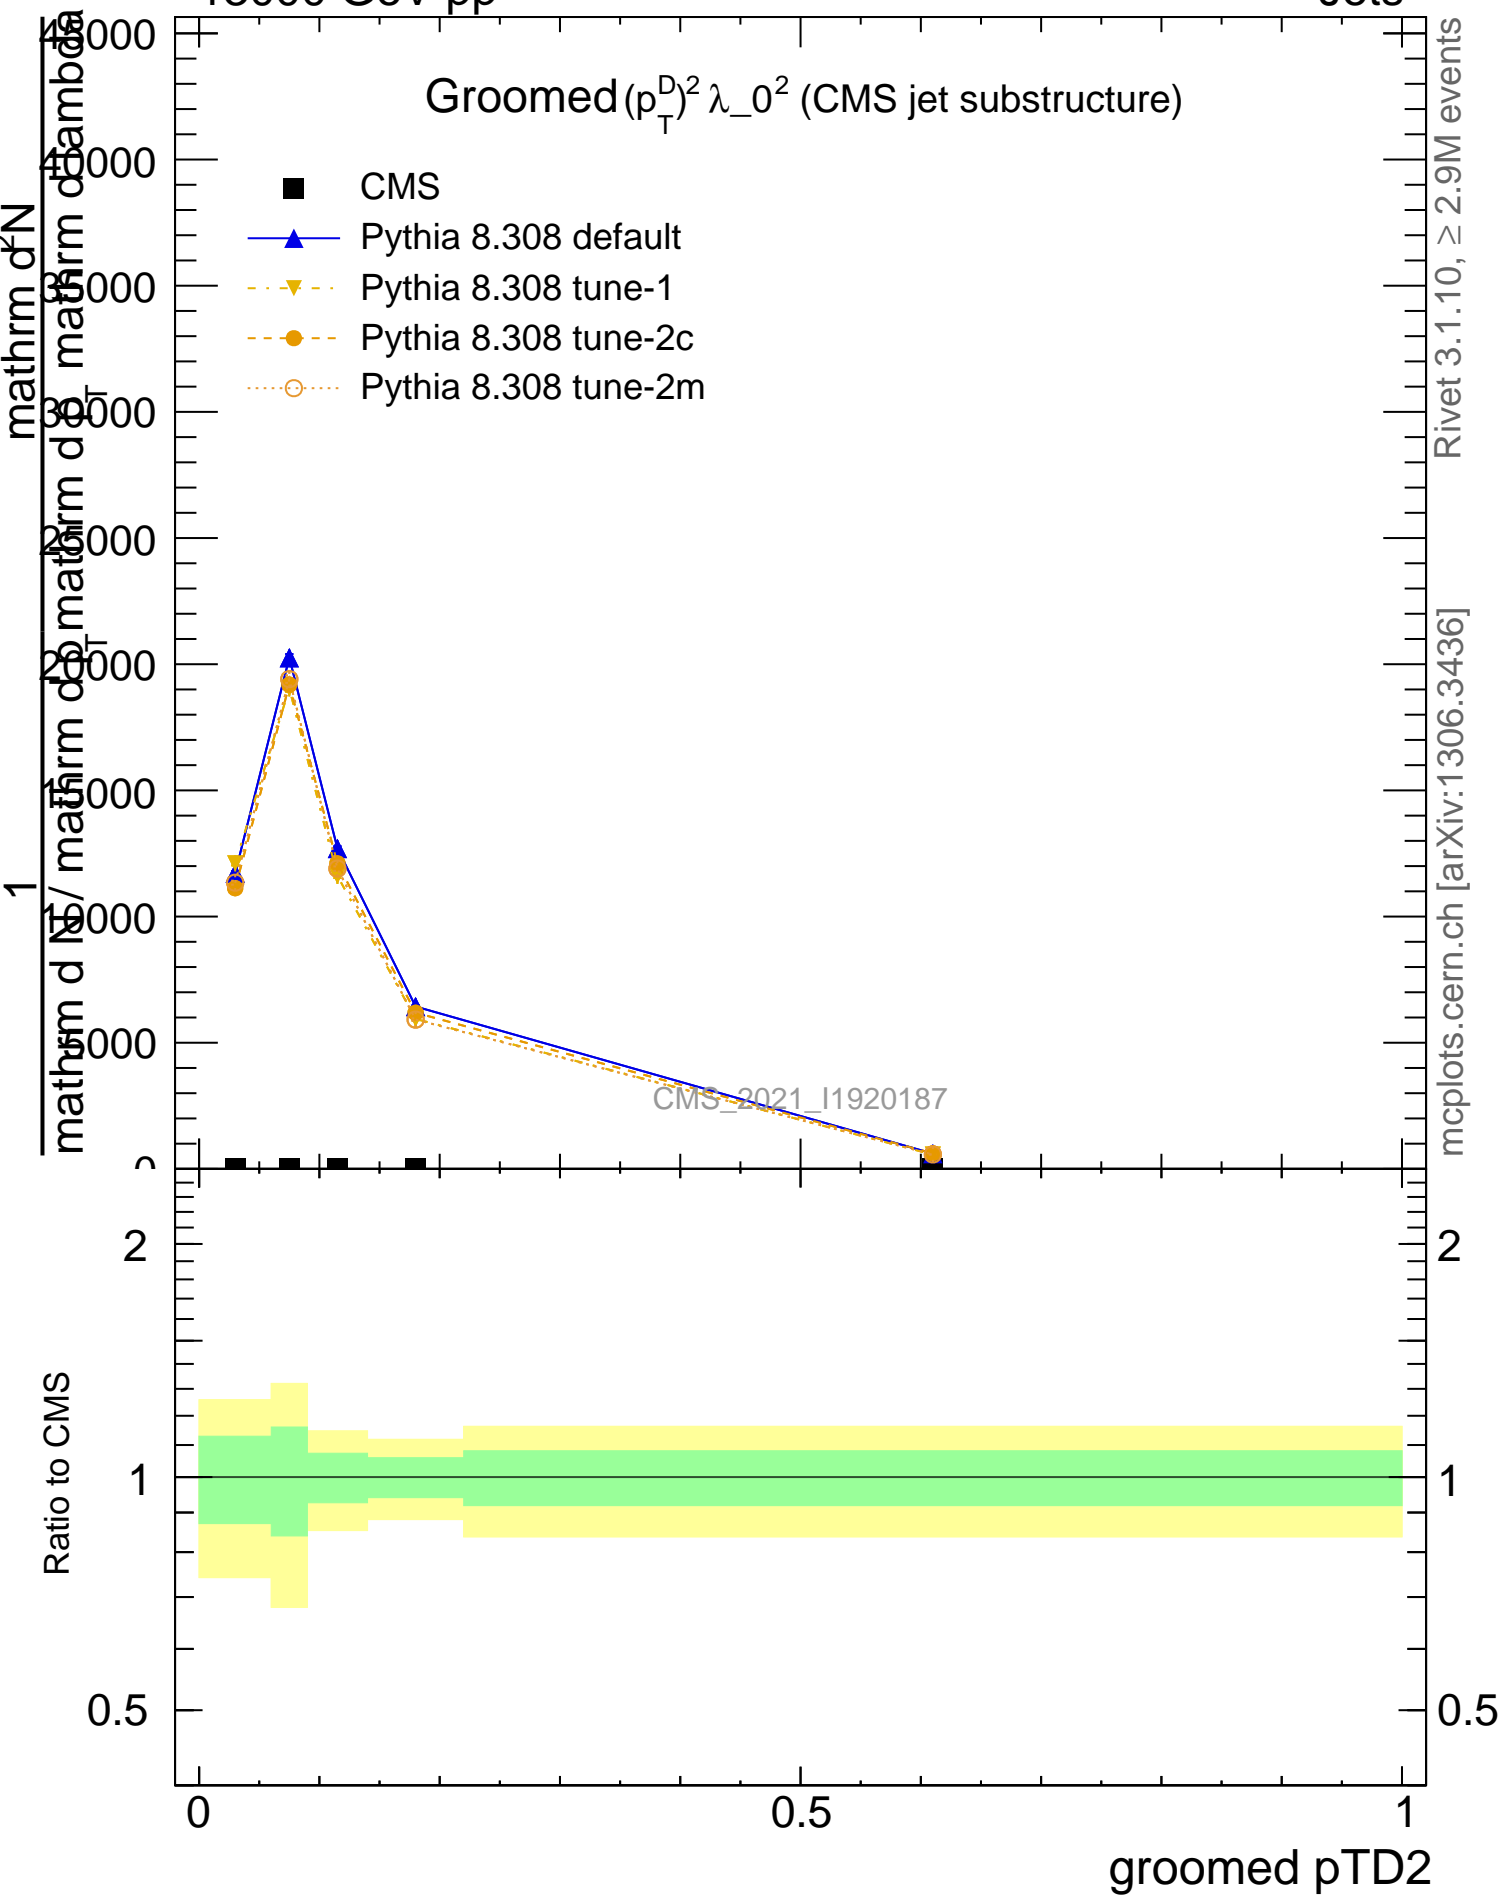

Groomed $(p_T^D)^2 \lambda_0^2$ (CMS jet substructure)

- CMS
- ▲ Pythia 8.308 default
- ▼ Pythia 8.308 tune-1
- Pythia 8.308 tune-2c
- Pythia 8.308 tune-2m

CMS_2021_11920187

mcplots.cern.ch [arXiv:1306.3436]

Rivet 3.1.10, $\geq 2.9M$ events