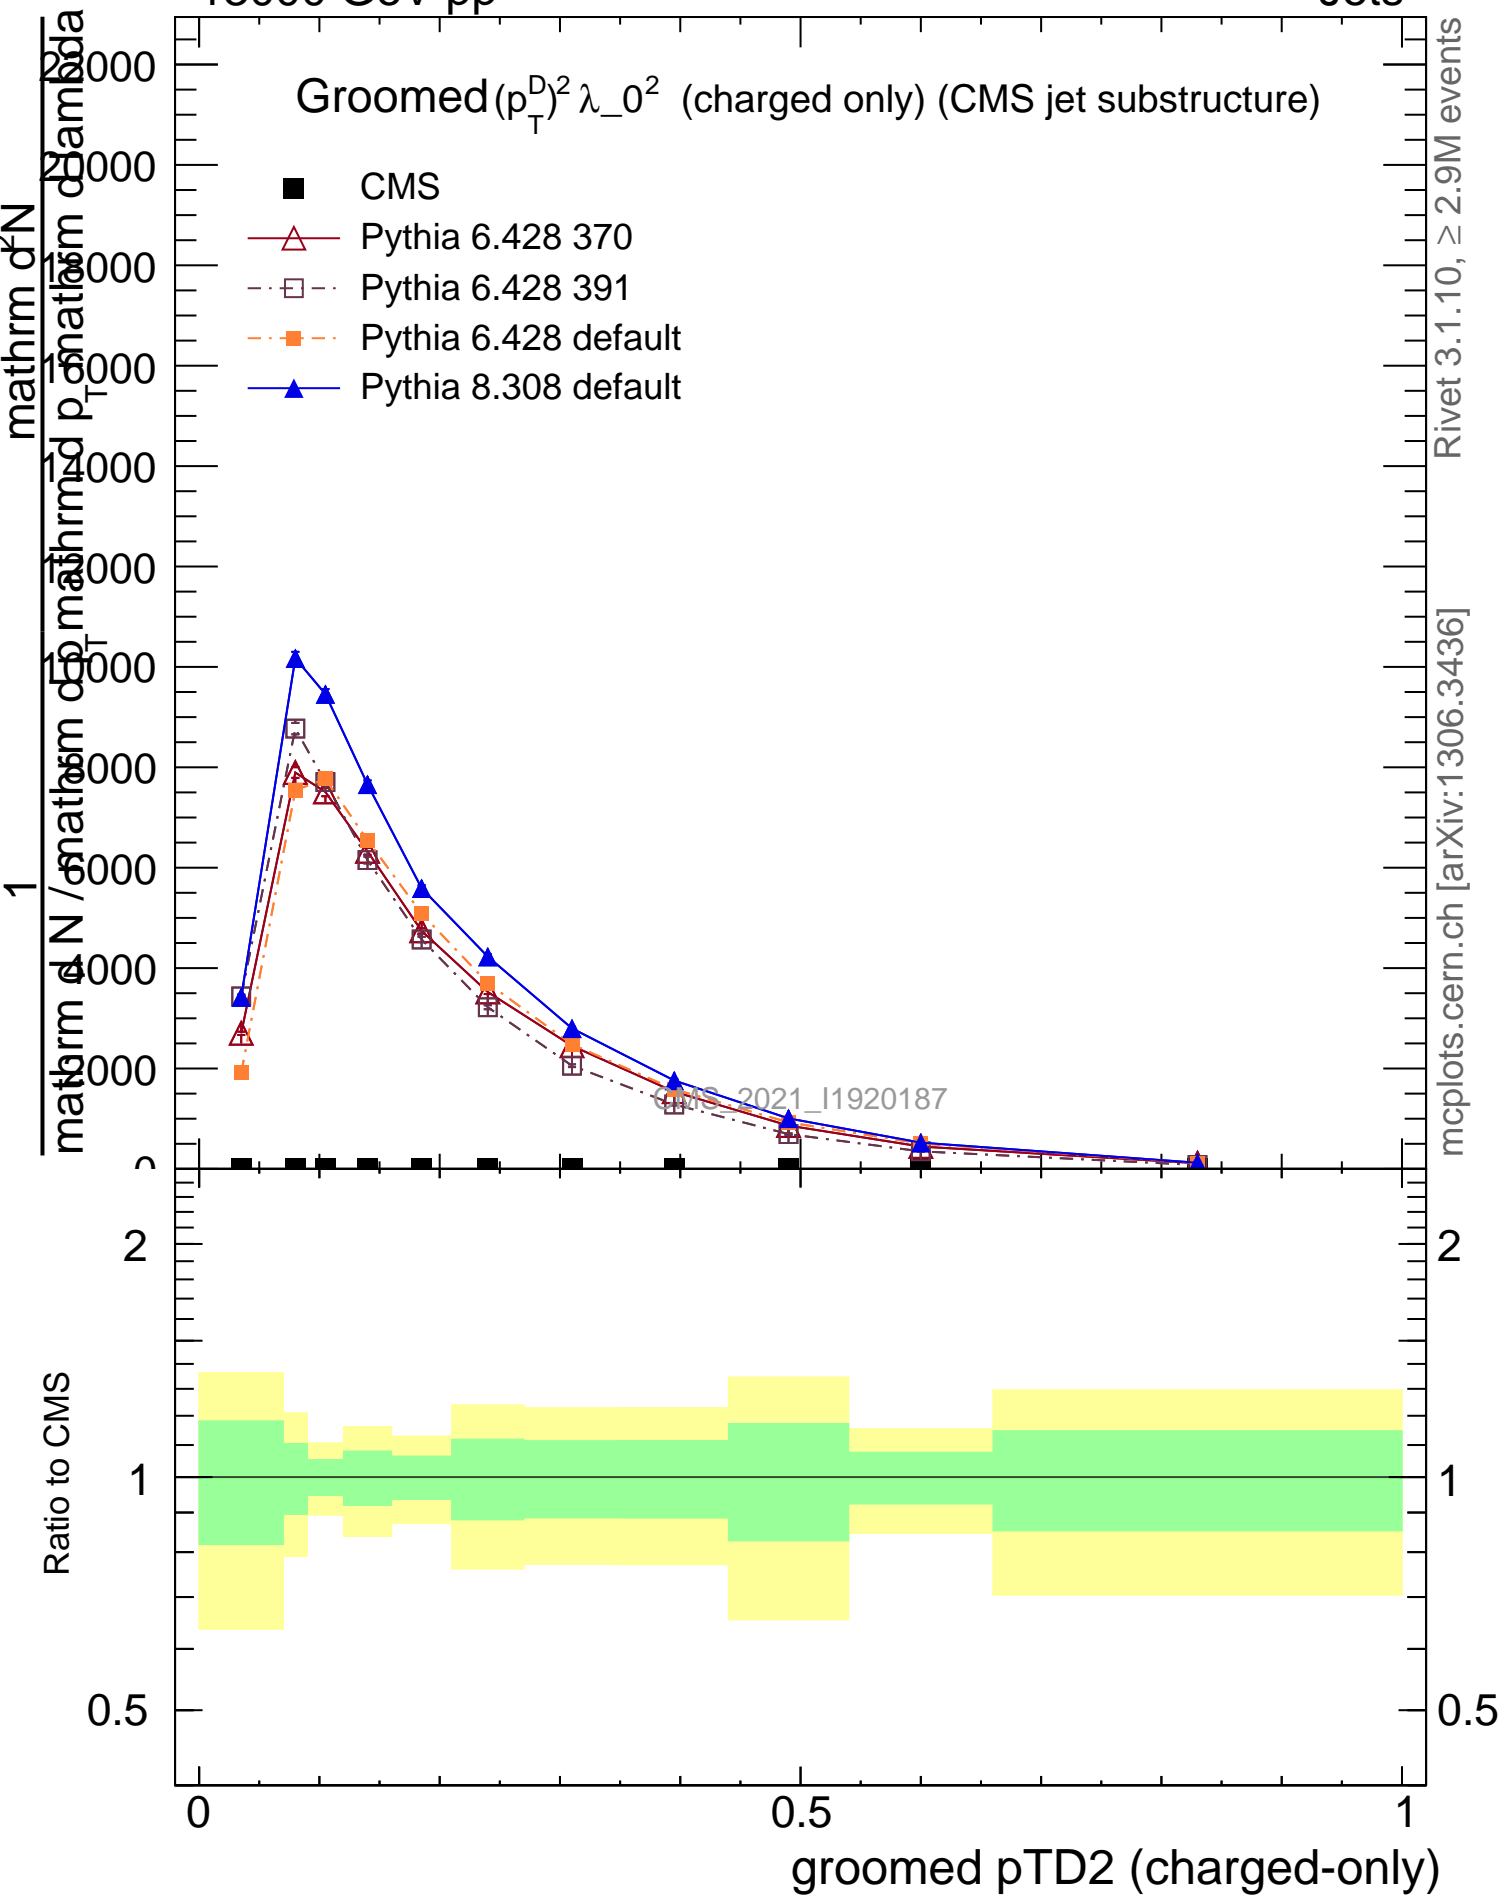

Groomed  $(p_T^D)^2 \lambda_0^2$  (charged only) (CMS jet substructure)

- CMS
- △ Pythia 6.428 370
- Pythia 6.428 391
- Pythia 6.428 default
- ▲ Pythia 8.308 default

CMS 2021\_11920187