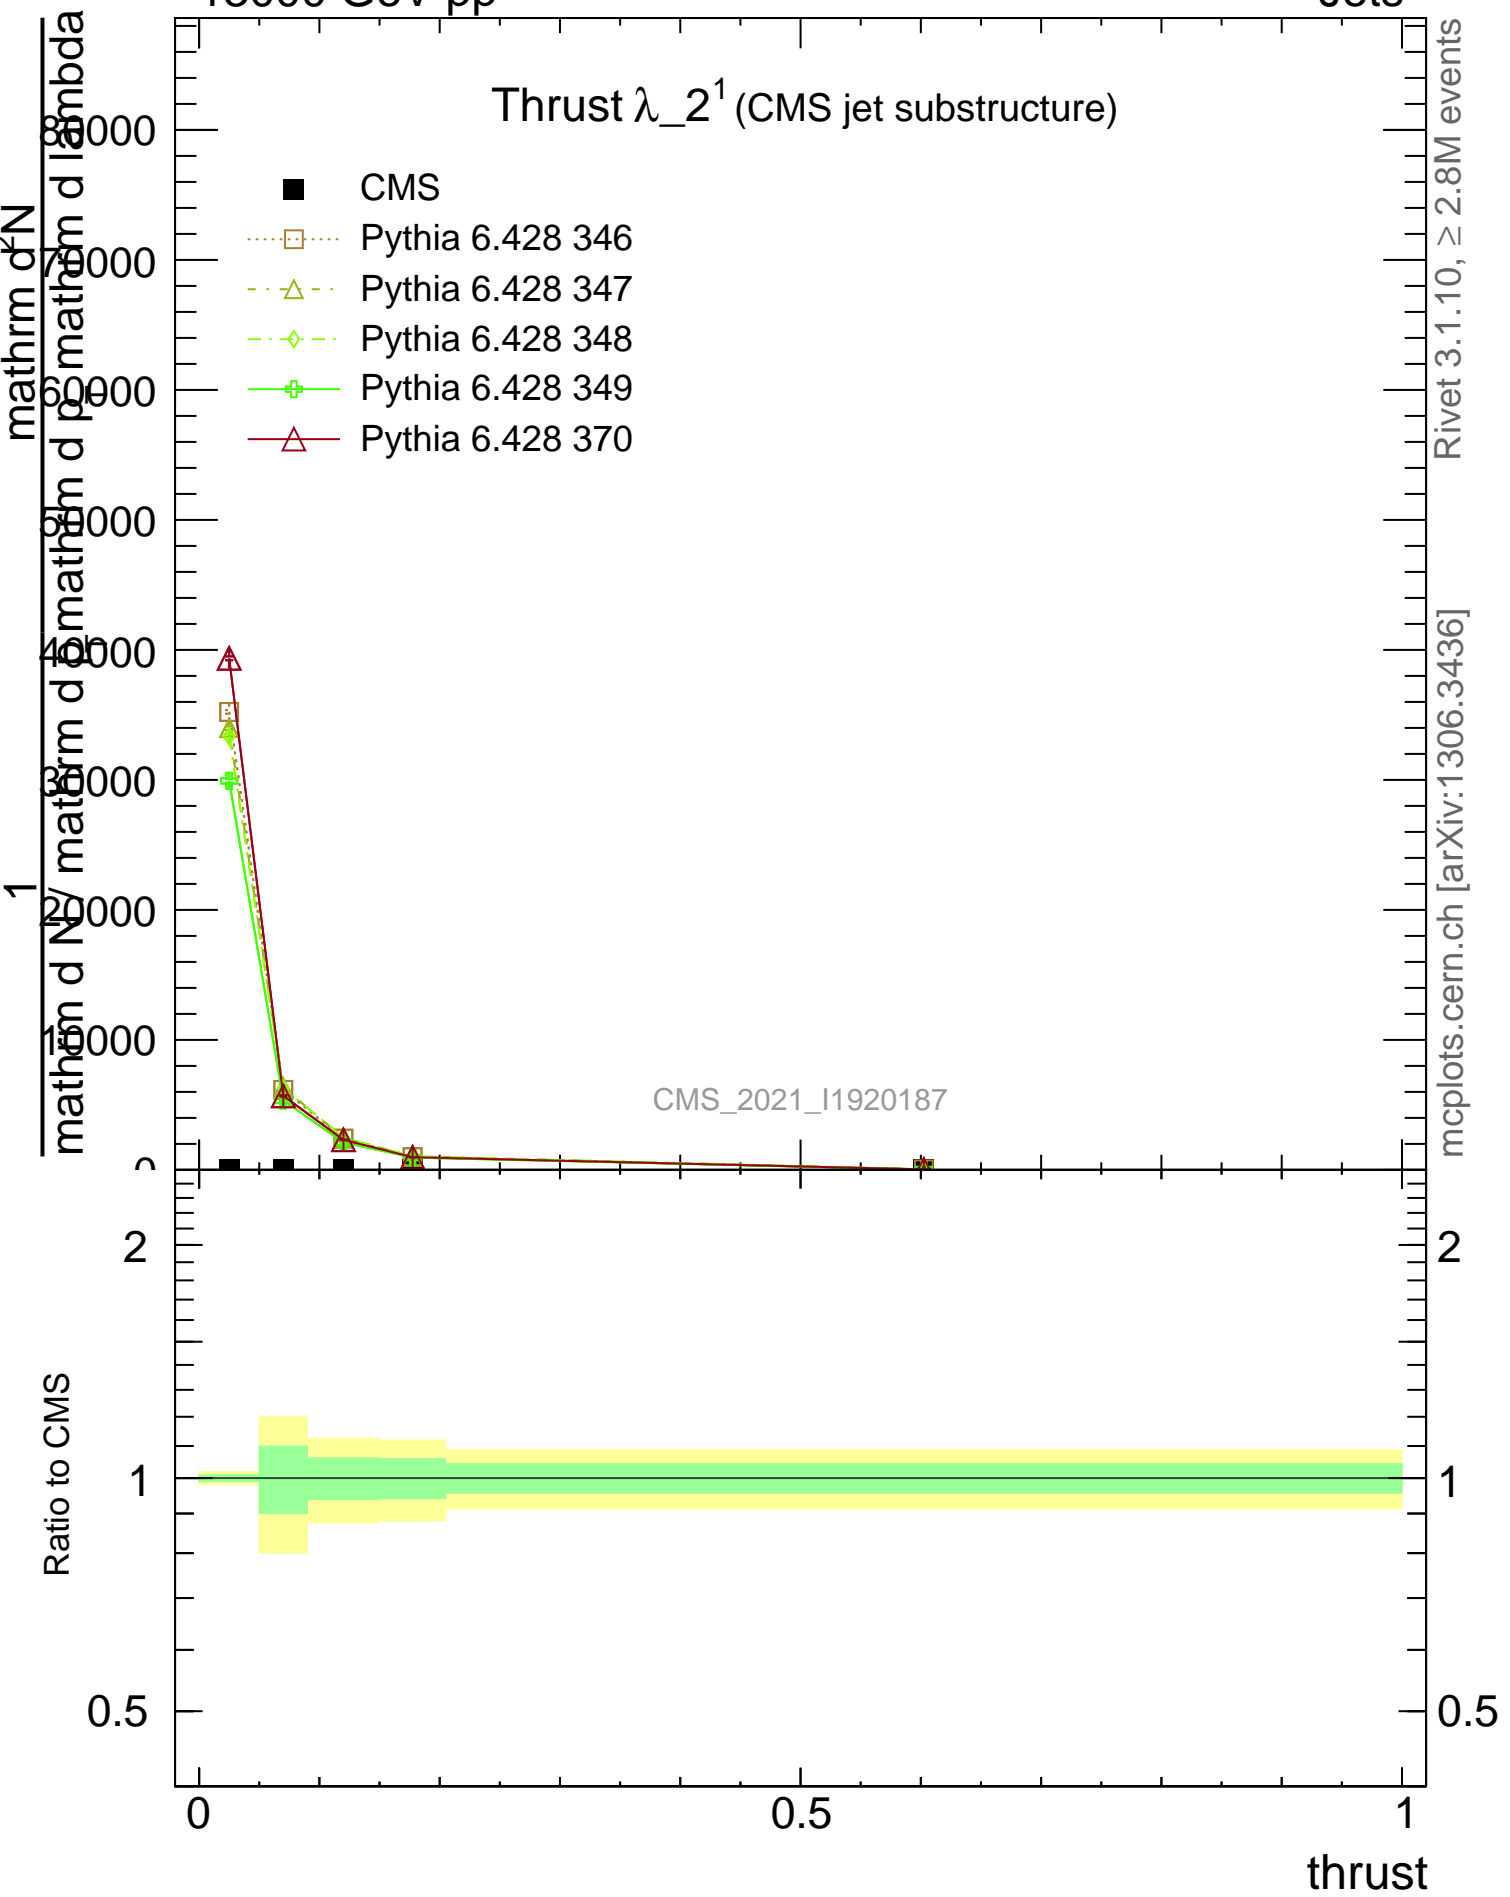

Thrust λ_2^1 (CMS jet substructure)

- CMS
- Pythia 6.428 346
- △ Pythia 6.428 347
- ◇ Pythia 6.428 348
- ⊕ Pythia 6.428 349
- △ Pythia 6.428 370

CMS_2021_I1920187

mcplots.cern.ch [arXiv:1306.3436]

Rivet 3.1.10, ≥ 2.8M events