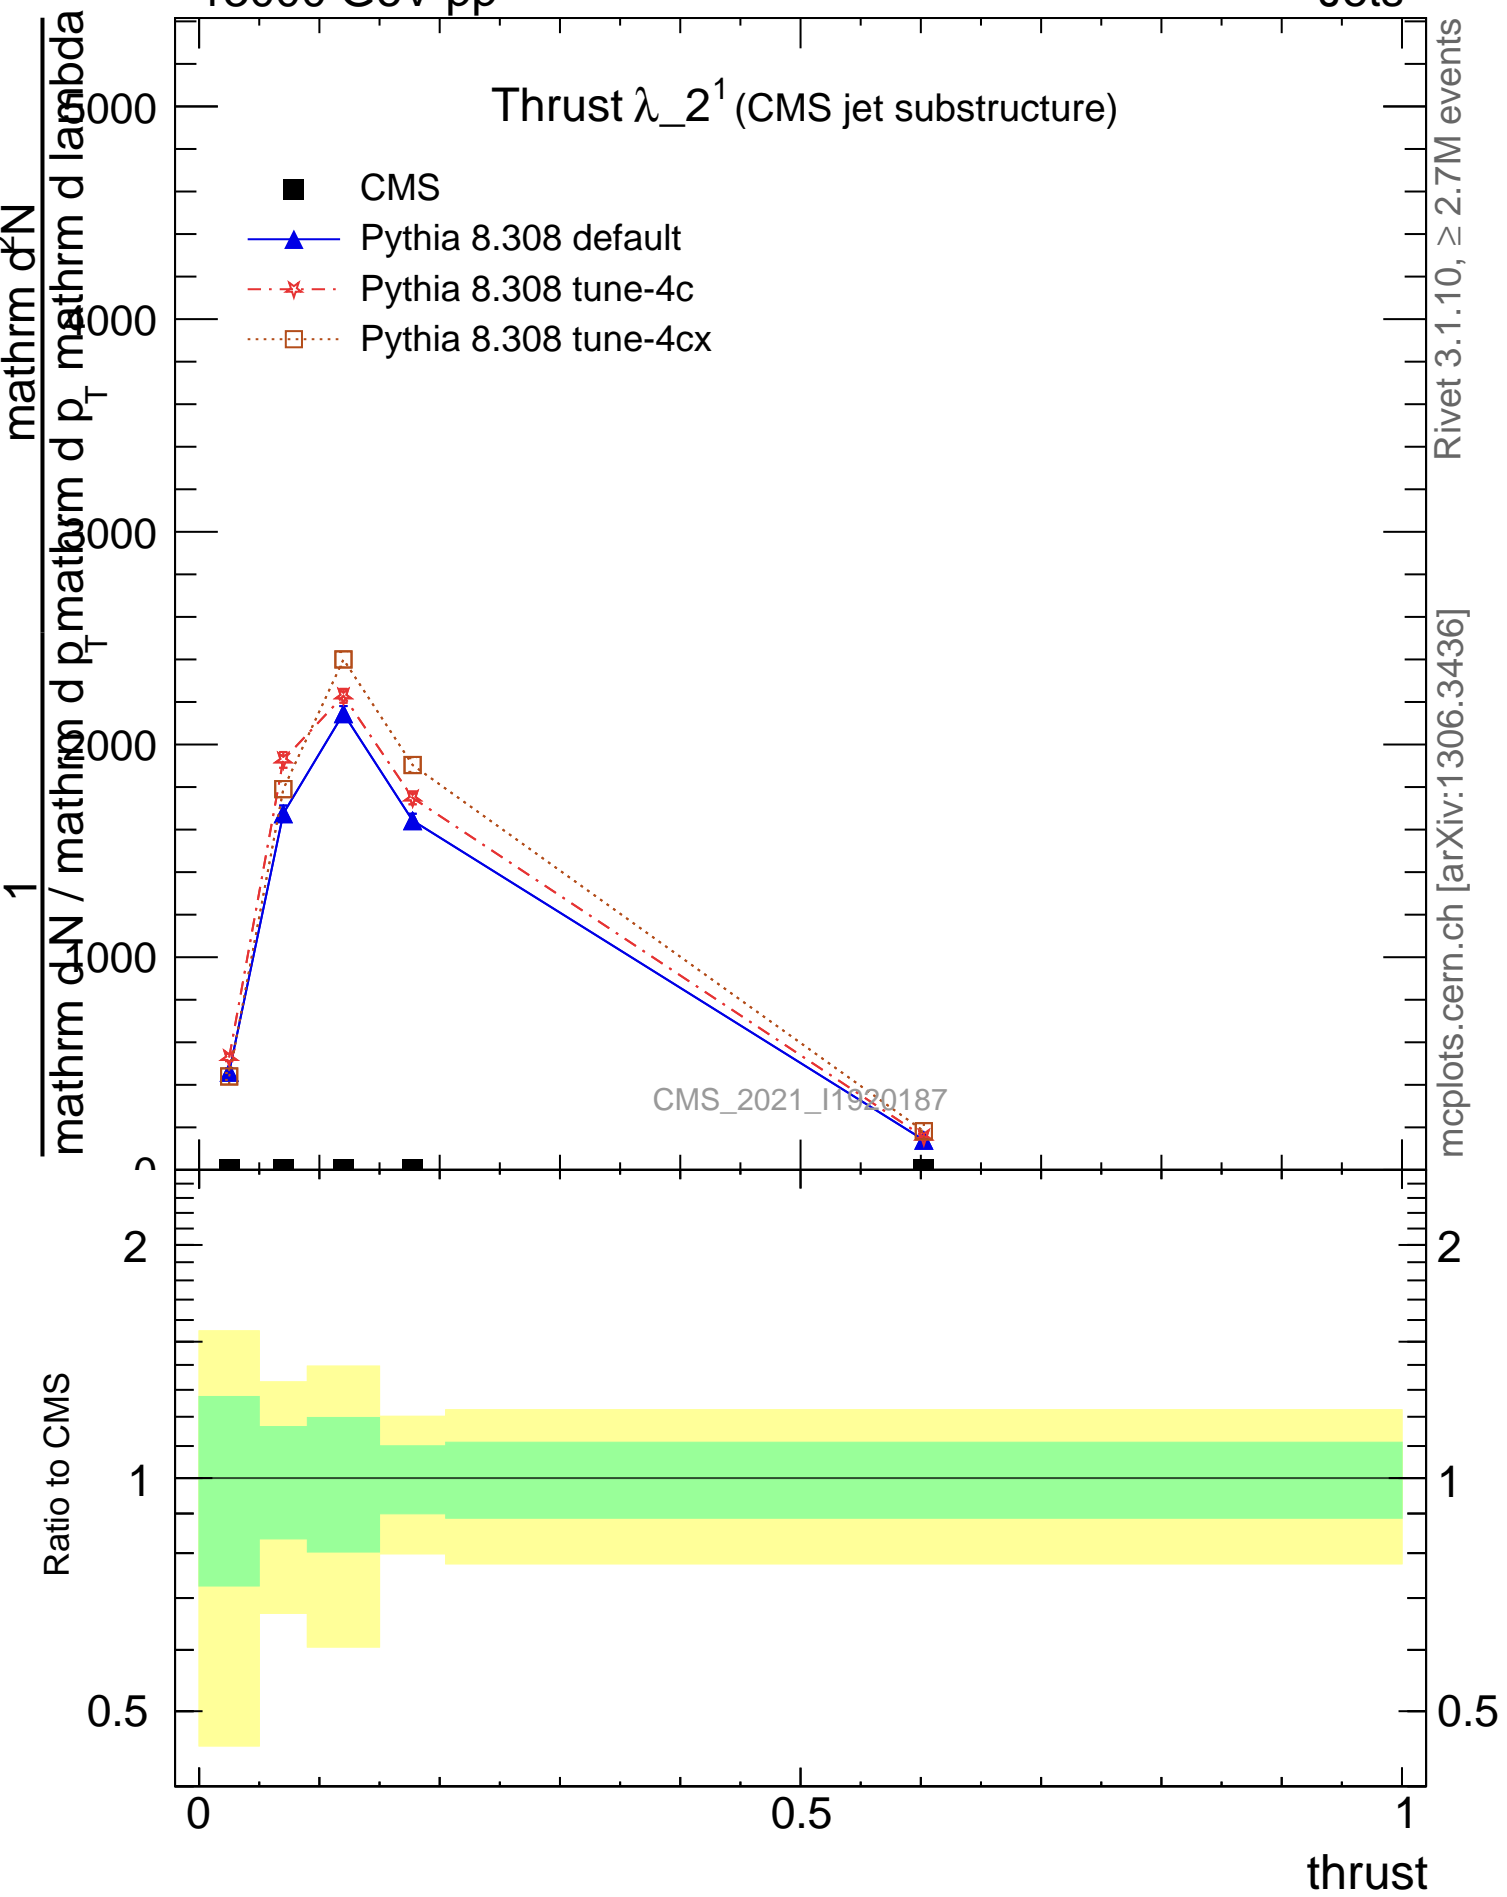

Thrust  $\lambda_2^1$  (CMS jet substructure)

- CMS
- ▲ Pythia 8.308 default
- ★ Pythia 8.308 tune-4c
- Pythia 8.308 tune-4cx

CMS\_2021\_11930187

mcplots.cern.ch [arXiv:1306.3436]

Rivet 3.1.10,  $\geq 2.7M$  events