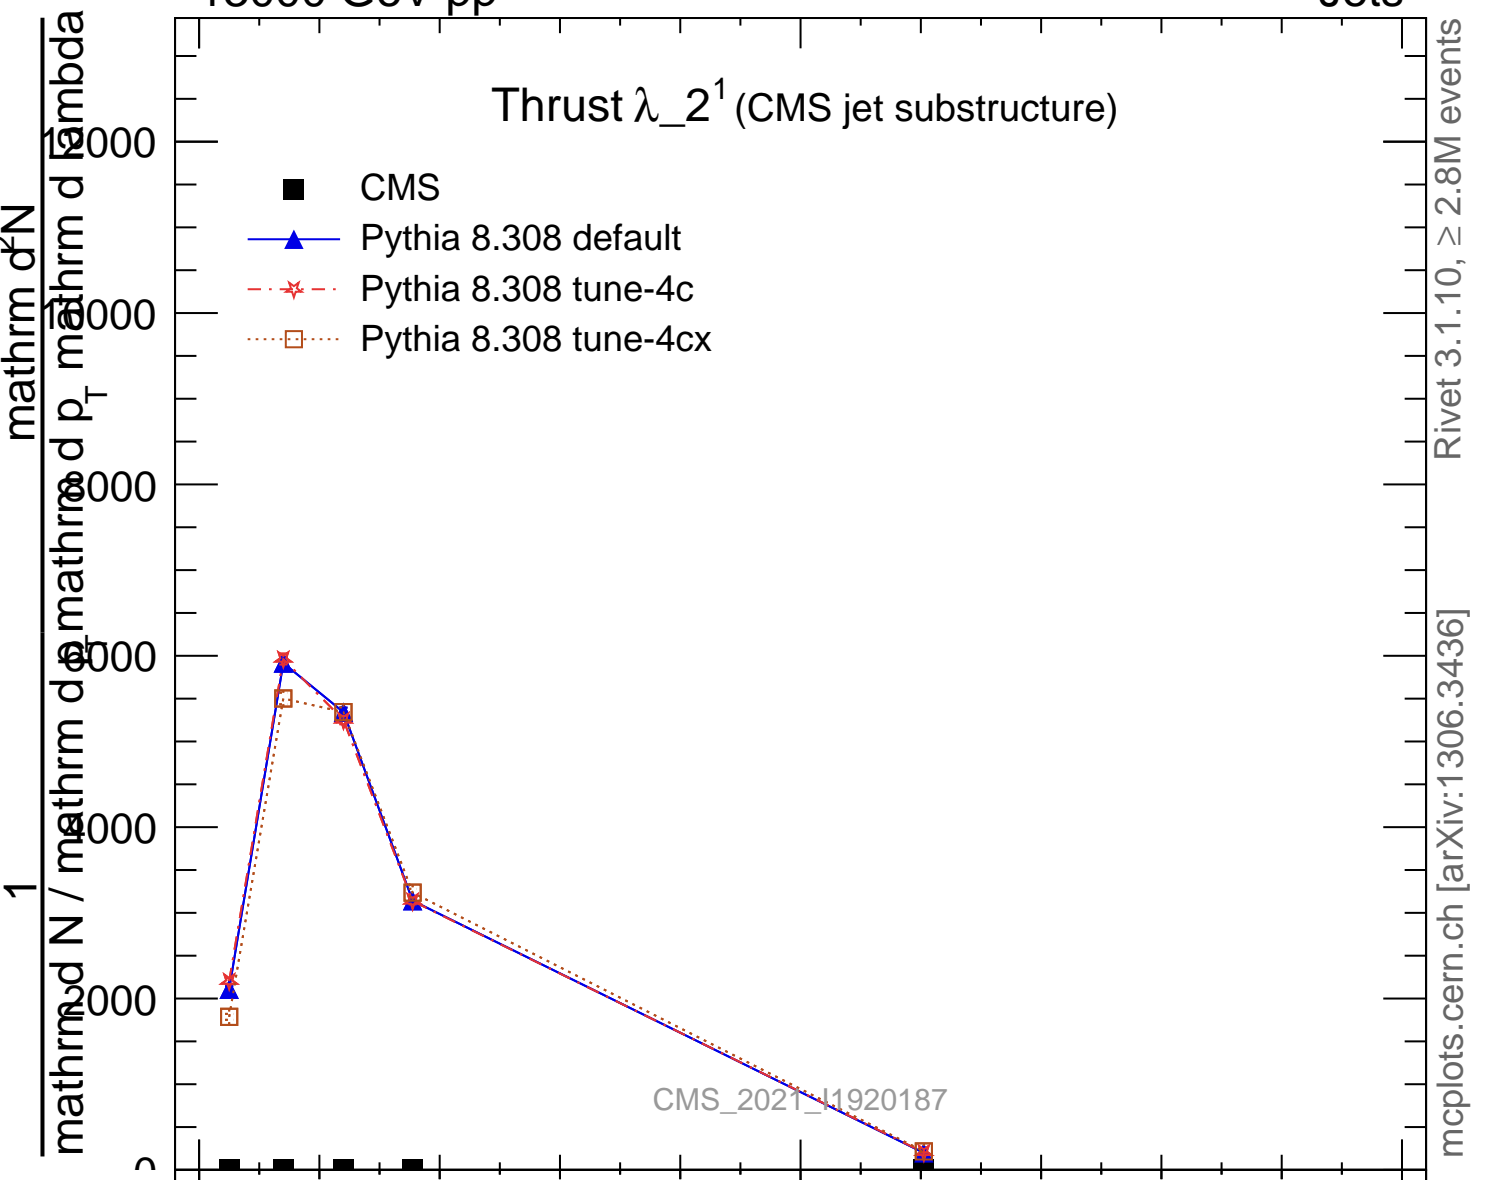

Thrust λ_2^1 (CMS jet substructure)

- CMS
- ▲ Pythia 8.308 default
- * Pythia 8.308 tune-4c
- Pythia 8.308 tune-4cx

CMS_2021_11920187

mcplots.cern.ch [arXiv:1306.3436]

Rivet 3.1.10, $\geq 2.8M$ events