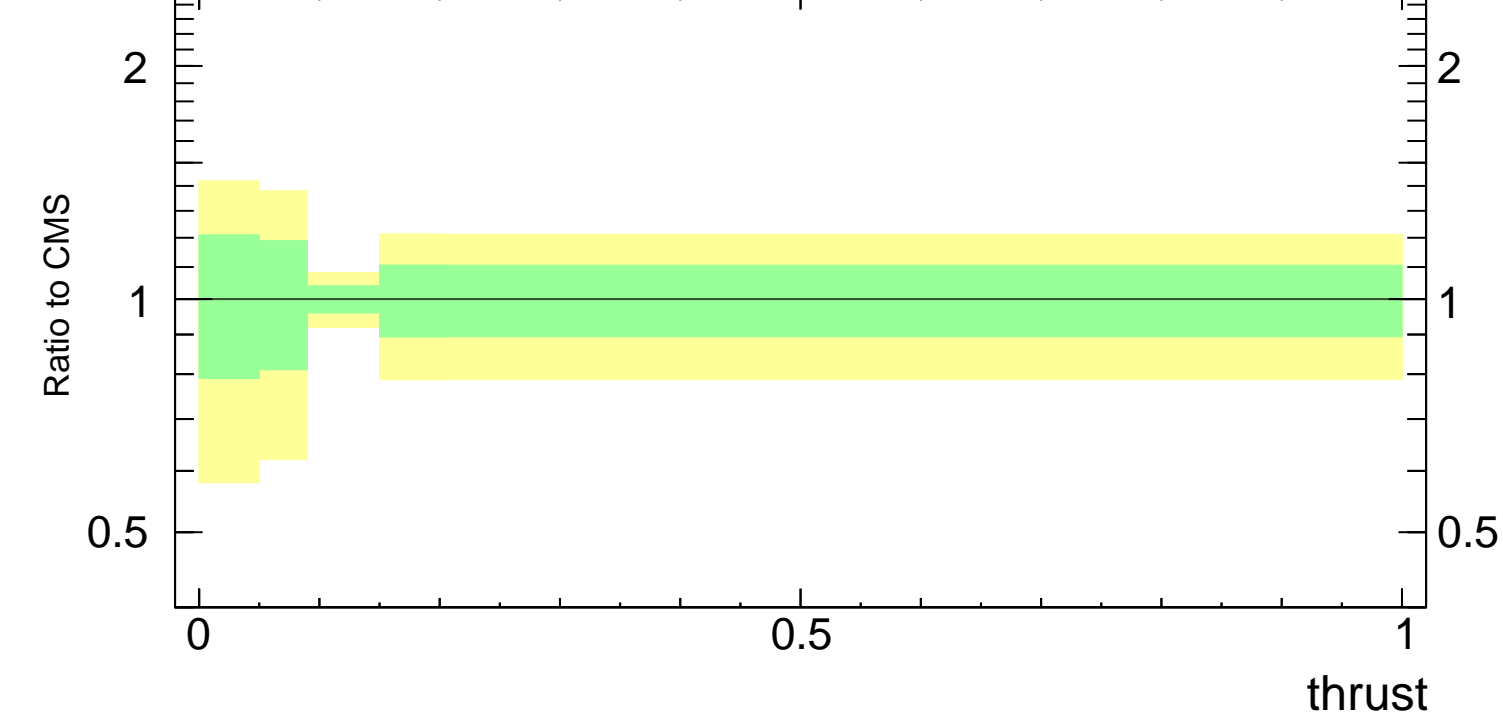

Thrust λ_2^1 (CMS jet substructure)

- CMS
- ▲ Pythia 8.308 default
- * Pythia 8.308 tune-4c
- Pythia 8.308 tune-4cx

CMS_2021_11920187

mcplots.cern.ch [arXiv:1306.3436]

Rivet 3.1.10, $\geq 2.8M$ events