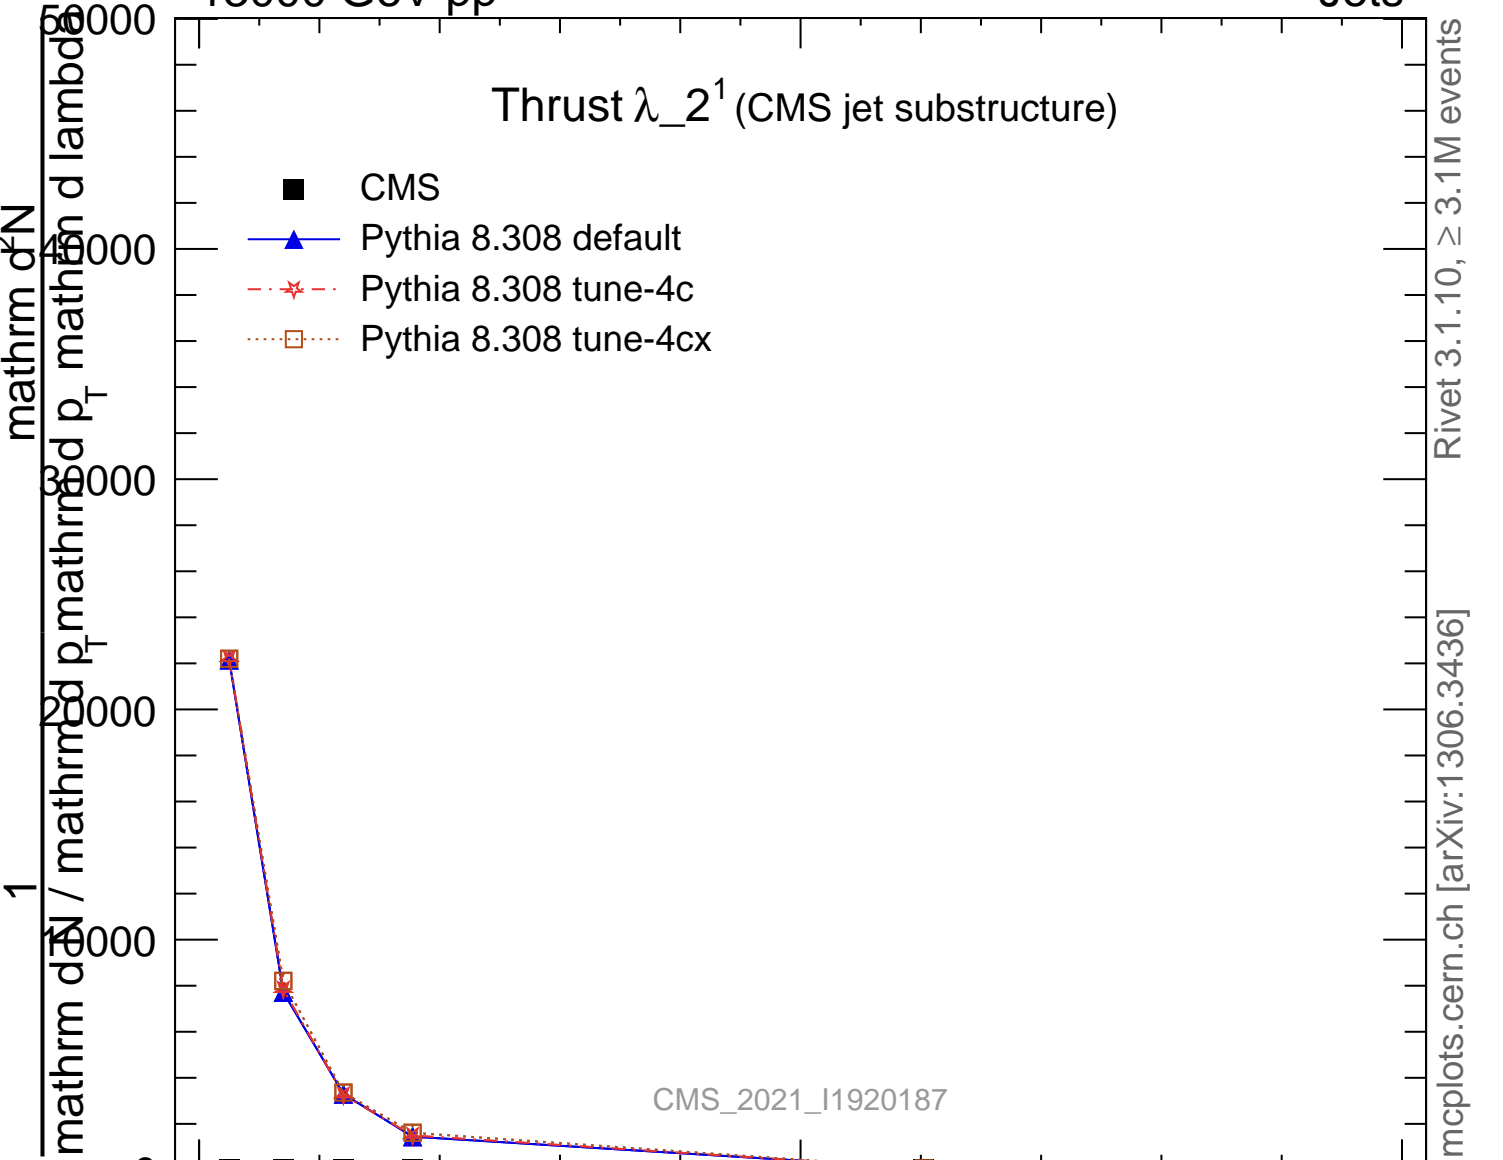

Thrust  $\lambda_2^1$  (CMS jet substructure)

- CMS
- ▲ Pythia 8.308 default
- ★ Pythia 8.308 tune-4c
- Pythia 8.308 tune-4cx

Rivet 3.1.10,  $\geq 3.1M$  events  
mcplots.cern.ch [arXiv:1306.3436]