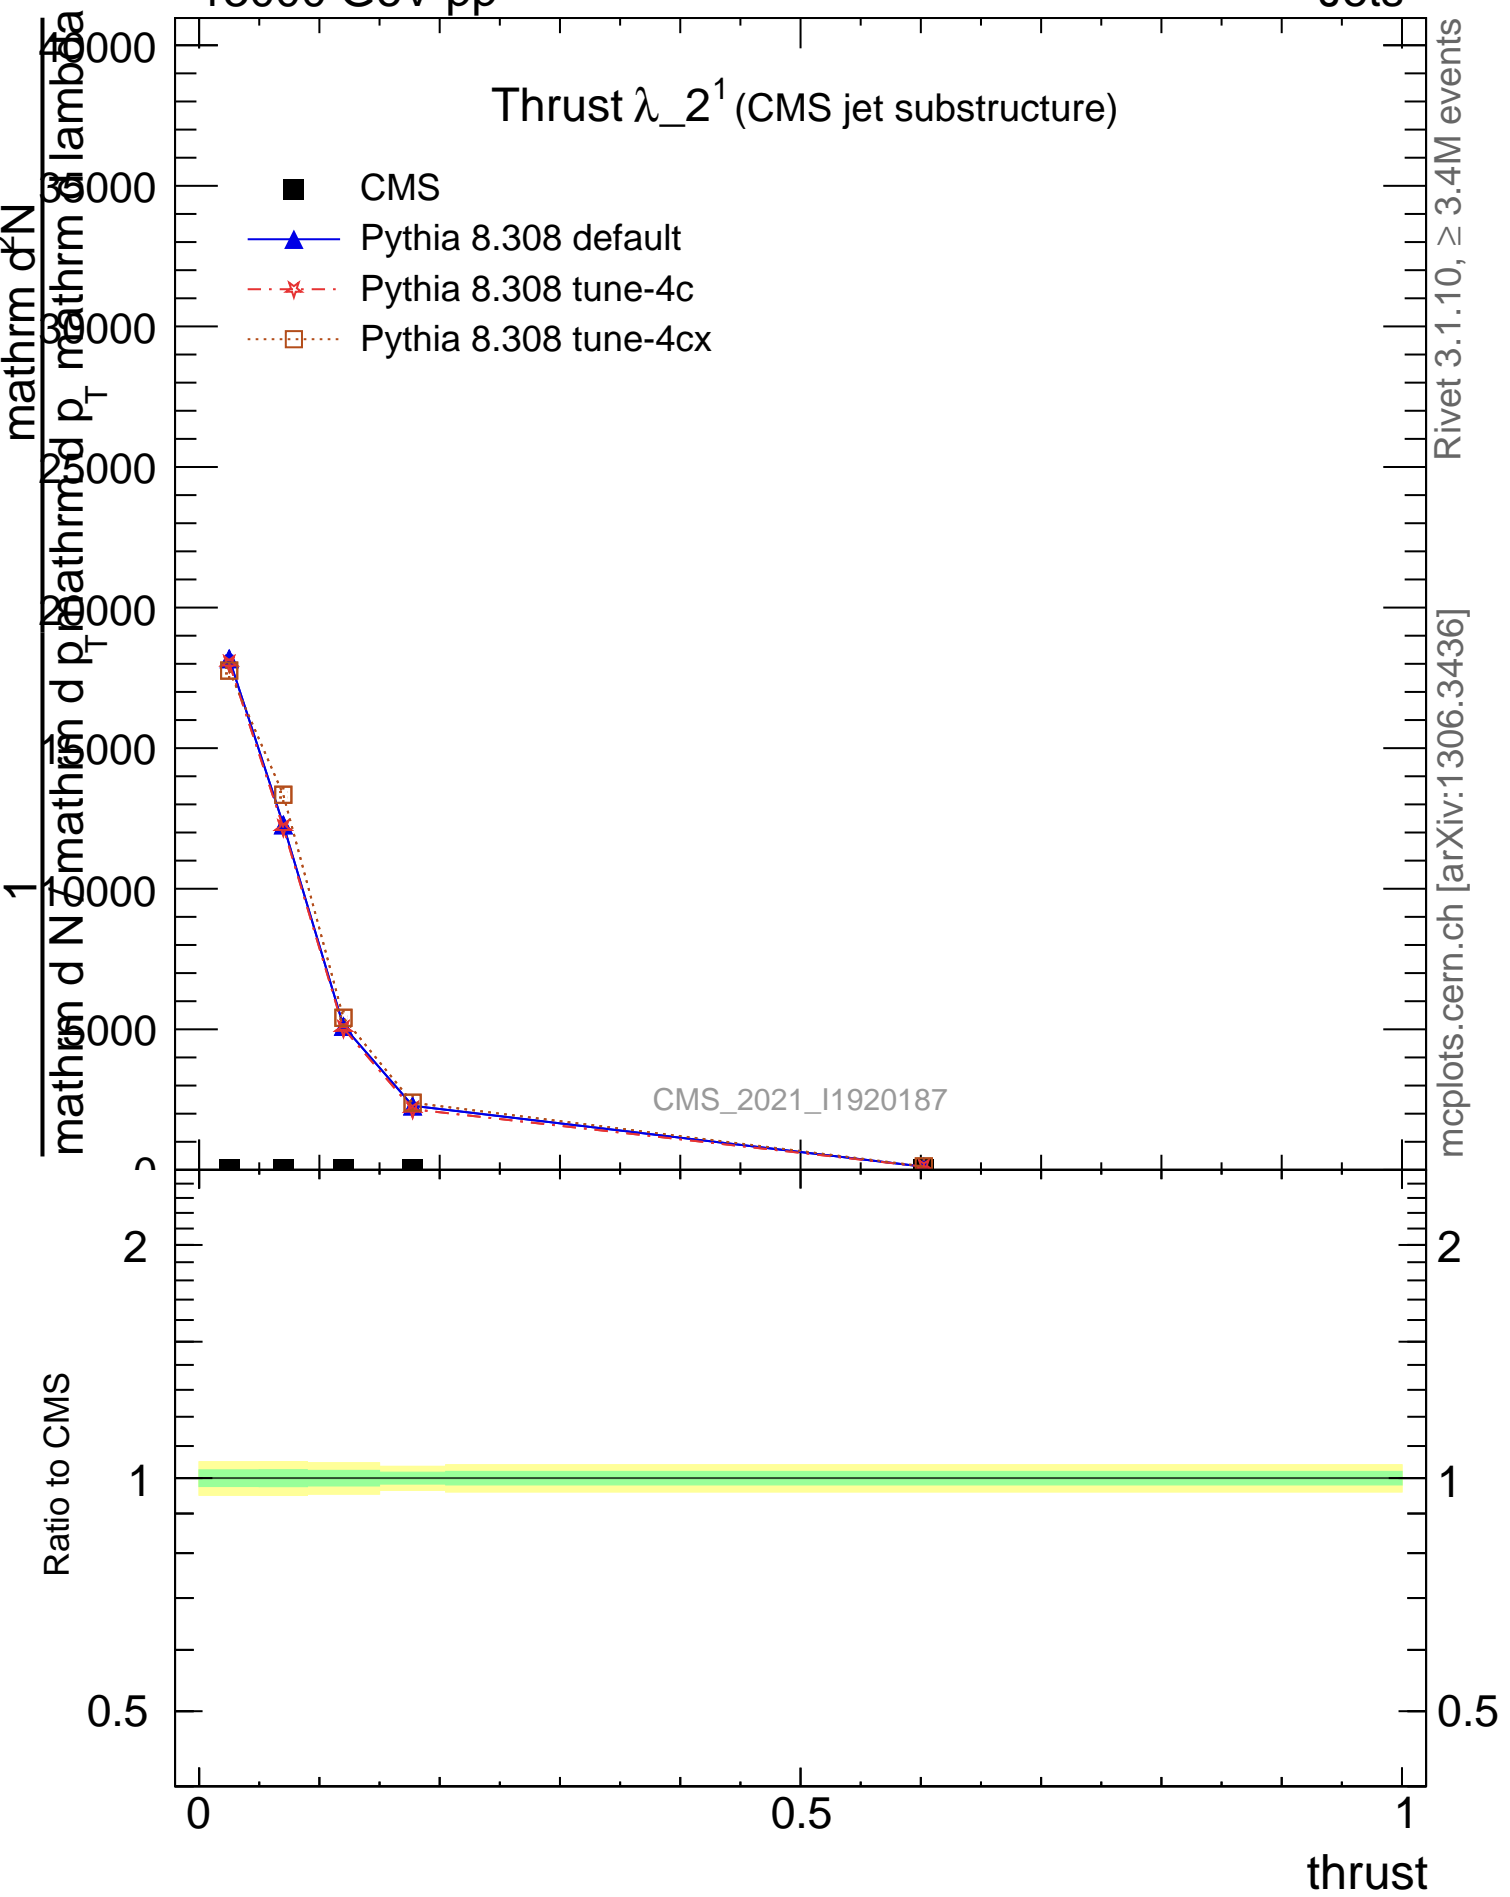

Thrust λ_2^1 (CMS jet substructure)

- CMS
- ▲ Pythia 8.308 default
- ★ Pythia 8.308 tune-4c
- Pythia 8.308 tune-4cx

CMS_2021_I1920187

mcplots.cern.ch [arXiv:1306.3436]

Rivet 3.1.10, $\geq 3.4M$ events