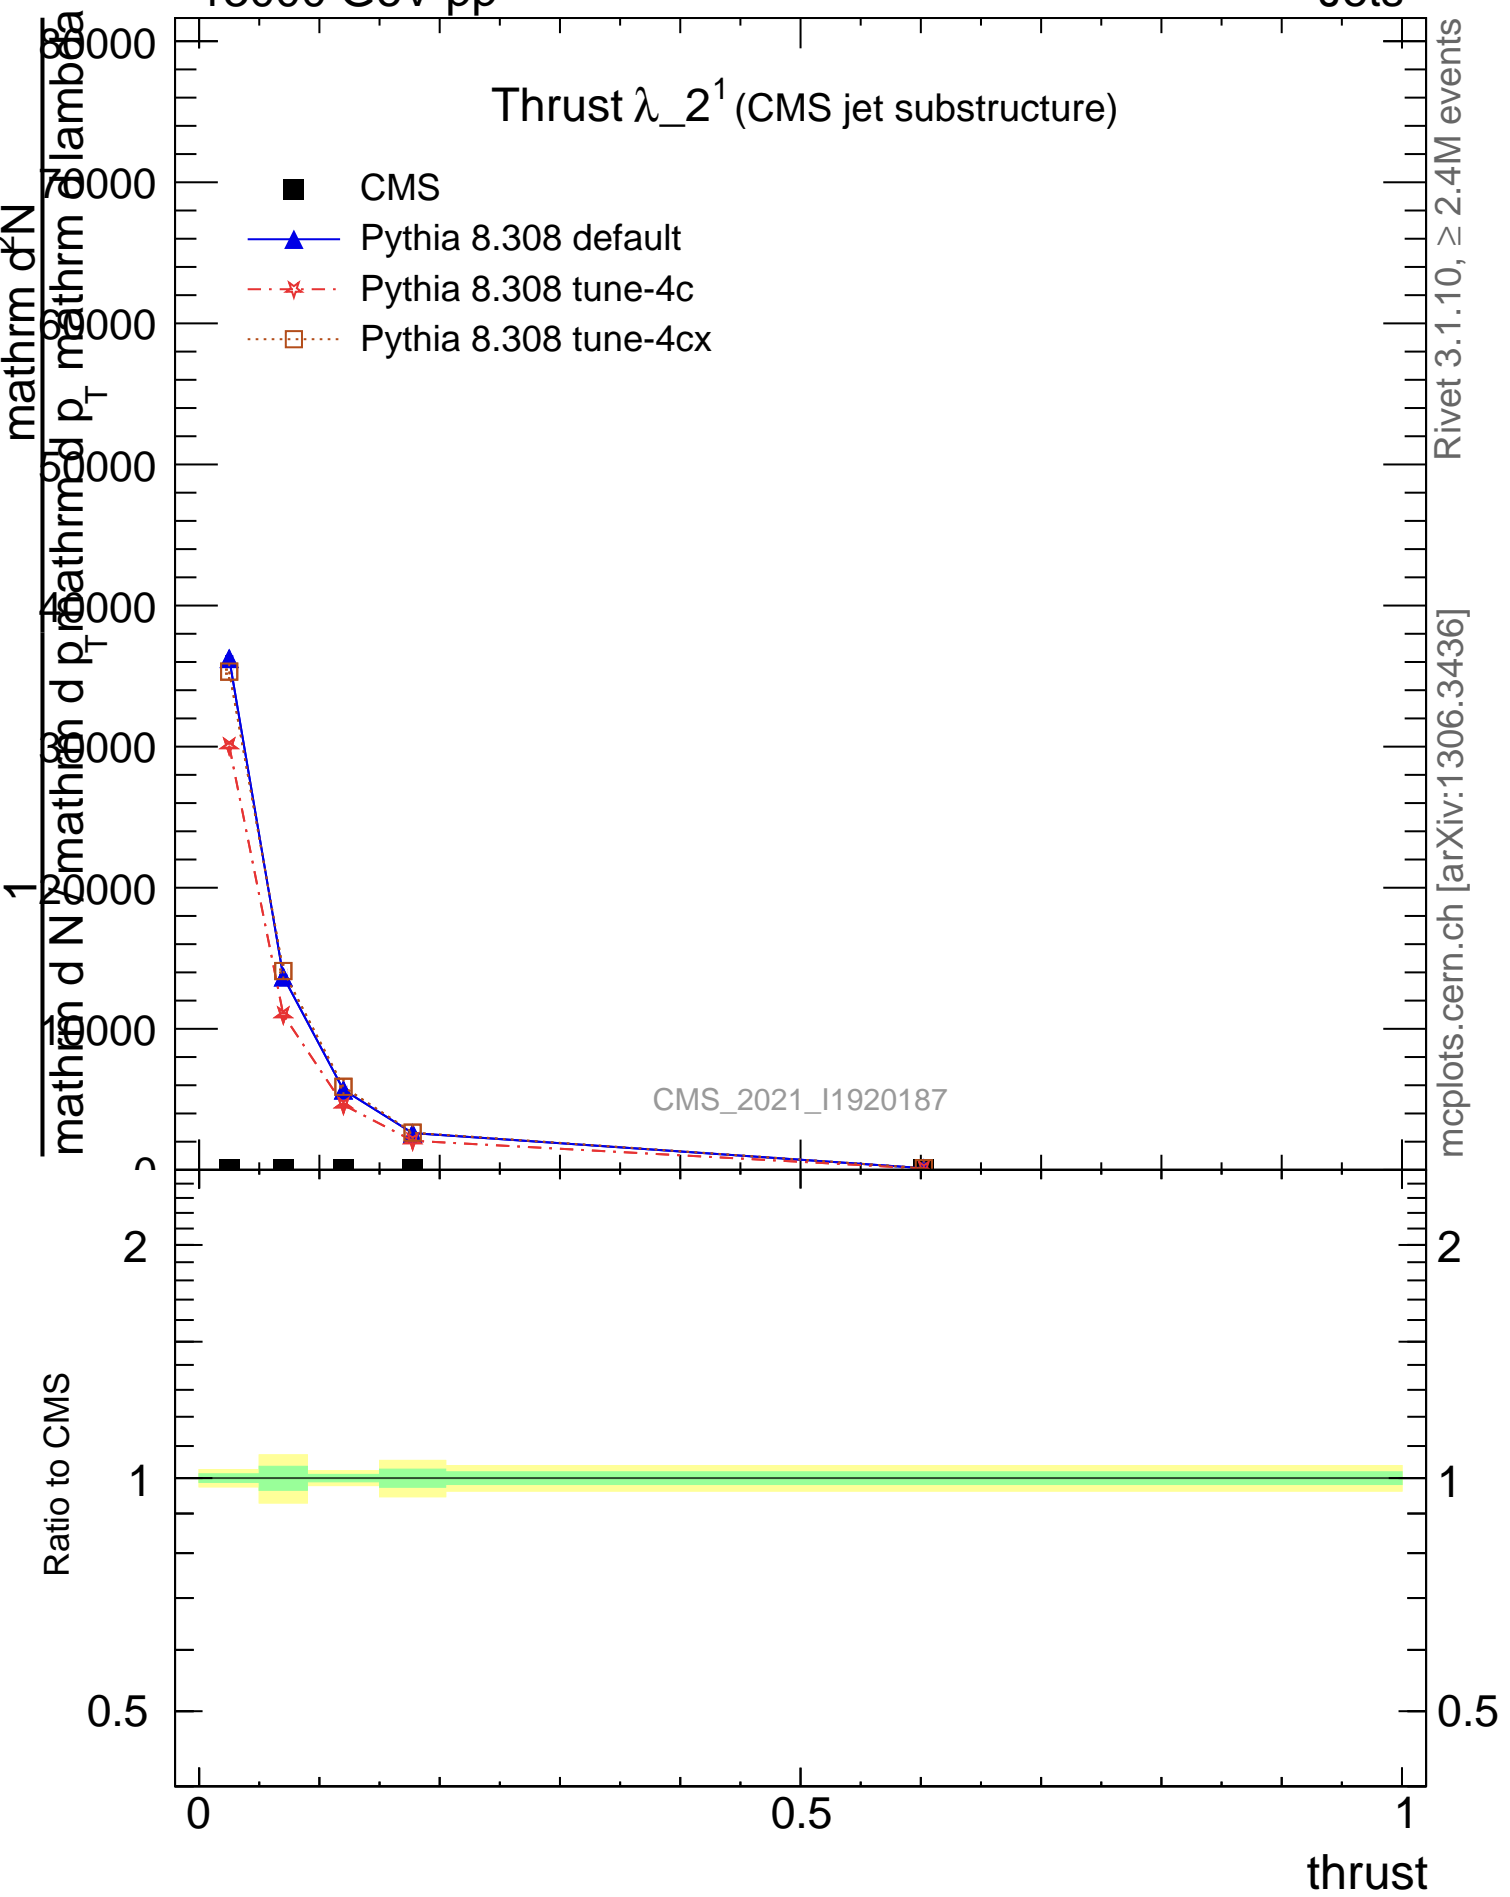

Thrust λ_2^1 (CMS jet substructure)

- CMS
- ▲ Pythia 8.308 default
- * Pythia 8.308 tune-4c
- Pythia 8.308 tune-4cx

CMS_2021_I1920187

mcplots.cern.ch [arXiv:1306.3436]

Rivet 3.1.10, $\geq 2.4M$ events