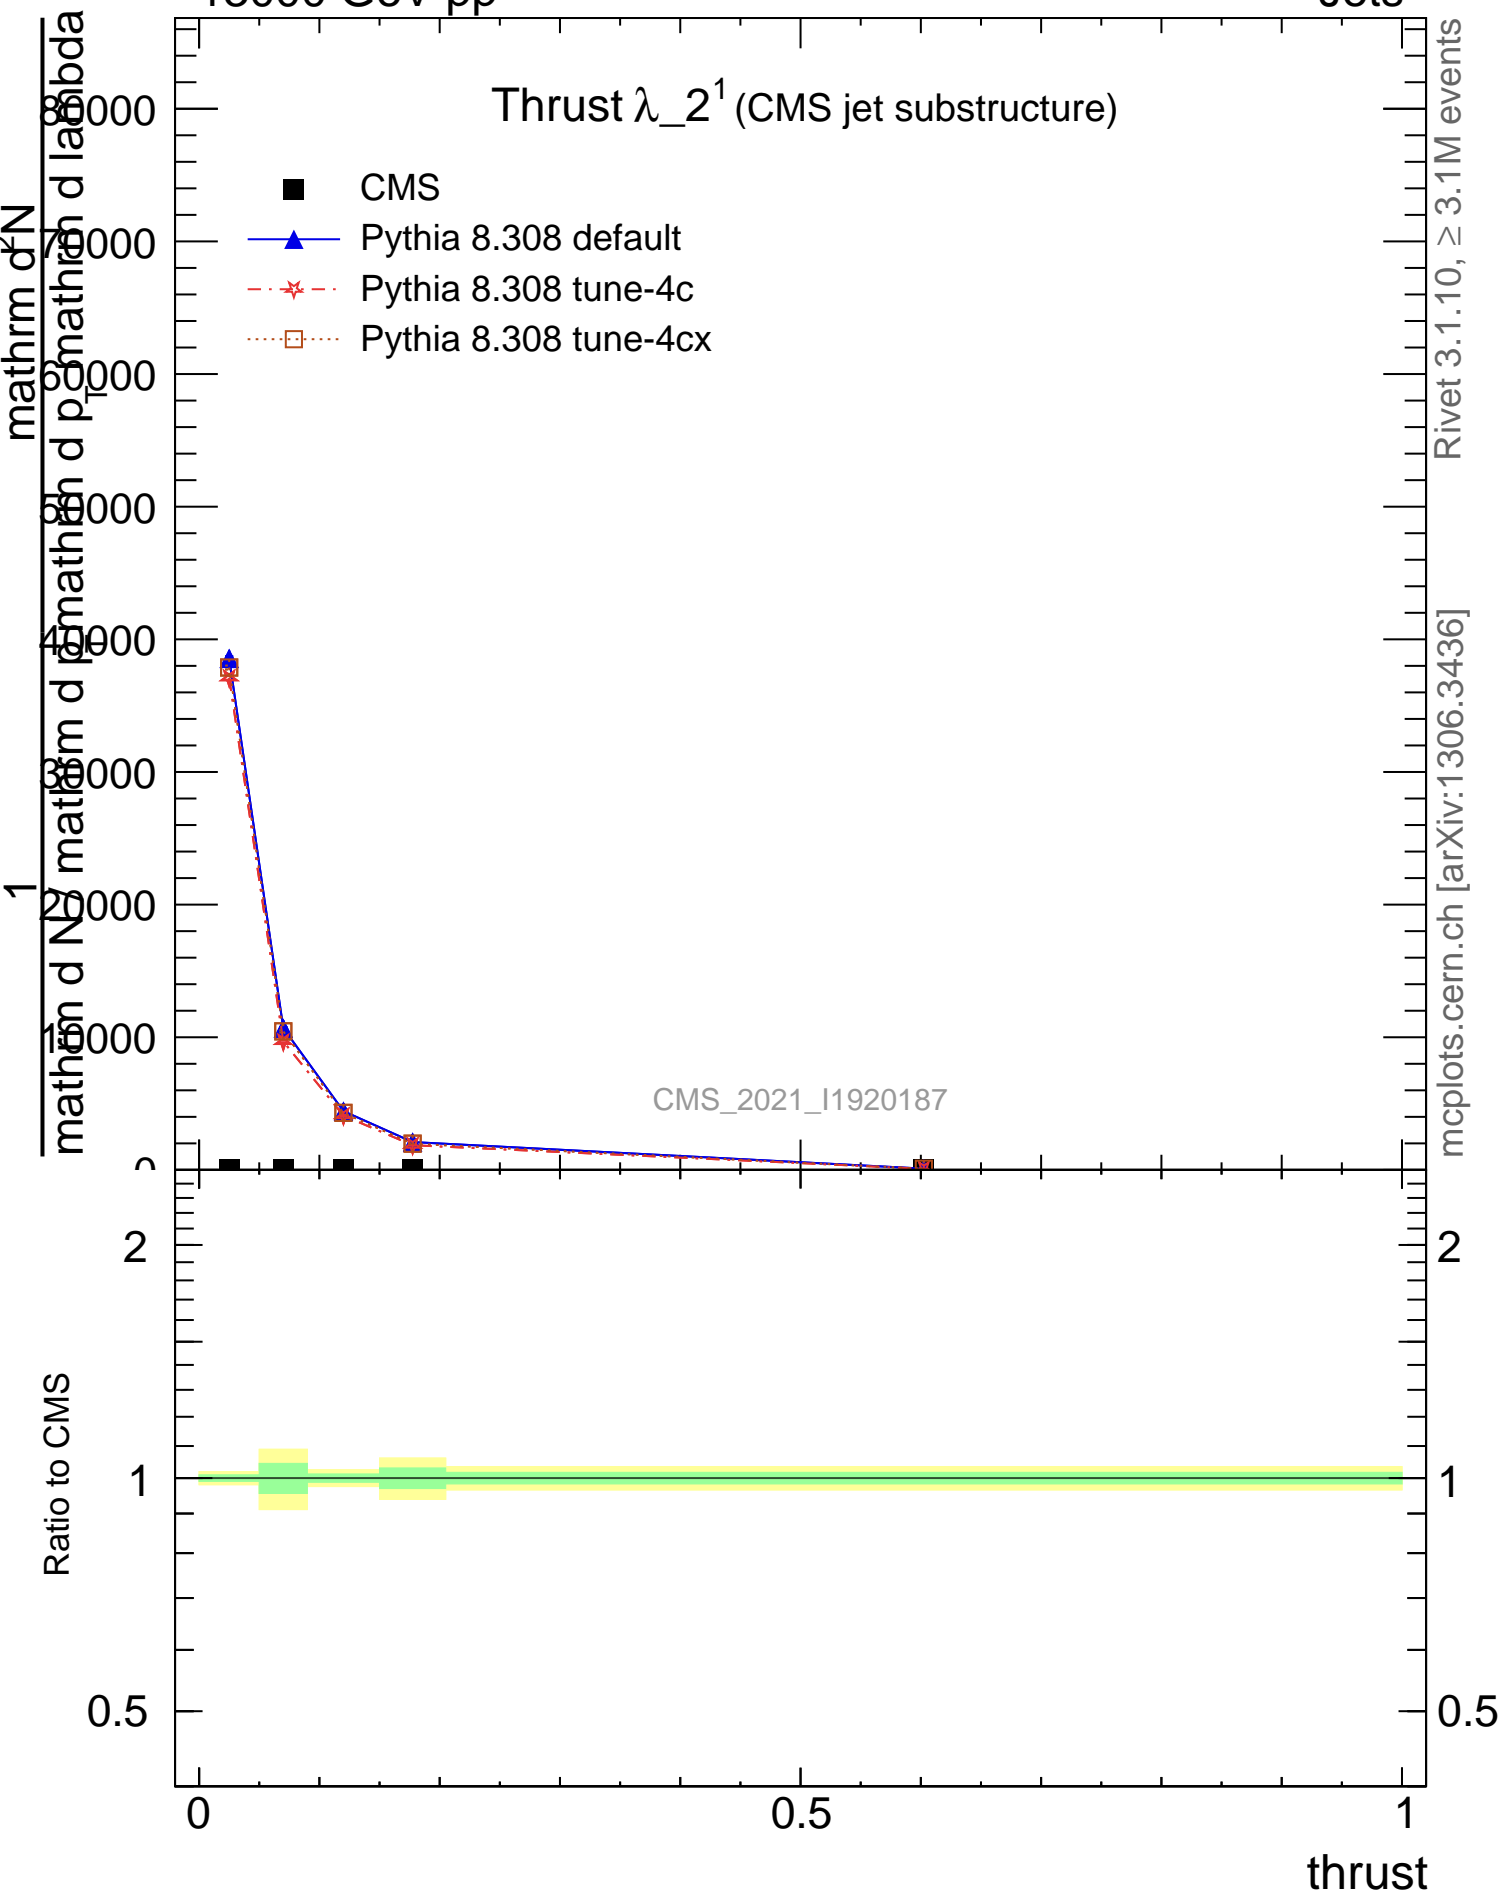

Thrust λ_{2^1} (CMS jet substructure)

- CMS
- ▲ Pythia 8.308 default
- ★ Pythia 8.308 tune-4c
- Pythia 8.308 tune-4cx

CMS_2021_I1920187

mcplots.cern.ch [arXiv:1306.3436]

Rivet 3.1.10, $\geq 3.1M$ events