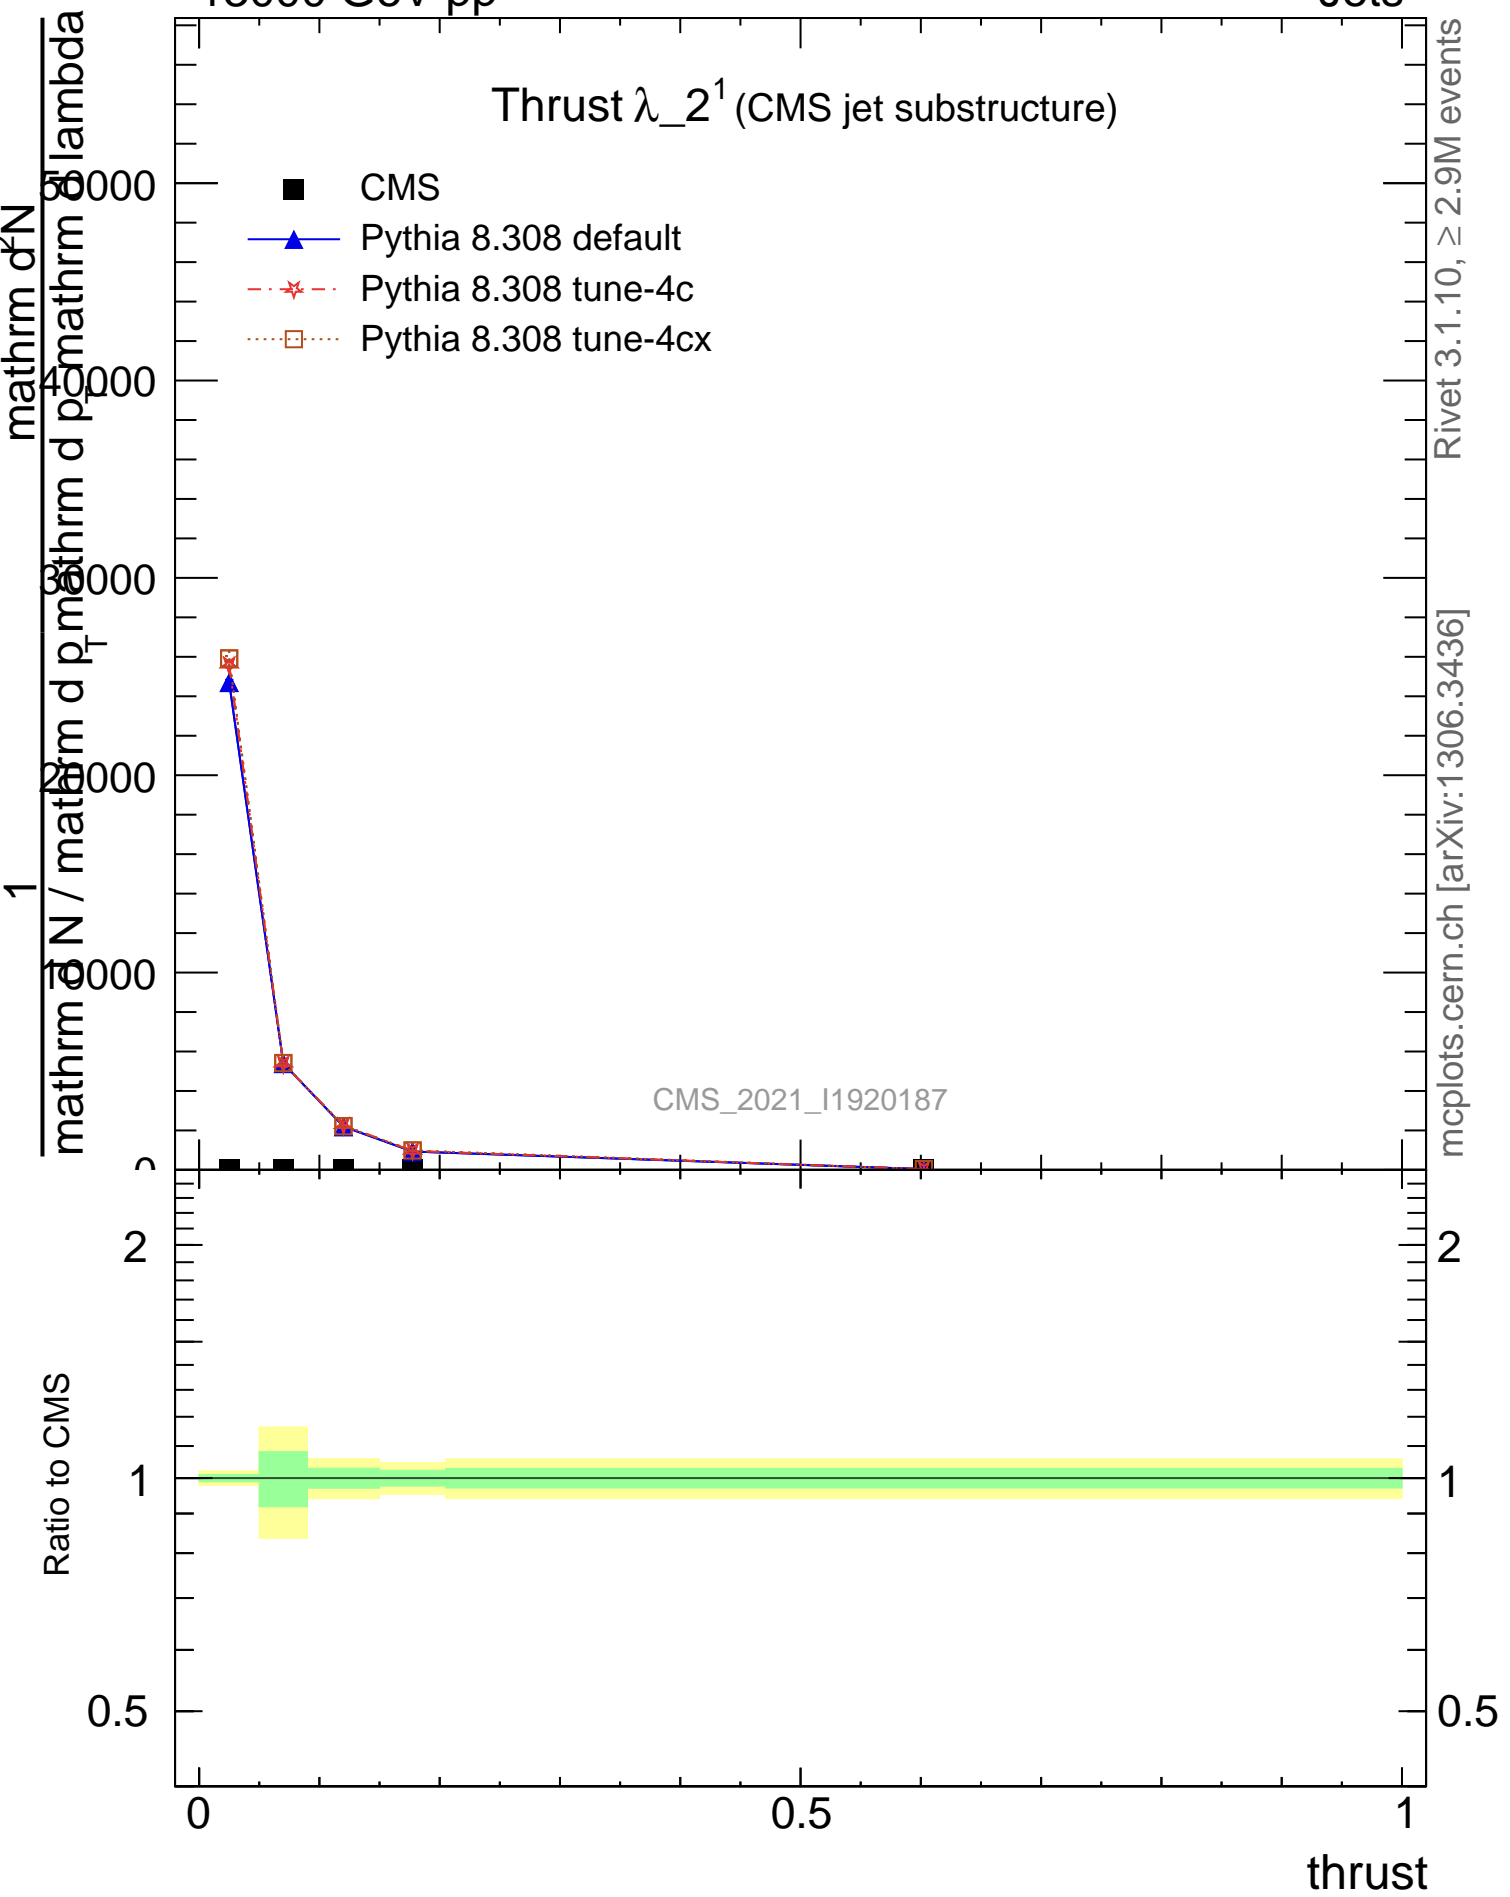

Thrust  $\lambda_2^1$  (CMS jet substructure)

- CMS
- ▲ Pythia 8.308 default
- ★ Pythia 8.308 tune-4c
- Pythia 8.308 tune-4cx

CMS\_2021\_I1920187

mcplots.cern.ch [arXiv:1306.3436]

Rivet 3.1.10, ≥ 2.9M events