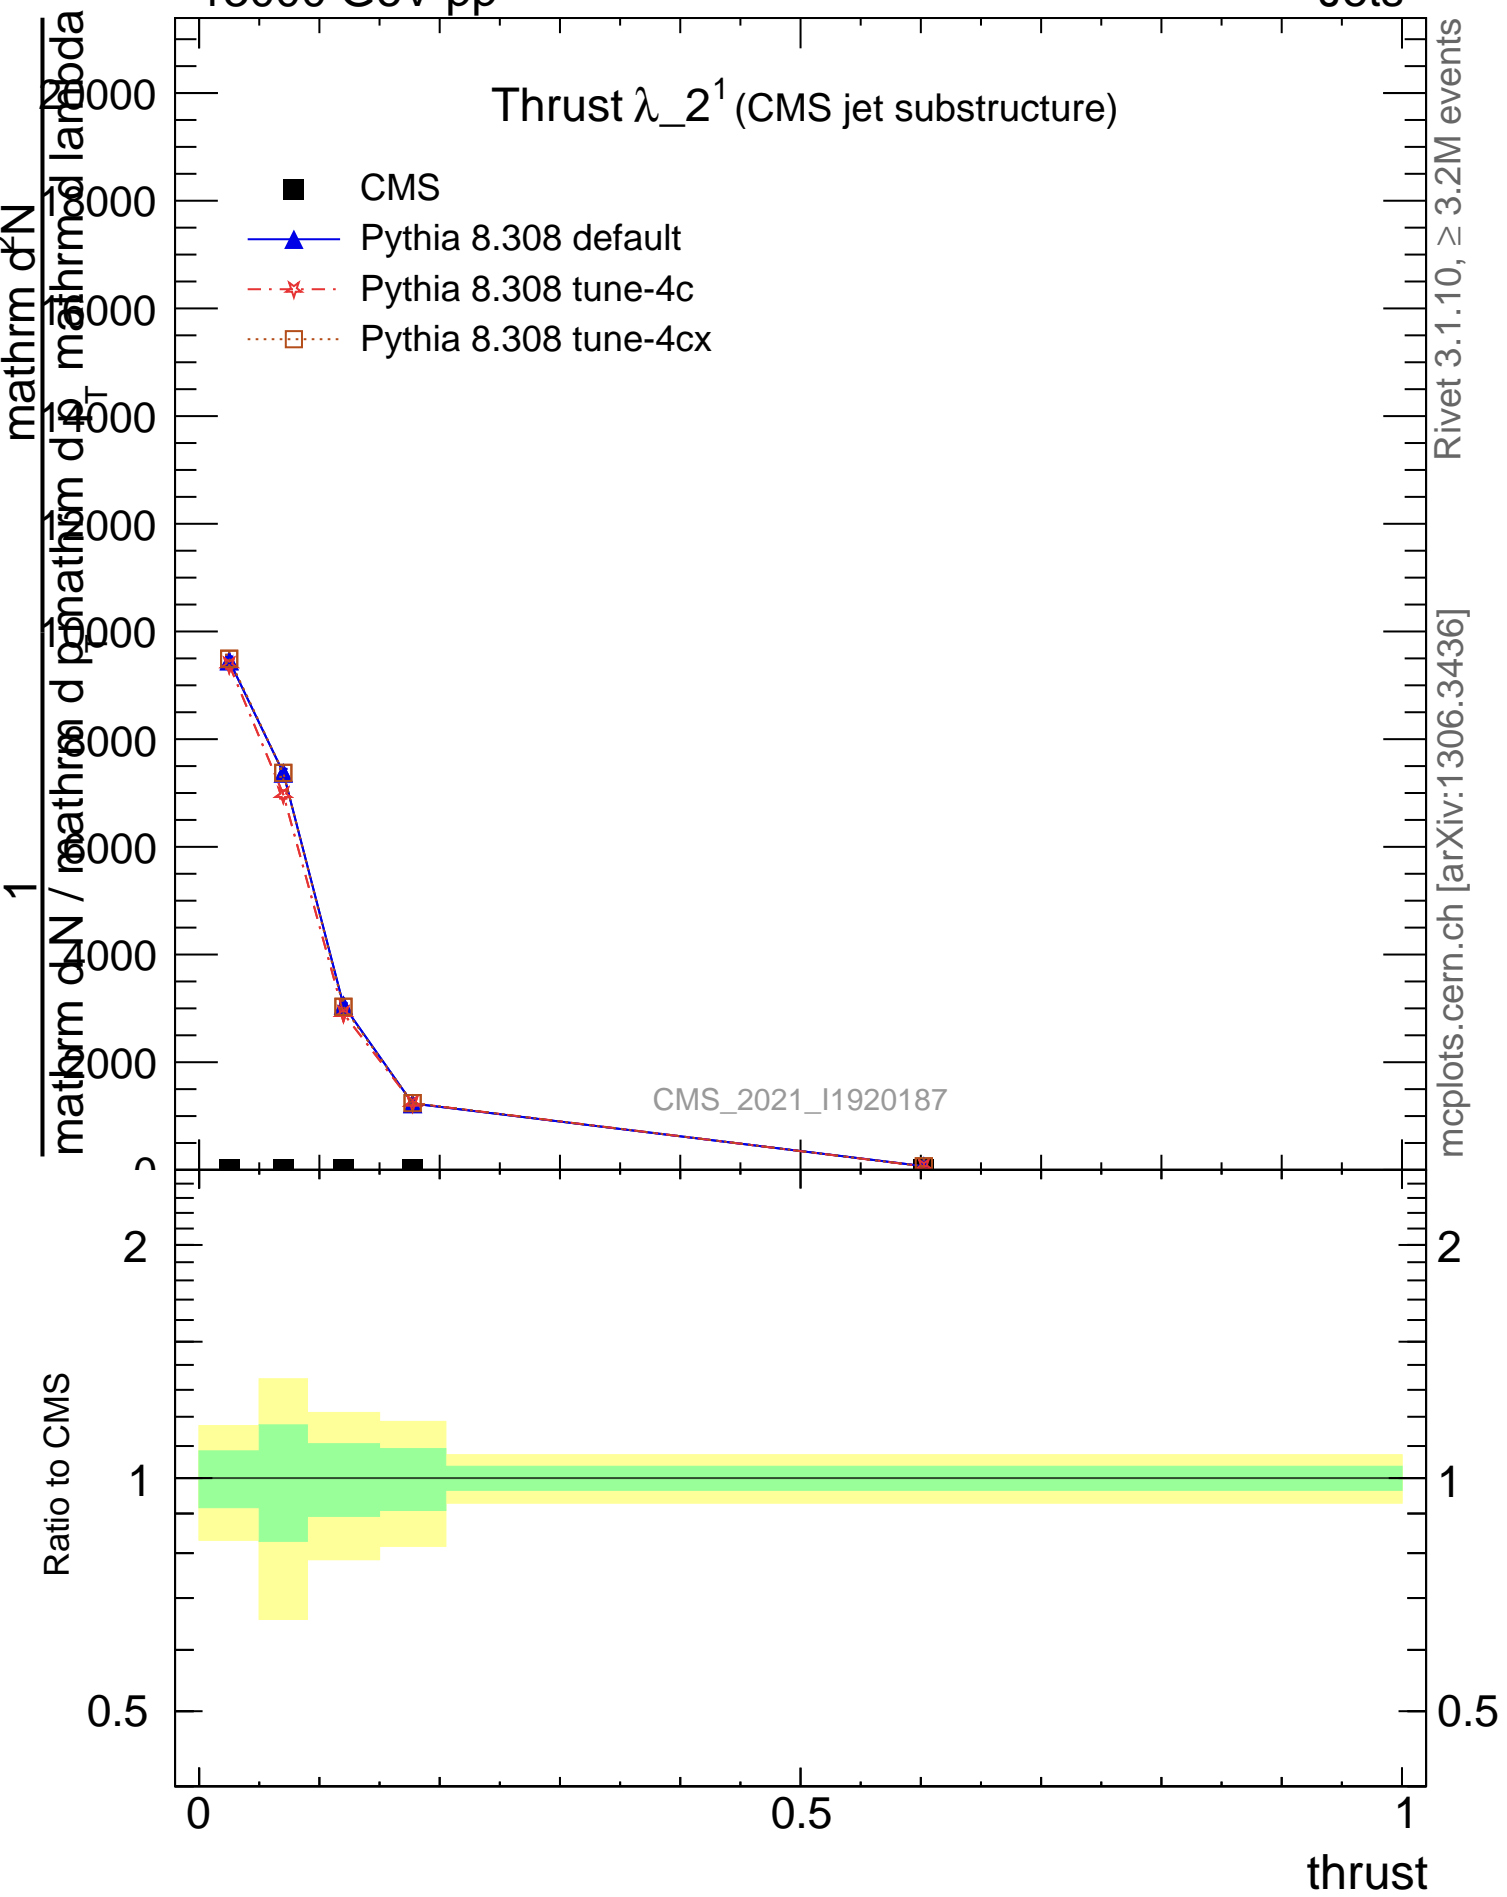

Thrust λ_2^1 (CMS jet substructure)

- CMS
- ▲ Pythia 8.308 default
- ★ Pythia 8.308 tune-4c
- Pythia 8.308 tune-4cx

CMS_2021_I1920187

mcplots.cern.ch [arXiv:1306.3436]

Rivet 3.1.10, ≥ 3.2M events