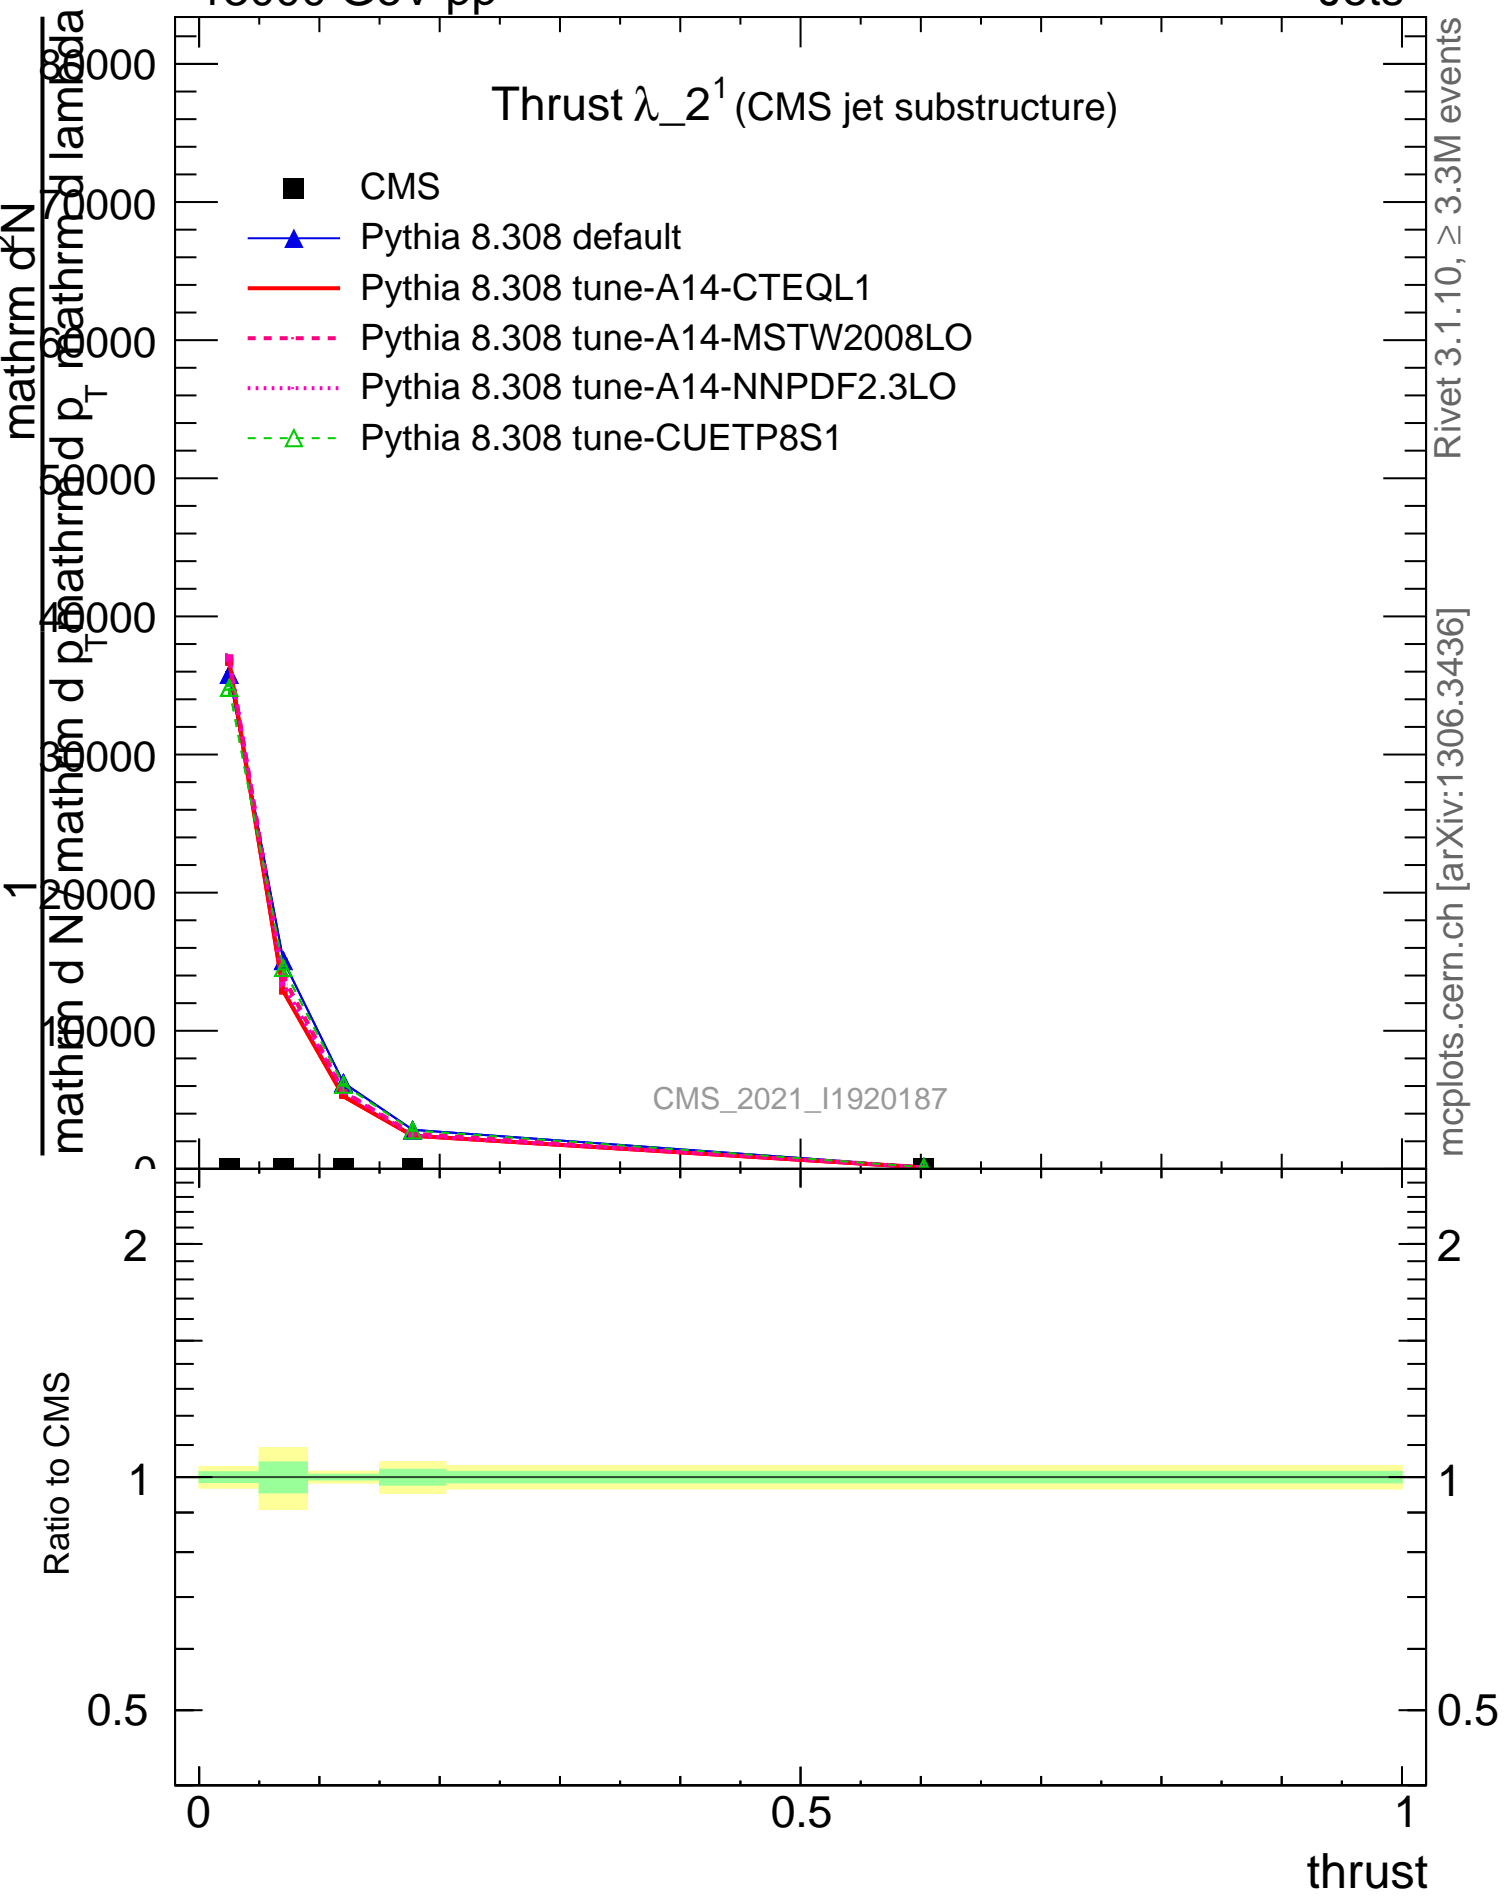

Thrust λ_2^1 (CMS jet substructure)

- CMS
- ▲ Pythia 8.308 default
- Pythia 8.308 tune-A14-CTEQL1
- - - Pythia 8.308 tune-A14-MSTW2008LO
- ⋯ Pythia 8.308 tune-A14-NNPDF2.3LO
- - Δ Pythia 8.308 tune-CUETP8S1

CMS_2021_I1920187

mcplots.cern.ch [arXiv:1306.3436]

Rivet 3.1.10, $\geq 3.3M$ events