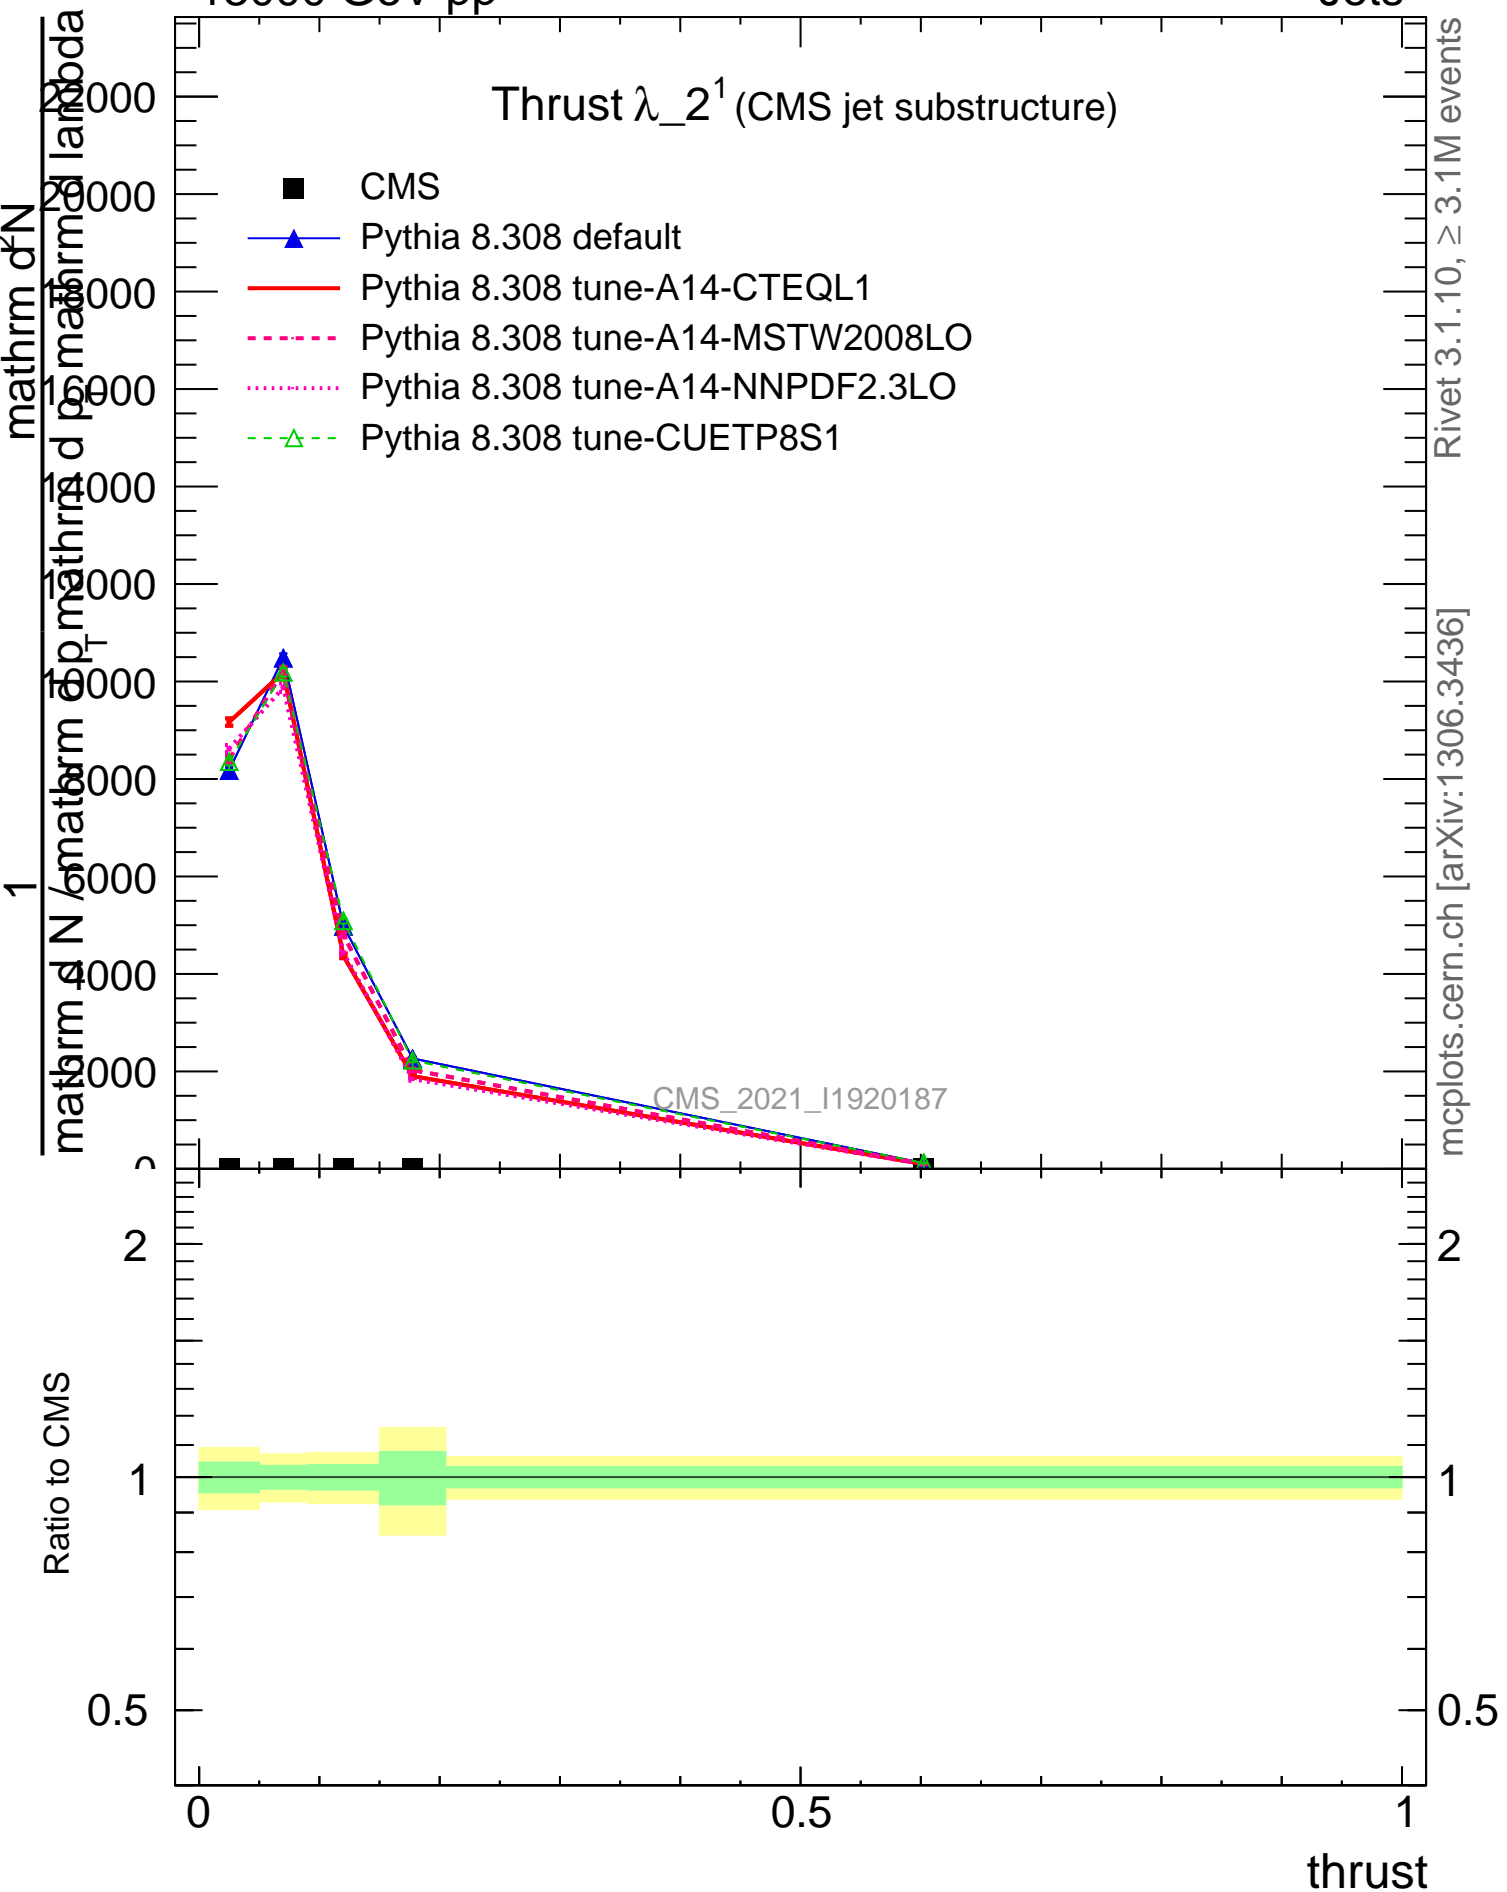

Thrust λ_{2^1} (CMS jet substructure)

- CMS
- ▲ Pythia 8.308 default
- Pythia 8.308 tune-A14-CTEQL1
- - - Pythia 8.308 tune-A14-MSTW2008LO
- ⋯ Pythia 8.308 tune-A14-NNPDF2.3LO
- - Δ Pythia 8.308 tune-CUETP8S1

Rivet 3.1.10, ≥ 3.1M events

mcplots.cern.ch [arXiv:1306.3436]

CMS_2021_I1920187